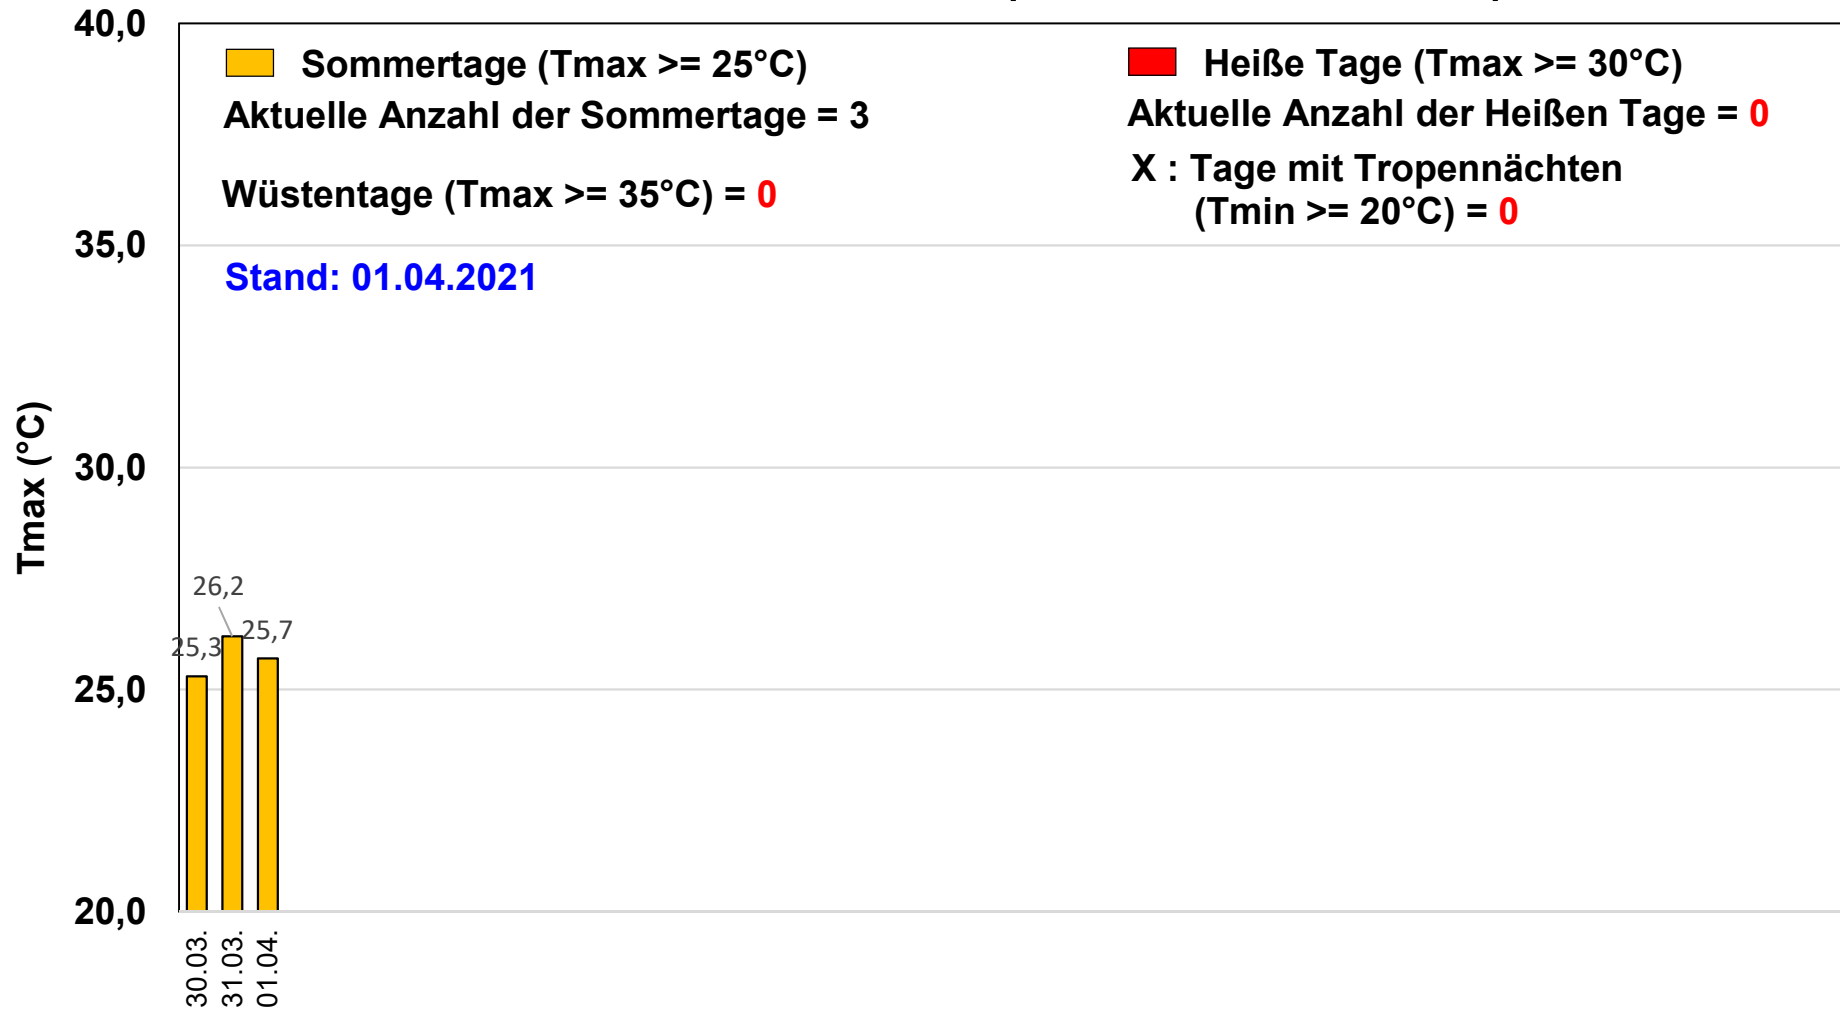

## Sommertage und Heiße Tage in Stuttgart (März bis Juni 2021) Messstation S-Mitte (Schwabenzentrum)

Datum der Sommertage und Heißen Tage 2021

## Sommertage und Heiße Tage in Stuttgart 2021 Messstation S-Mitte (Schwabenzentrum)