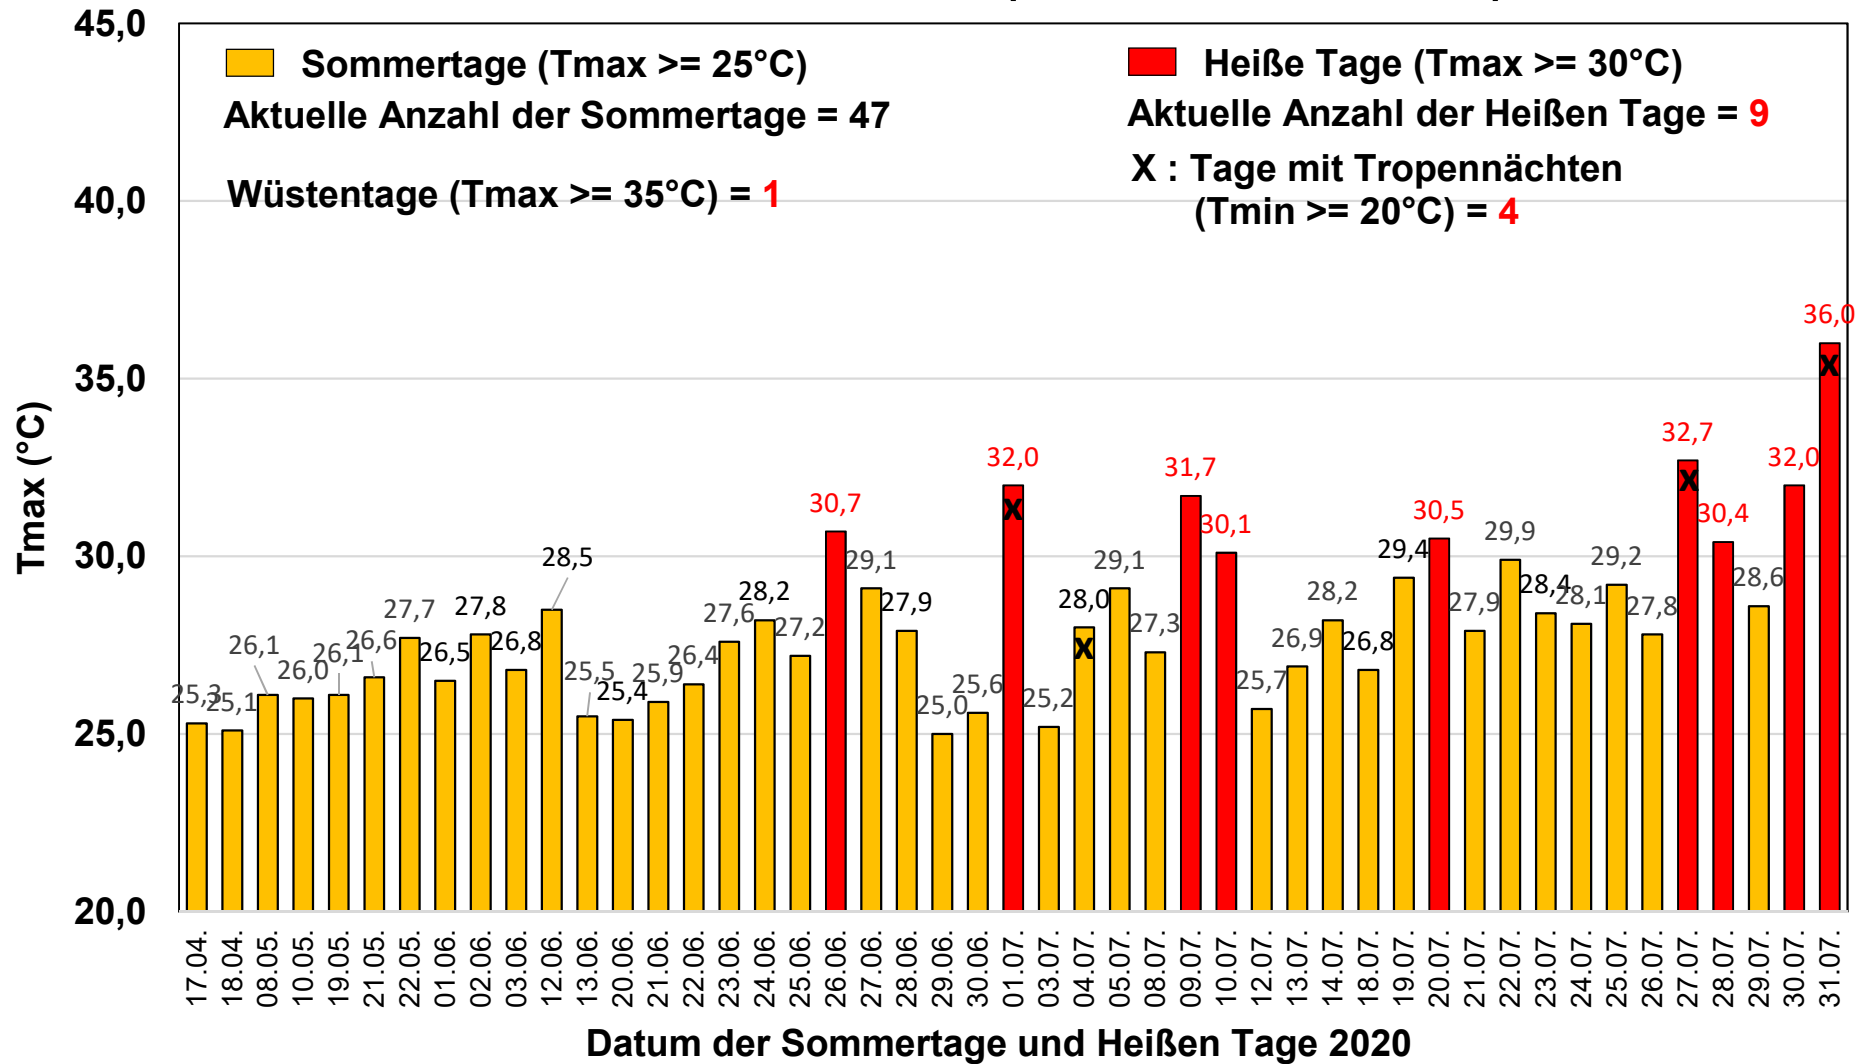

Sommertage und Heiße Tage in Stuttgart (April bis Juli 2020) Messstation S-Mitte (Schwabenzentrum)

Daten und Grafik: Amt für Umweltschutz Stuttgart

Sommertage und Heiße Tage in Stuttgart (August bis September 2020) Messstation S-Mitte (Schwabenzentrum)

Daten und Grafik: Amt für Umweltschutz Stuttgart

Sommertage und Heiße Tage in Stuttgart 2020 Messstation S-Mitte (Schwabenzentrum)