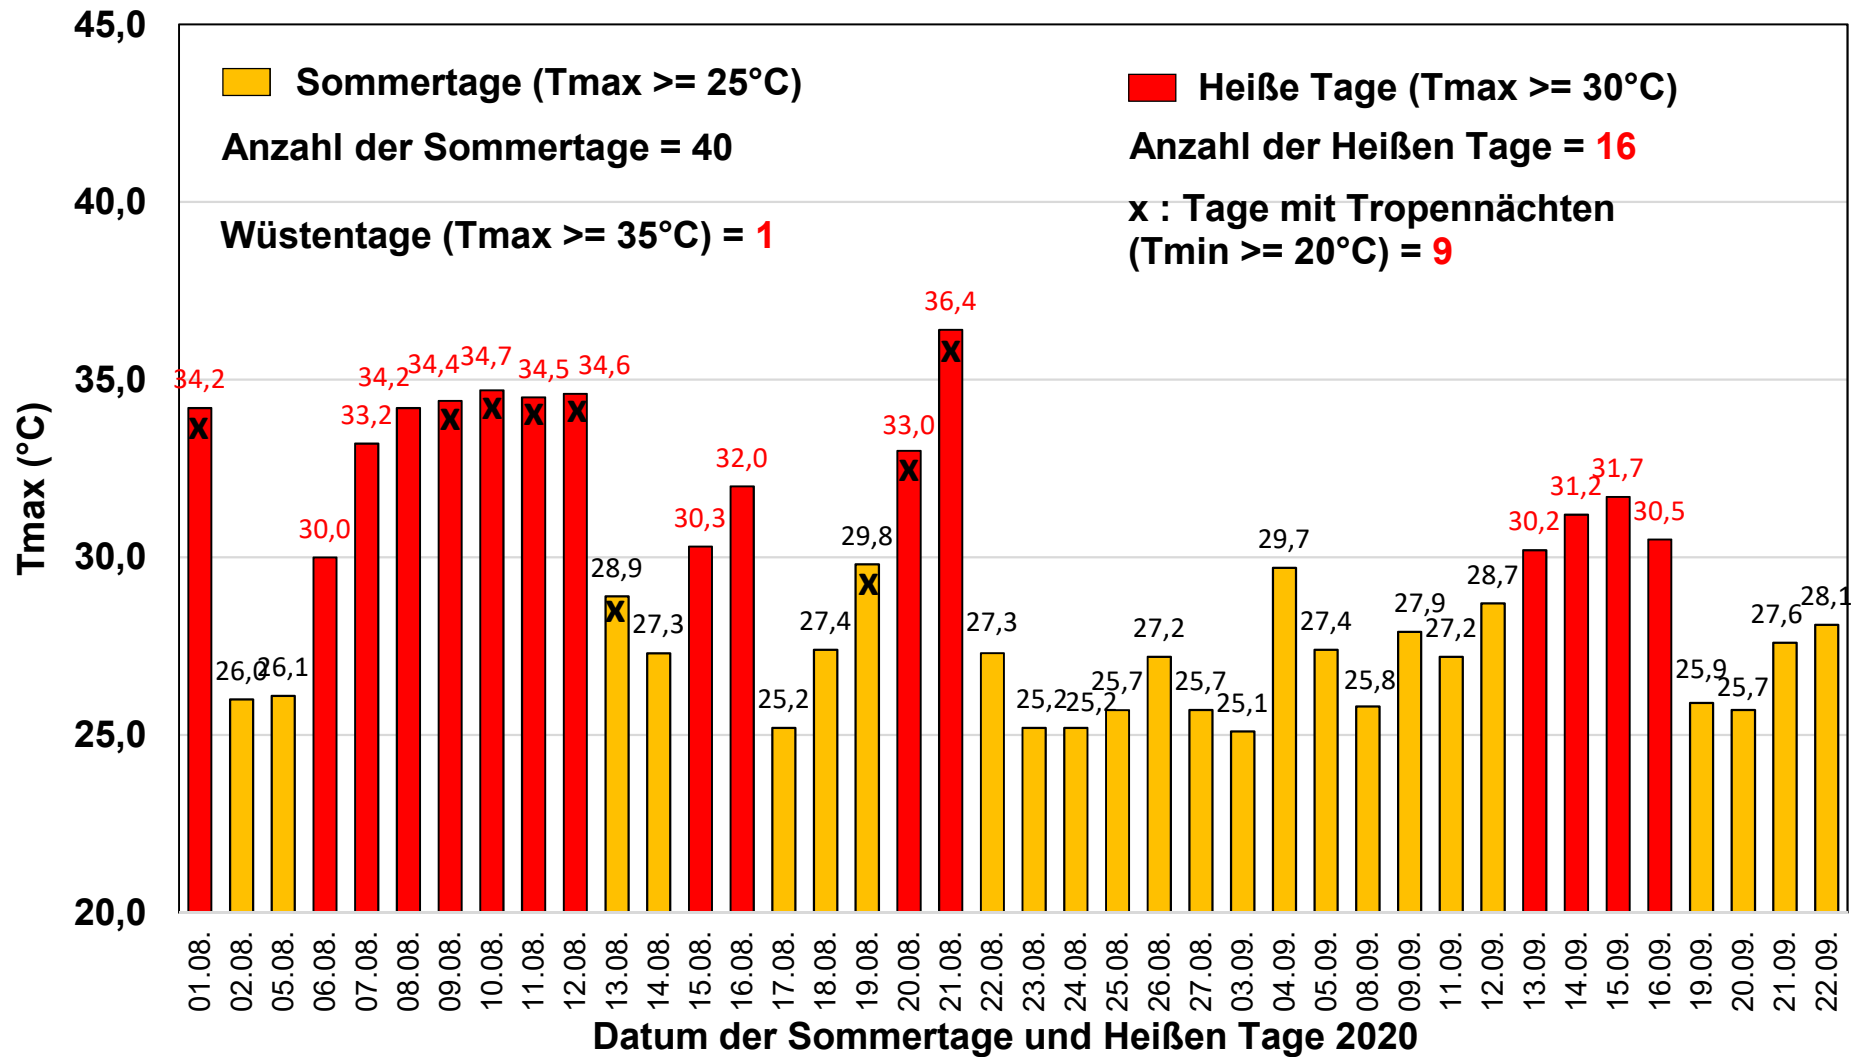

Sommertage und Heiße Tage in Stuttgart (April bis Juli 2020) Messstation S-Mitte (Schwabenzentrum)

Daten und Grafik: Amt für Umweltschutz Stuttgart

Sommertage und Heiße Tage in Stuttgart (August bis September 2020) Messstation S-Mitte (Schwabenzentrum)

Daten und Grafik: Amt für Umweltschutz Stuttgart

Sommertage und Heiße Tage in Stuttgart 2020 Messstation S-Mitte (Schwabenzentrum)