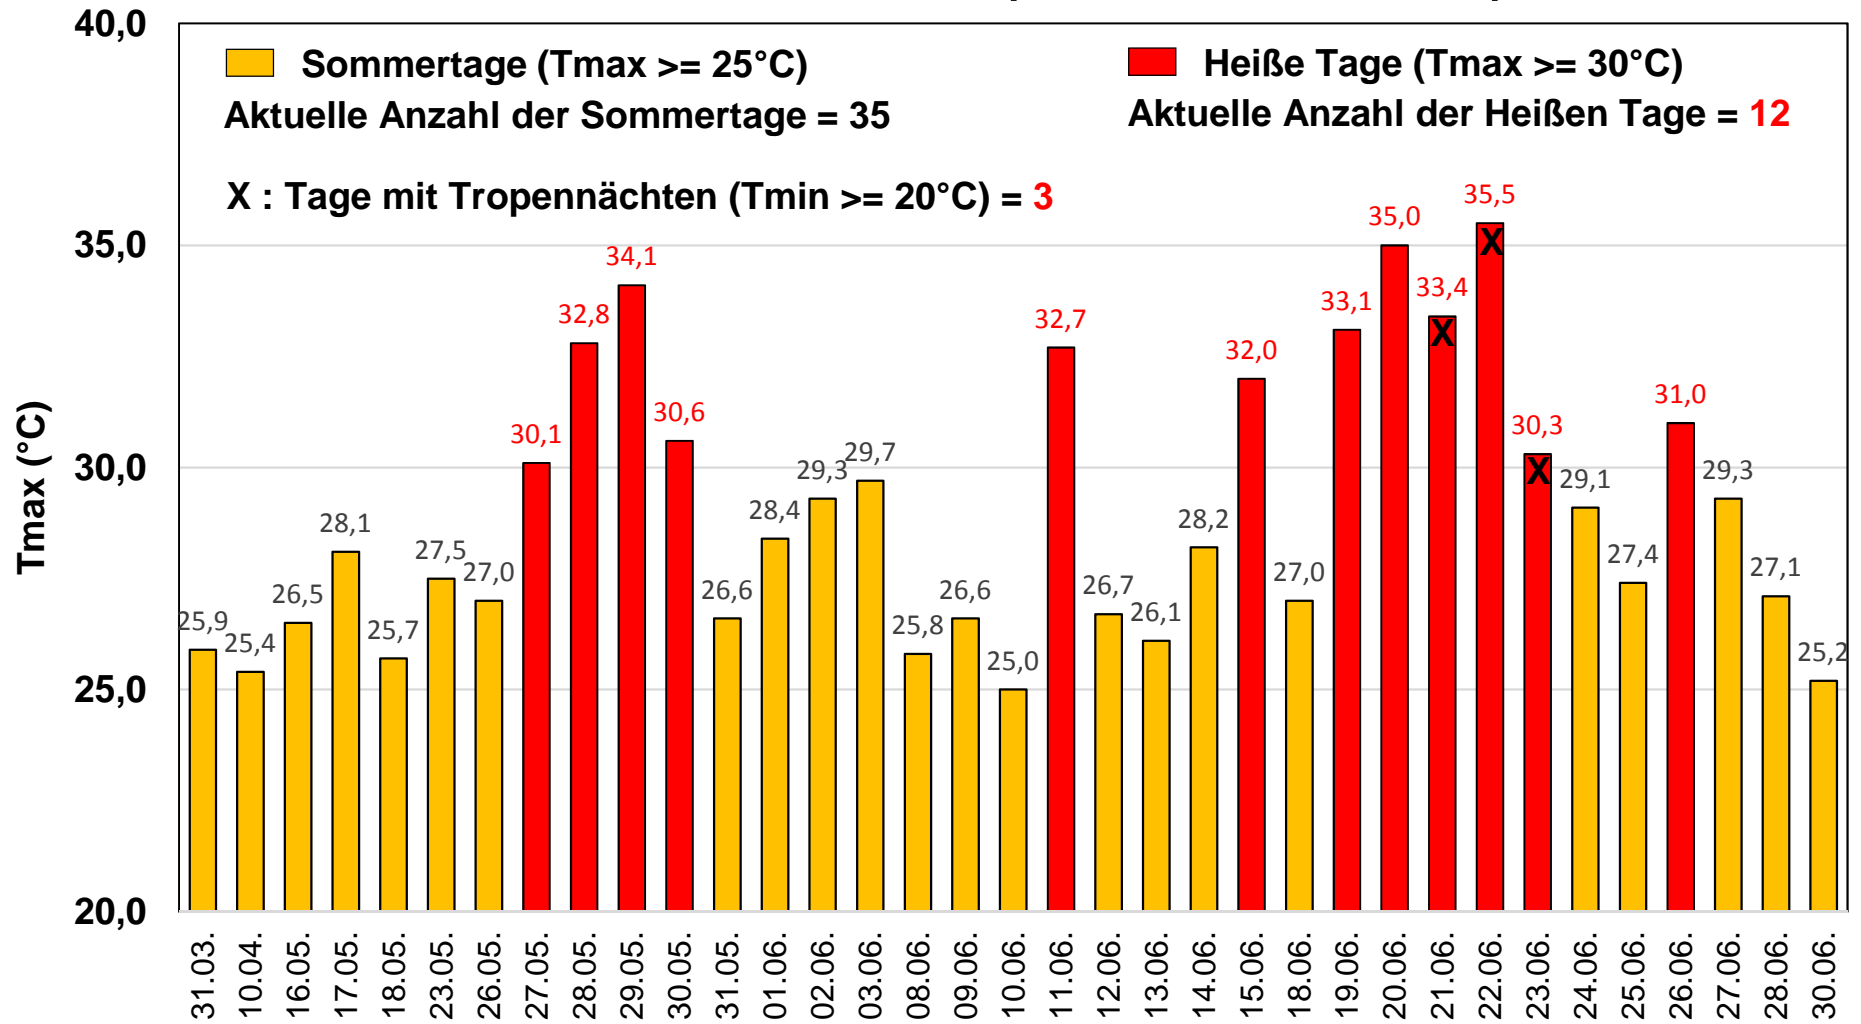

## Sommertage und Heiße Tage in Stuttgart (März bis Juni 2017) Messstation S-Mitte (Schwabenzentrum)

Daten und Grafik: Amt für Umweltschutz Stuttgart

Datum der Sommertage und Heißen Tage

# Sommertage und Heiße Tage in Stuttgart (Juli bis Oktober 2017) Messstation S-Mitte (Schwabenzentrum)

Daten und Grafik: Amt für Umweltschutz Stuttgart

Datum der Sommertage und Heißen Tage

## Sommertage und Heiße Tage in Stuttgart 2017 Messstation S-Mitte (Schwabenzentrum)