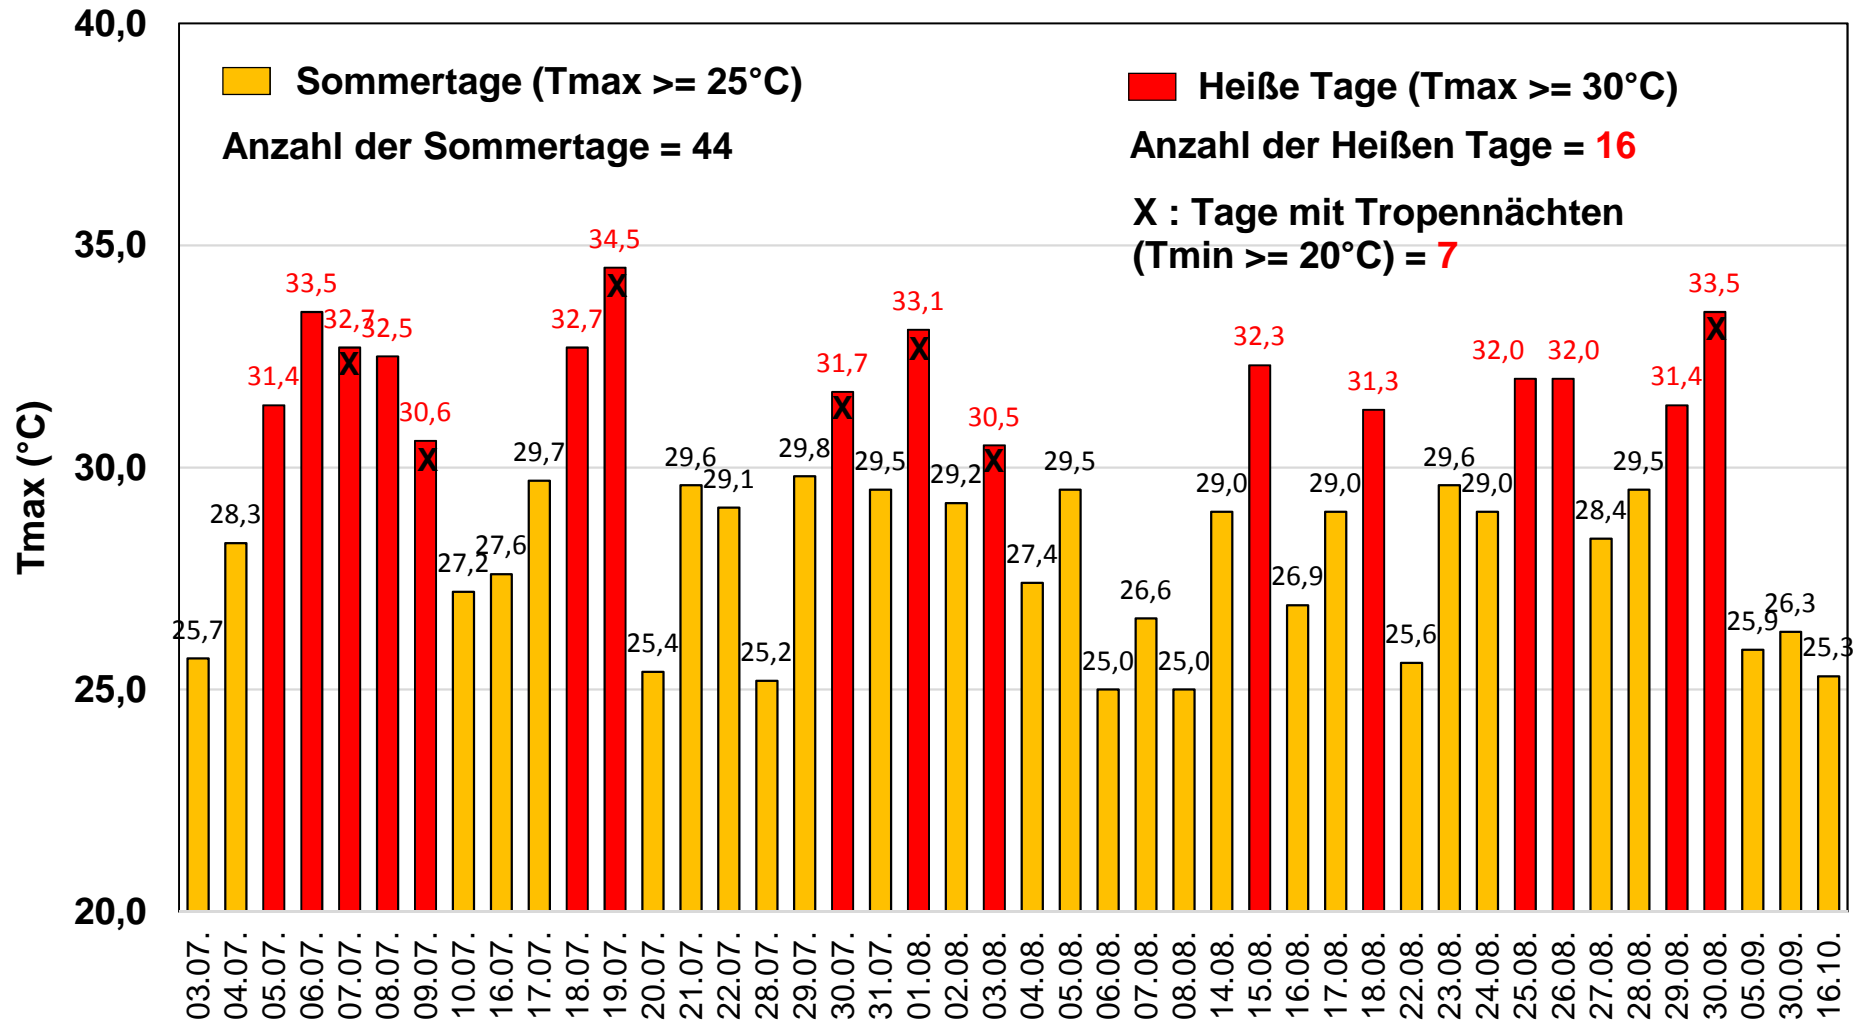

## Sommertage und Heiße Tage in Stuttgart (März bis Juni 2017) Messstation S-Mitte (Schwabenzentrum)

Daten und Grafik: Amt für Umweltschutz Stuttgart

Datum der Sommertage und Heißen Tage

# Sommertage und Heiße Tage in Stuttgart (Juli bis Oktober 2017) Messstation S-Mitte (Schwabenzentrum)

Daten und Grafik: Amt für Umweltschutz Stuttgart

Datum der Sommertage und Heißen Tage

## Sommertage und Heiße Tage in Stuttgart 2017 Messstation S-Mitte (Schwabenzentrum)