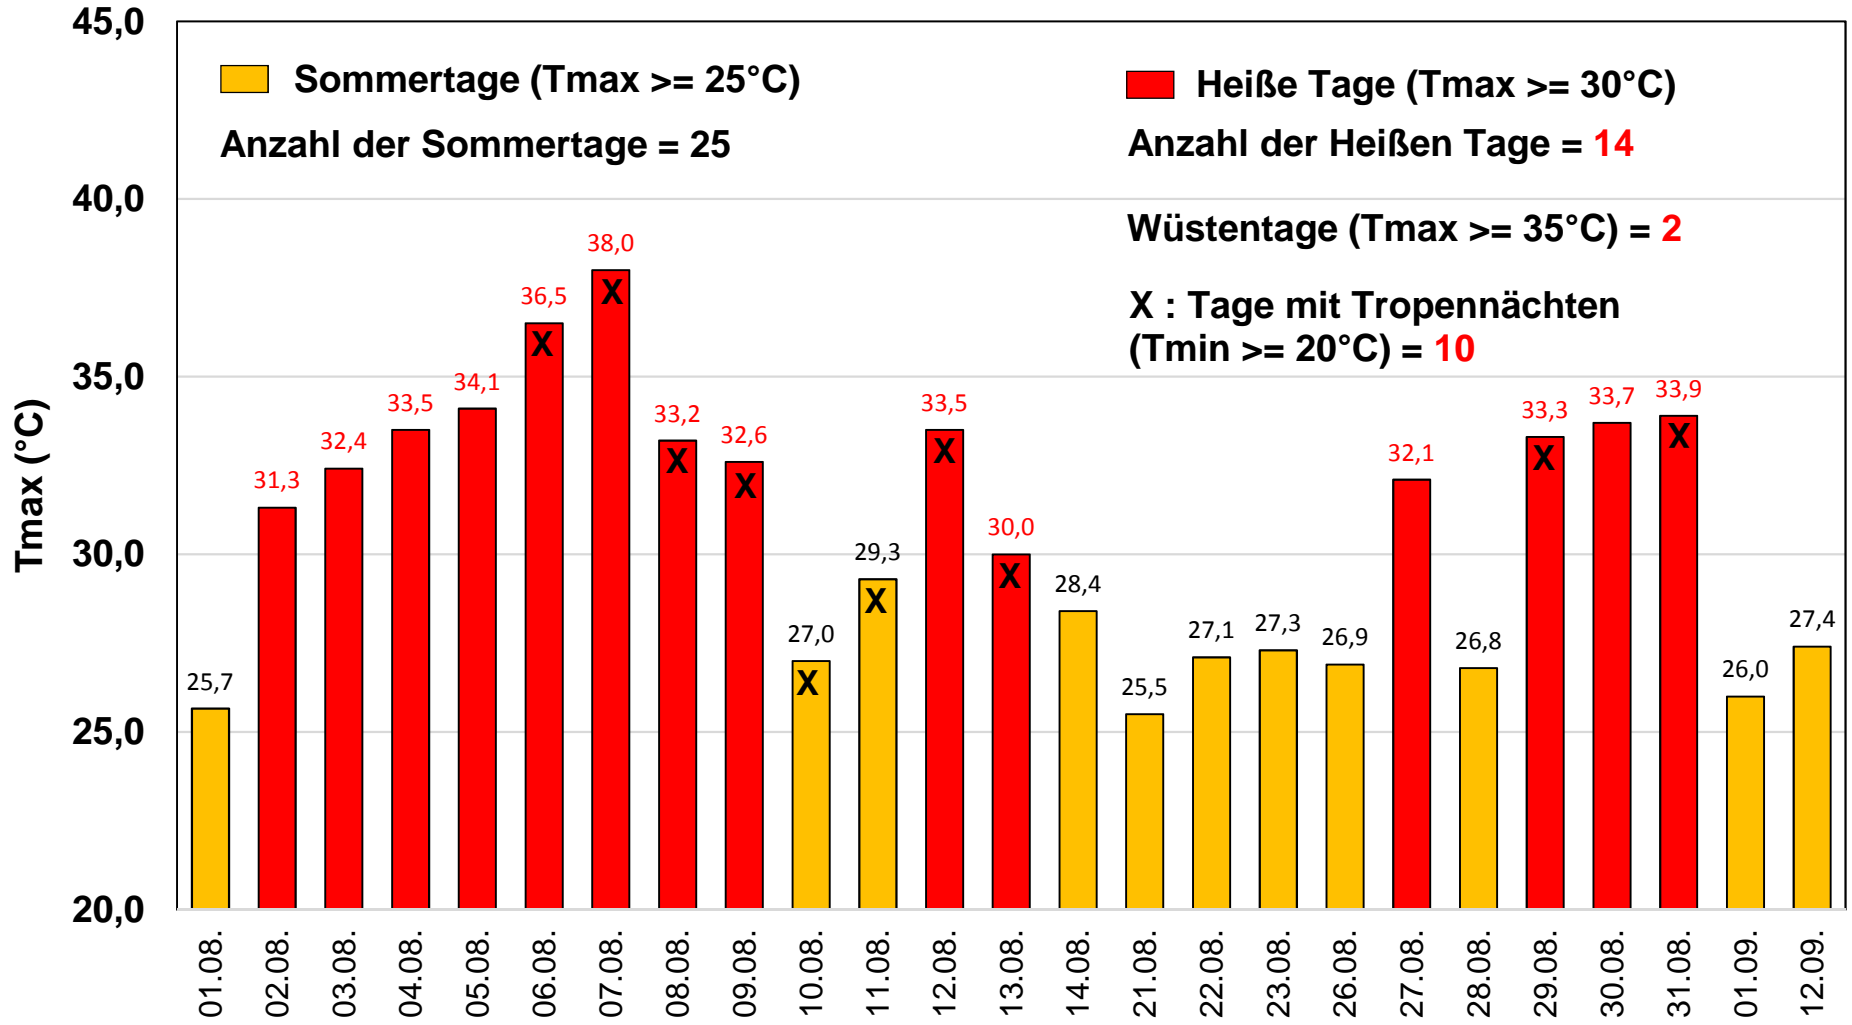

Sommertage und Heiße Tage in Stuttgart (April bis Juli 2015)

Messstation S-Mitte (Schwabenzentrum)

Daten und Grafik: Amt für Umweltschutz Stuttgart **Datum der Sommertage und Heißen Tage**

Sommertage und Heiße Tage in Stuttgart (August bis September 2015) Messstation S-Mitte (Schwabenzentrum)

Daten und Grafik: Amt für Umweltschutz Stuttgart **Datum der Sommertage und Heißen Tage**

Sommertage und Heiße Tage in Stuttgart 2015 Messstation S-Mitte (Schwabenzentrum)