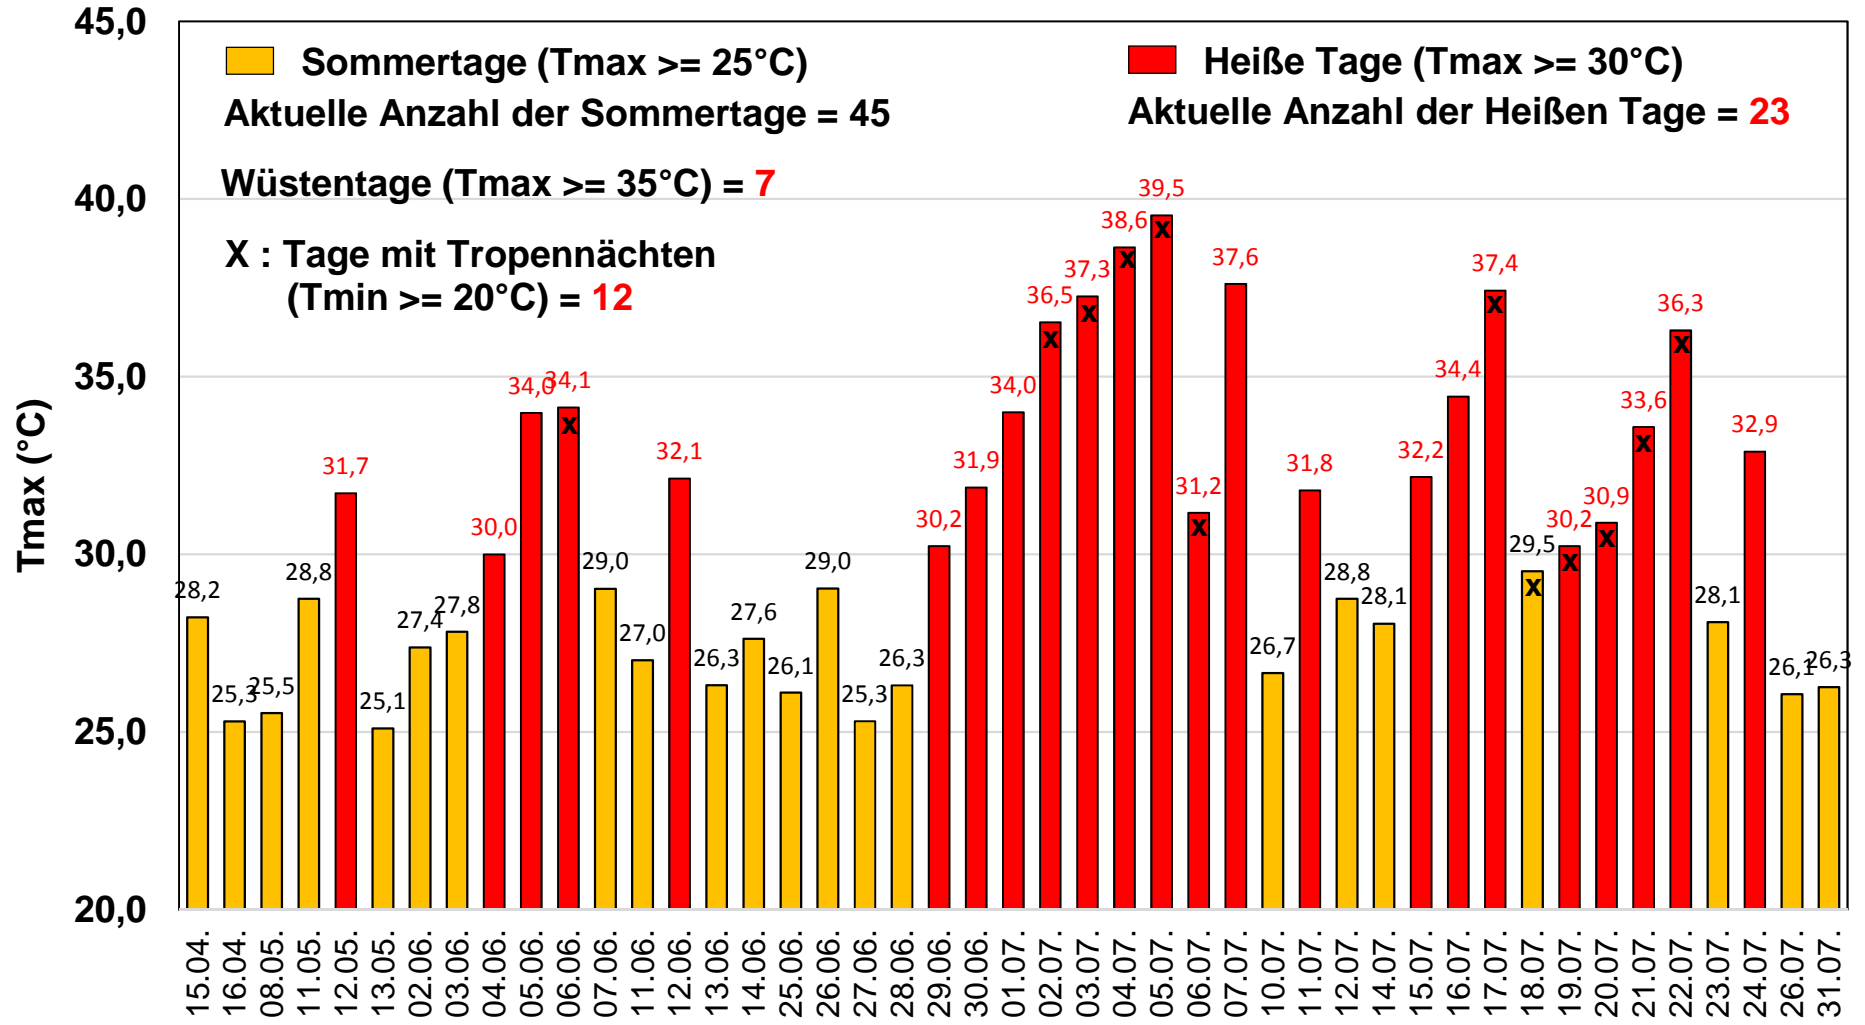

Sommertage und Heiße Tage in Stuttgart (April bis Juli 2015)

Messstation S-Mitte (Schwabenzentrum)

Daten und Grafik: Amt für Umweltschutz Stuttgart **Datum der Sommertage und Heißen Tage**

Sommertage und Heiße Tage in Stuttgart (August bis September 2015) Messstation S-Mitte (Schwabenzentrum)

Daten und Grafik: Amt für Umweltschutz Stuttgart **Datum der Sommertage und Heißen Tage**

Sommertage und Heiße Tage in Stuttgart 2015 Messstation S-Mitte (Schwabenzentrum)