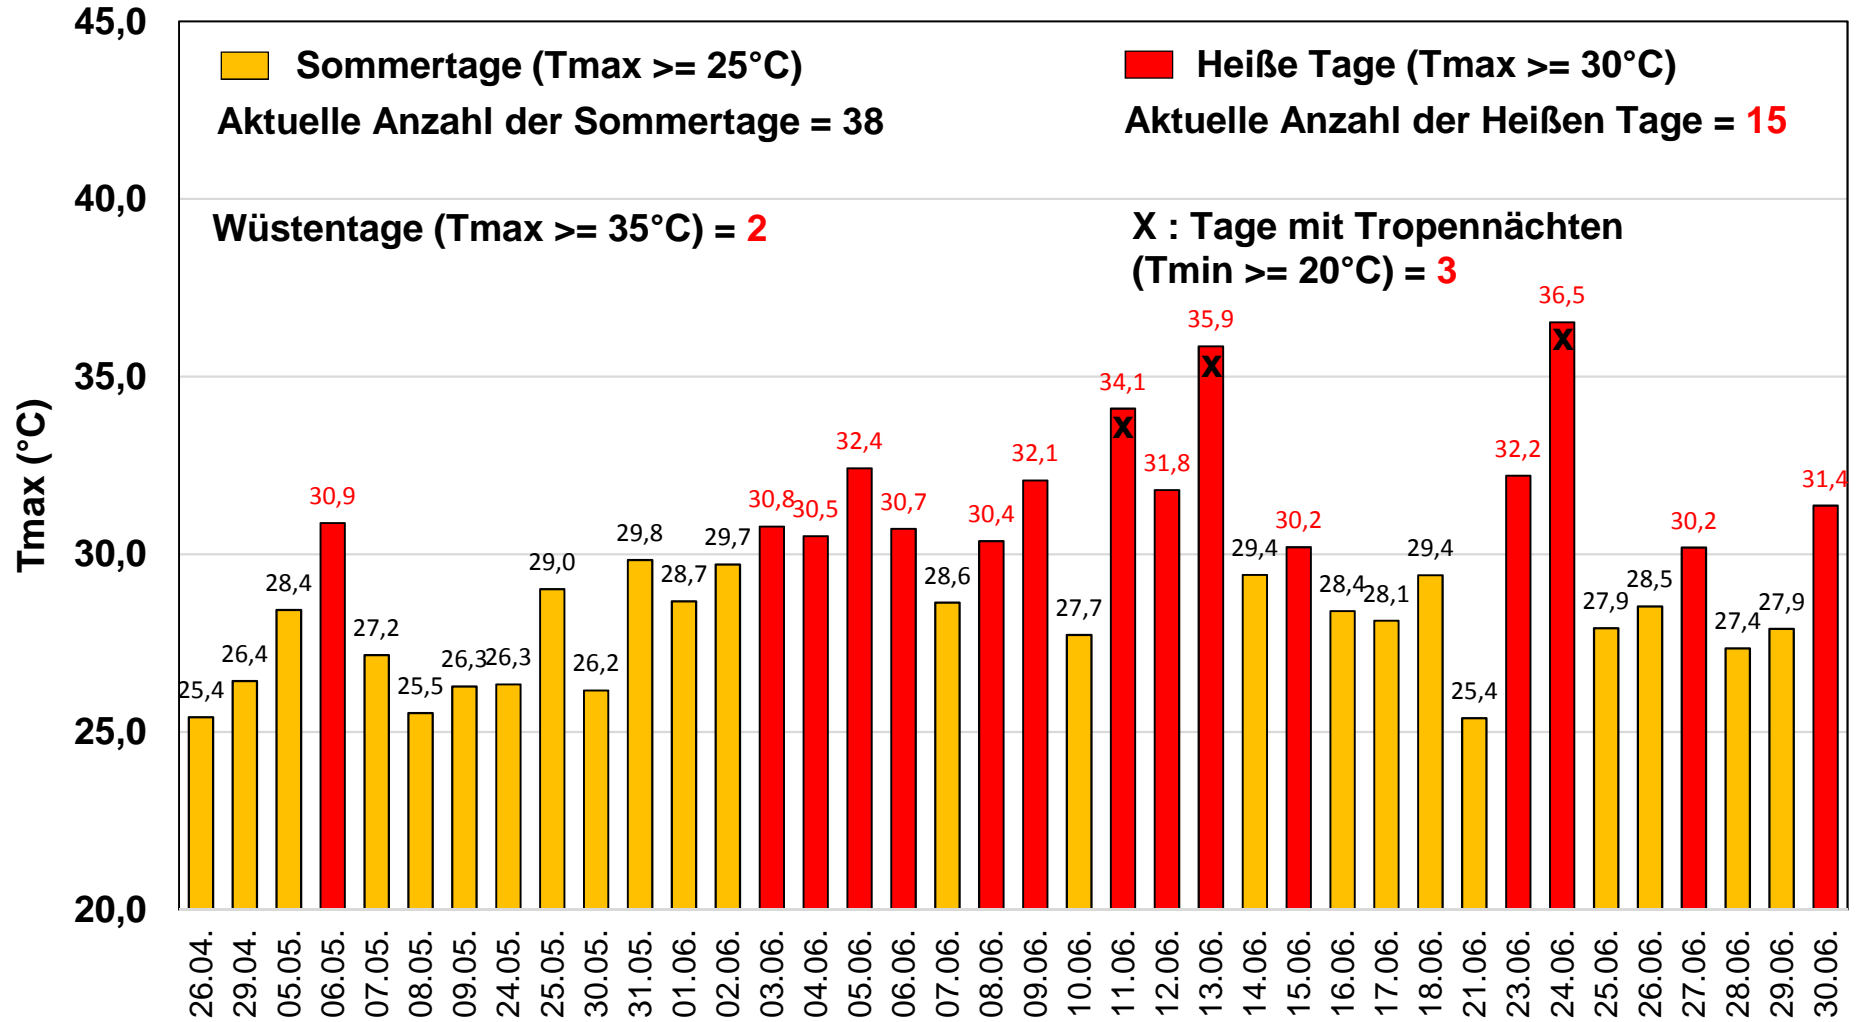

Sommertage und Heiße Tage in Stuttgart (April bis Juni 2003)

Messstation S-Mitte (Schwabenzentrum)

Daten und Grafik: Amt für Umweltschutz Stuttgart

Datum der Sommertage und Heißen Tage

Sommertage und Heiße Tage in Stuttgart (Juli bis September 2003) Messstation S-Mitte (Schwabenzentrum)

Daten und Grafik: Amt für Umweltschutz Stuttgart

Datum der Sommertage und Heißen Tage

Sommertage und Heiße Tage in Stuttgart 2003 Messstation S-Mitte (Schwabenzentrum)