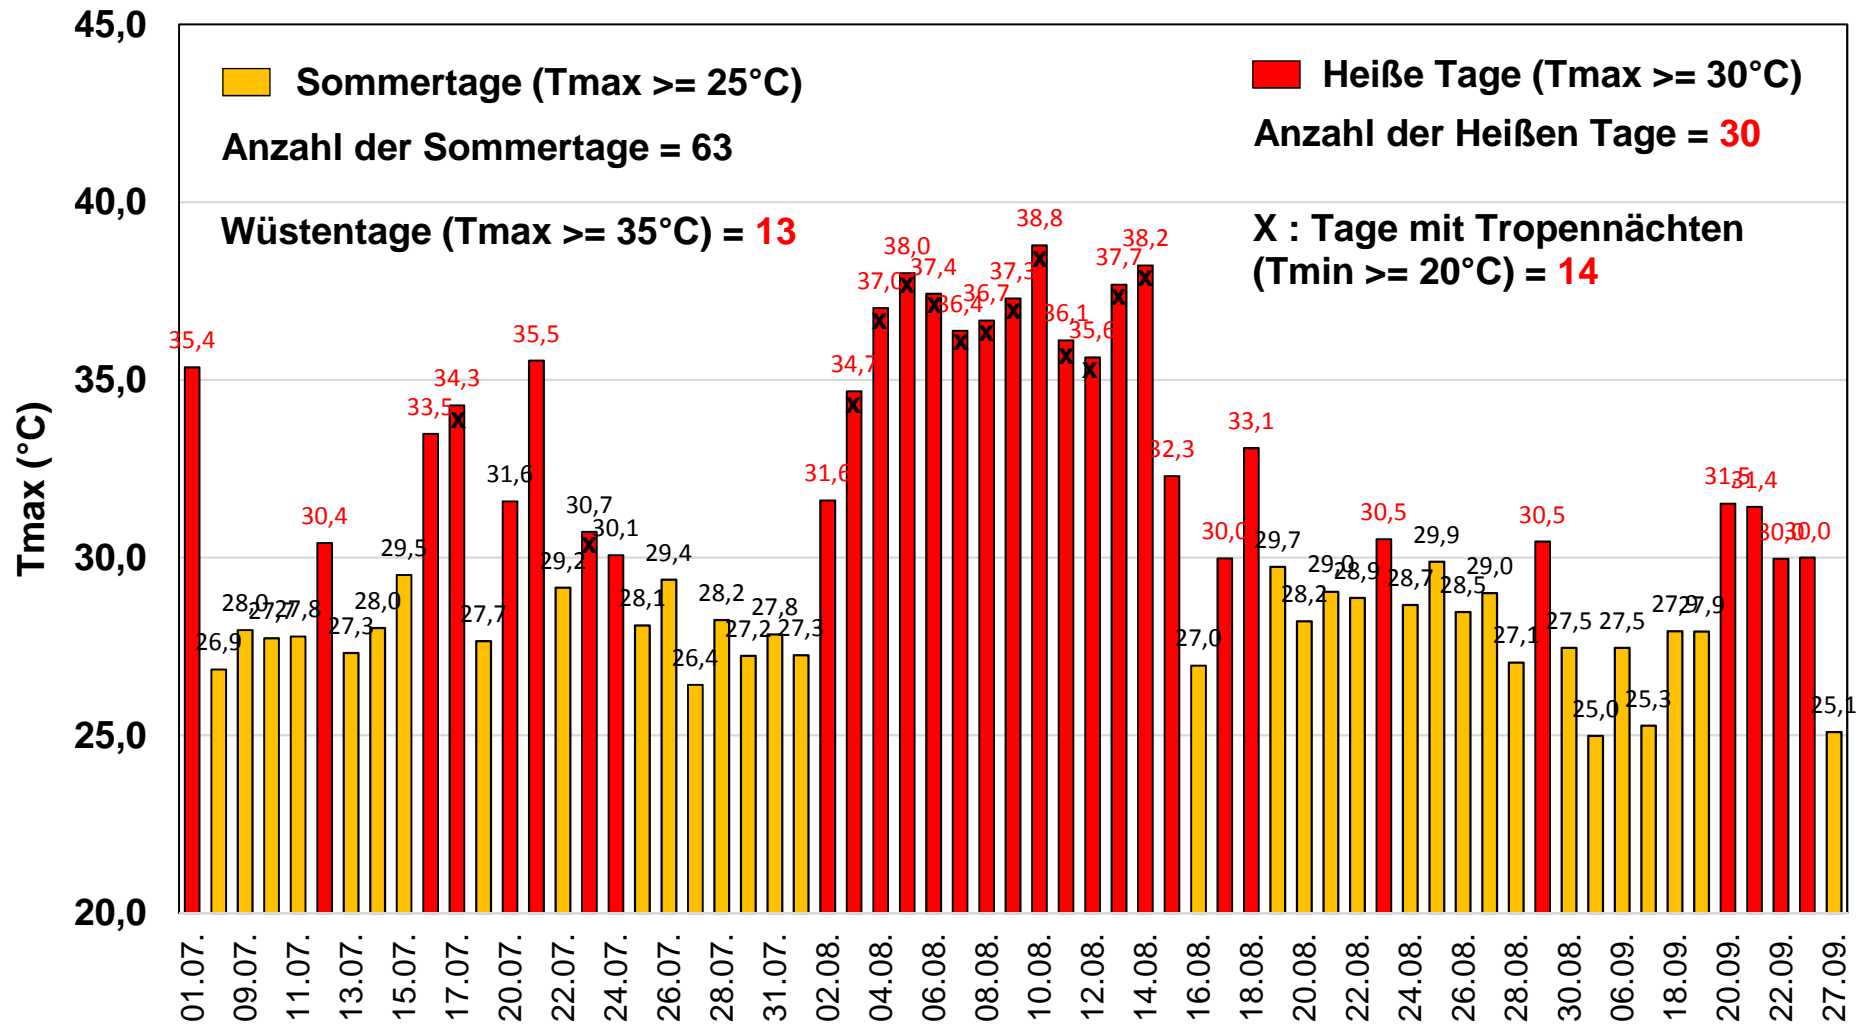

Sommertage und Heiße Tage in Stuttgart (April bis Juni 2003)

Messstation S-Mitte (Schwabenzentrum)

Daten und Grafik: Amt für Umweltschutz Stuttgart

Datum der Sommertage und Heißen Tage

Sommertage und Heiße Tage in Stuttgart (Juli bis September 2003) Messstation S-Mitte (Schwabenzentrum)

Daten und Grafik: Amt für Umweltschutz Stuttgart

Datum der Sommertage und Heißen Tage

Sommertage und Heiße Tage in Stuttgart 2003 Messstation S-Mitte (Schwabenzentrum)