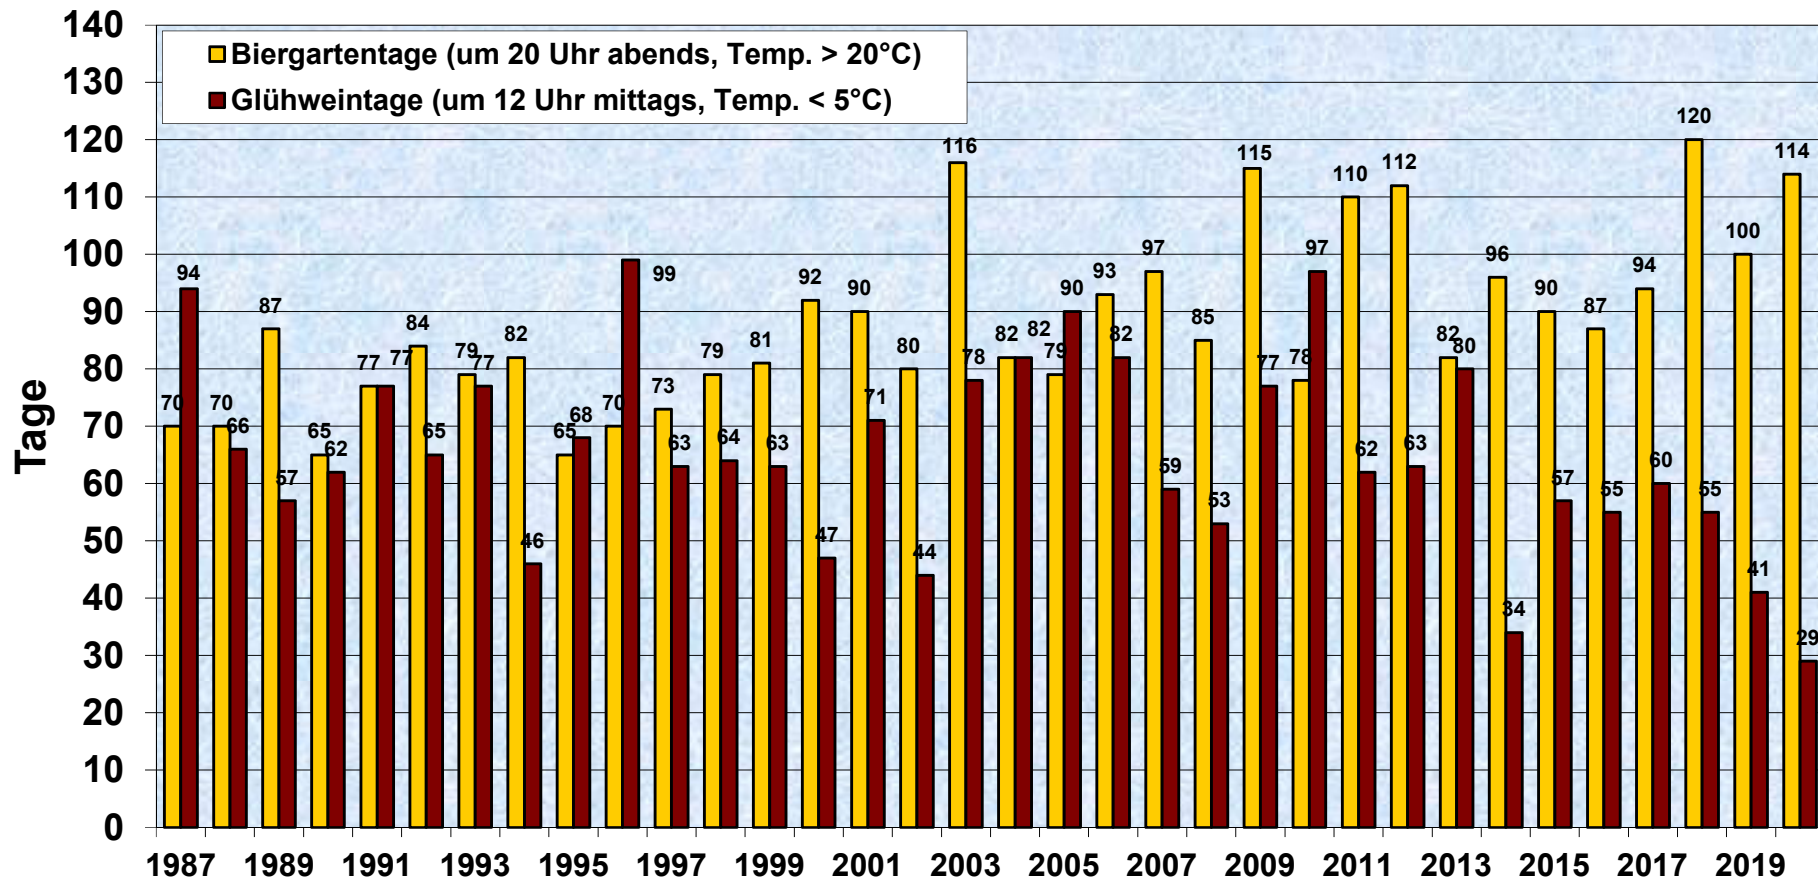

Biergarten- und Glühweintage in Stuttgart Mitte Messstation Schwabenzentrum 1987 - 2020

Quelle: AfU Stuttgart, Abt. 36-4