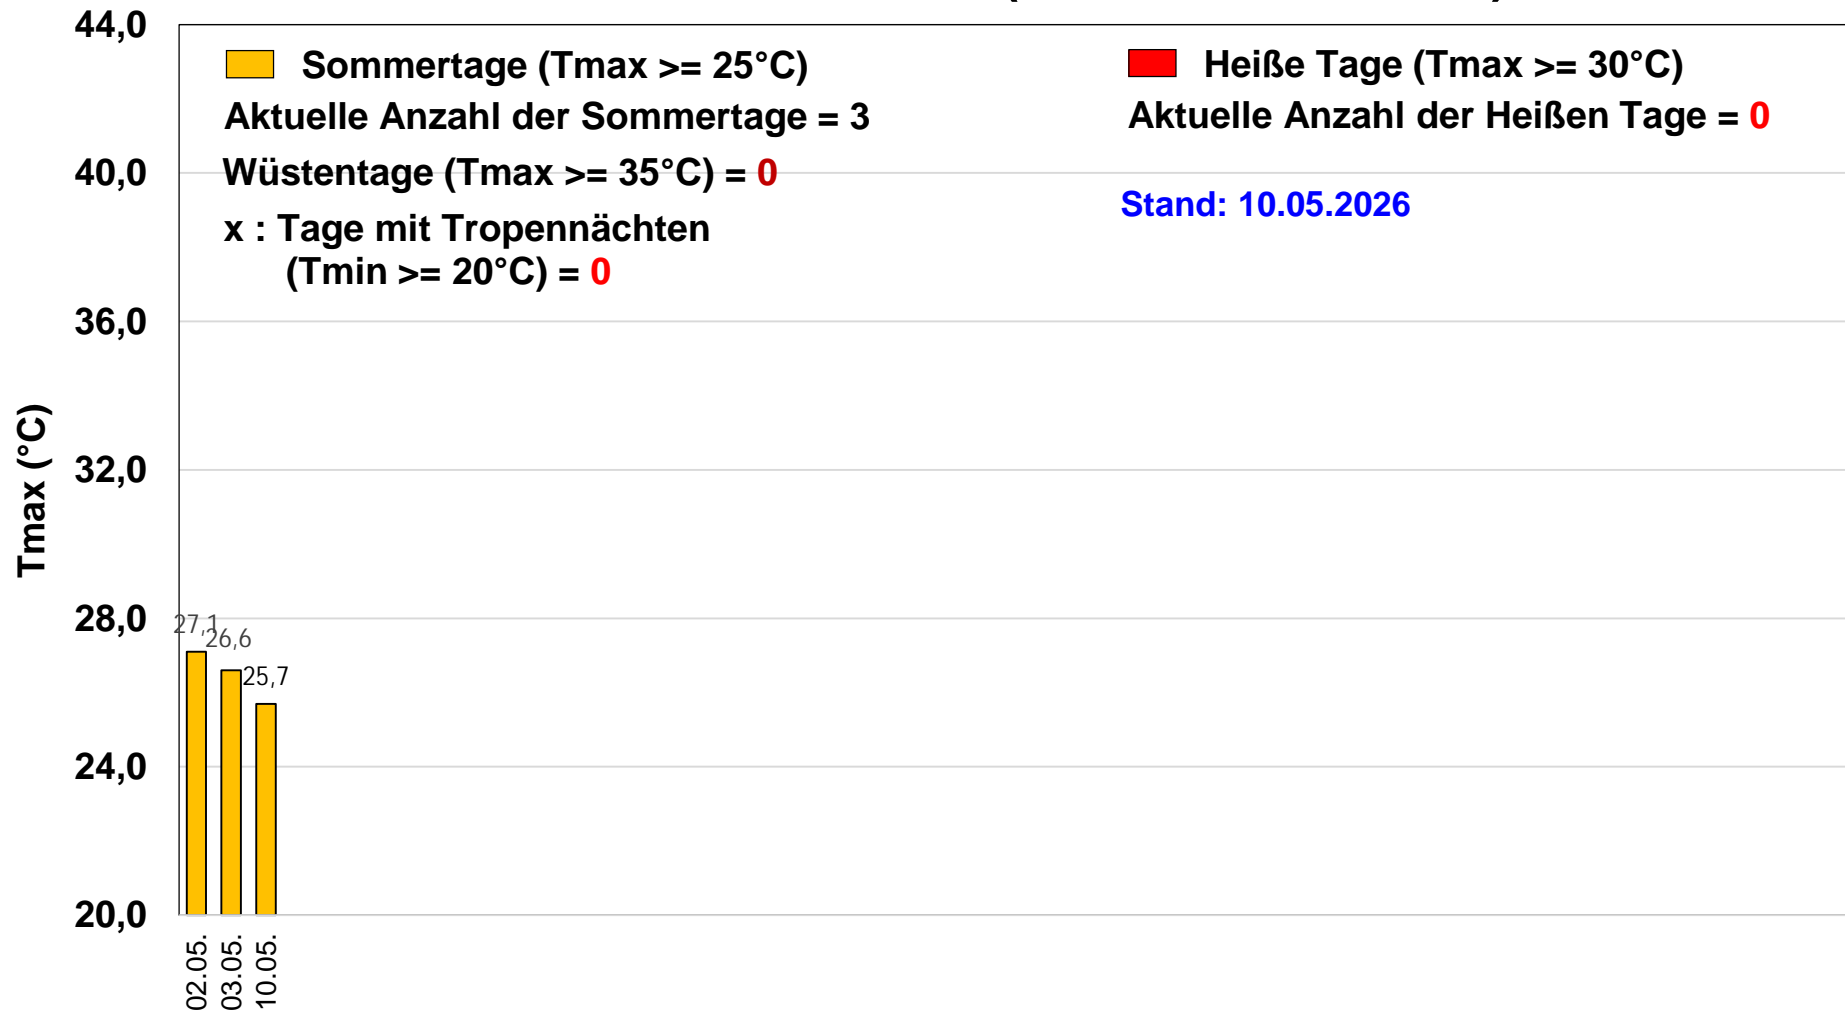

Sommertage und Heiße Tage in Stuttgart (Mai bis Juli 2026) Messstation S-Mitte (Schwabenzentrum)

Datum der Sommertage und Heißen Tage 2026

Sommertage und Heiße Tage in Stuttgart 2026 Messstation S-Mitte (Schwabenzentrum)