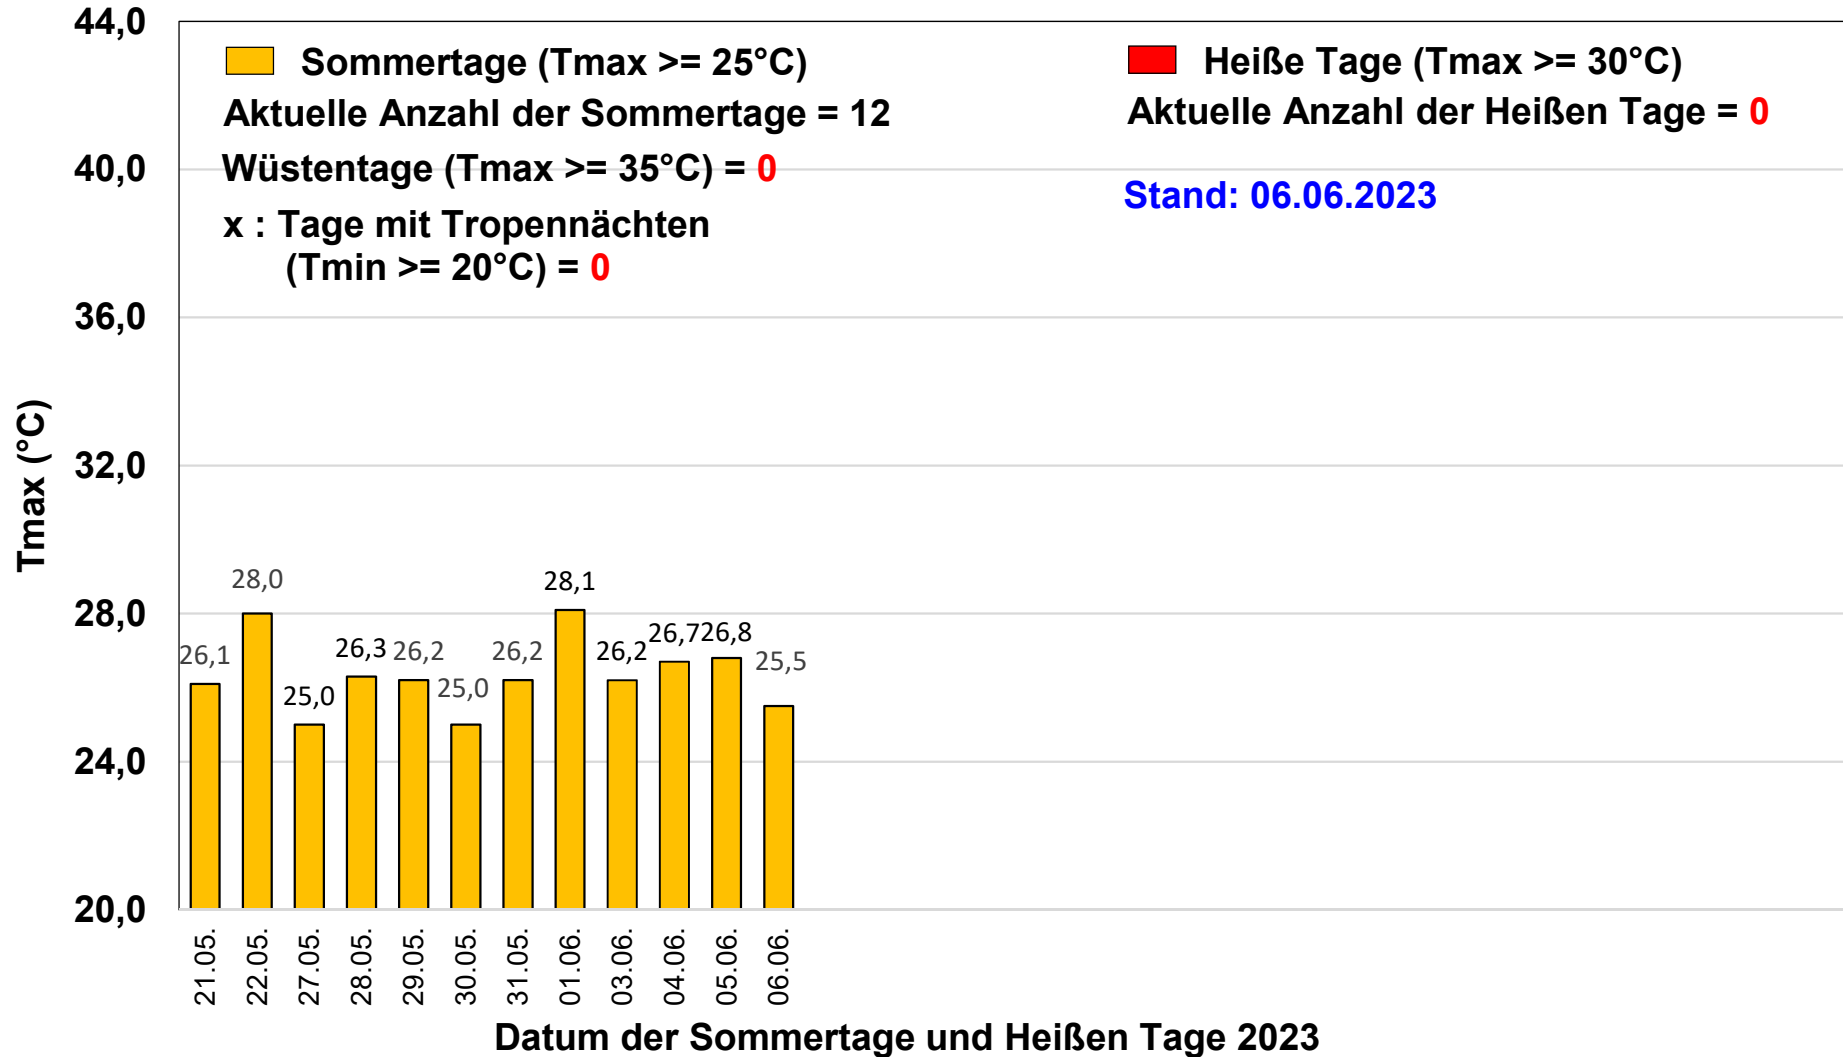

Sommertage und Heiße Tage in Stuttgart (Mai bis Juni 2023) Messstation S-Mitte (Schwabenzentrum)

Sommertage und Heiße Tage in Stuttgart 2023 Messstation S-Mitte (Schwabenzentrum)