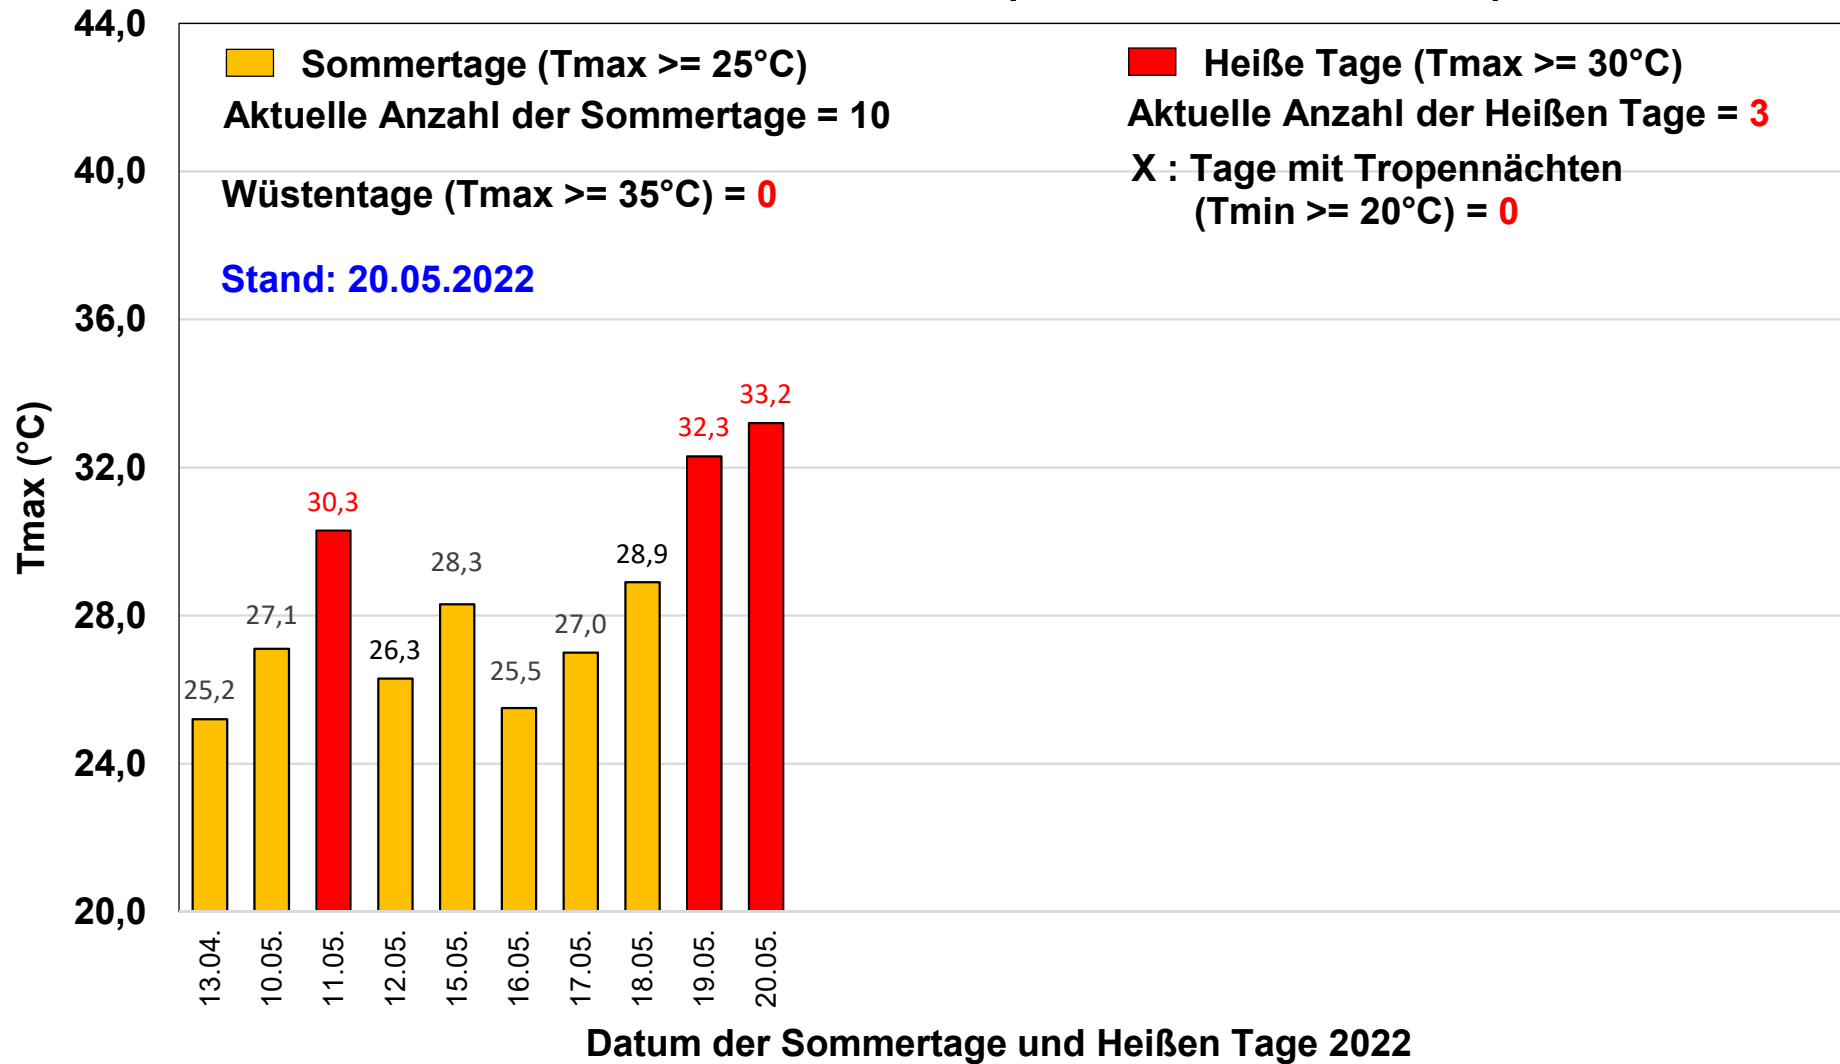

## Sommertage und Heiße Tage in Stuttgart (April bis Juni 2022) Messstation S-Mitte (Schwabenzentrum)

## Sommertage und Heiße Tage in Stuttgart 2022 Messstation S-Mitte (Schwabenzentrum)