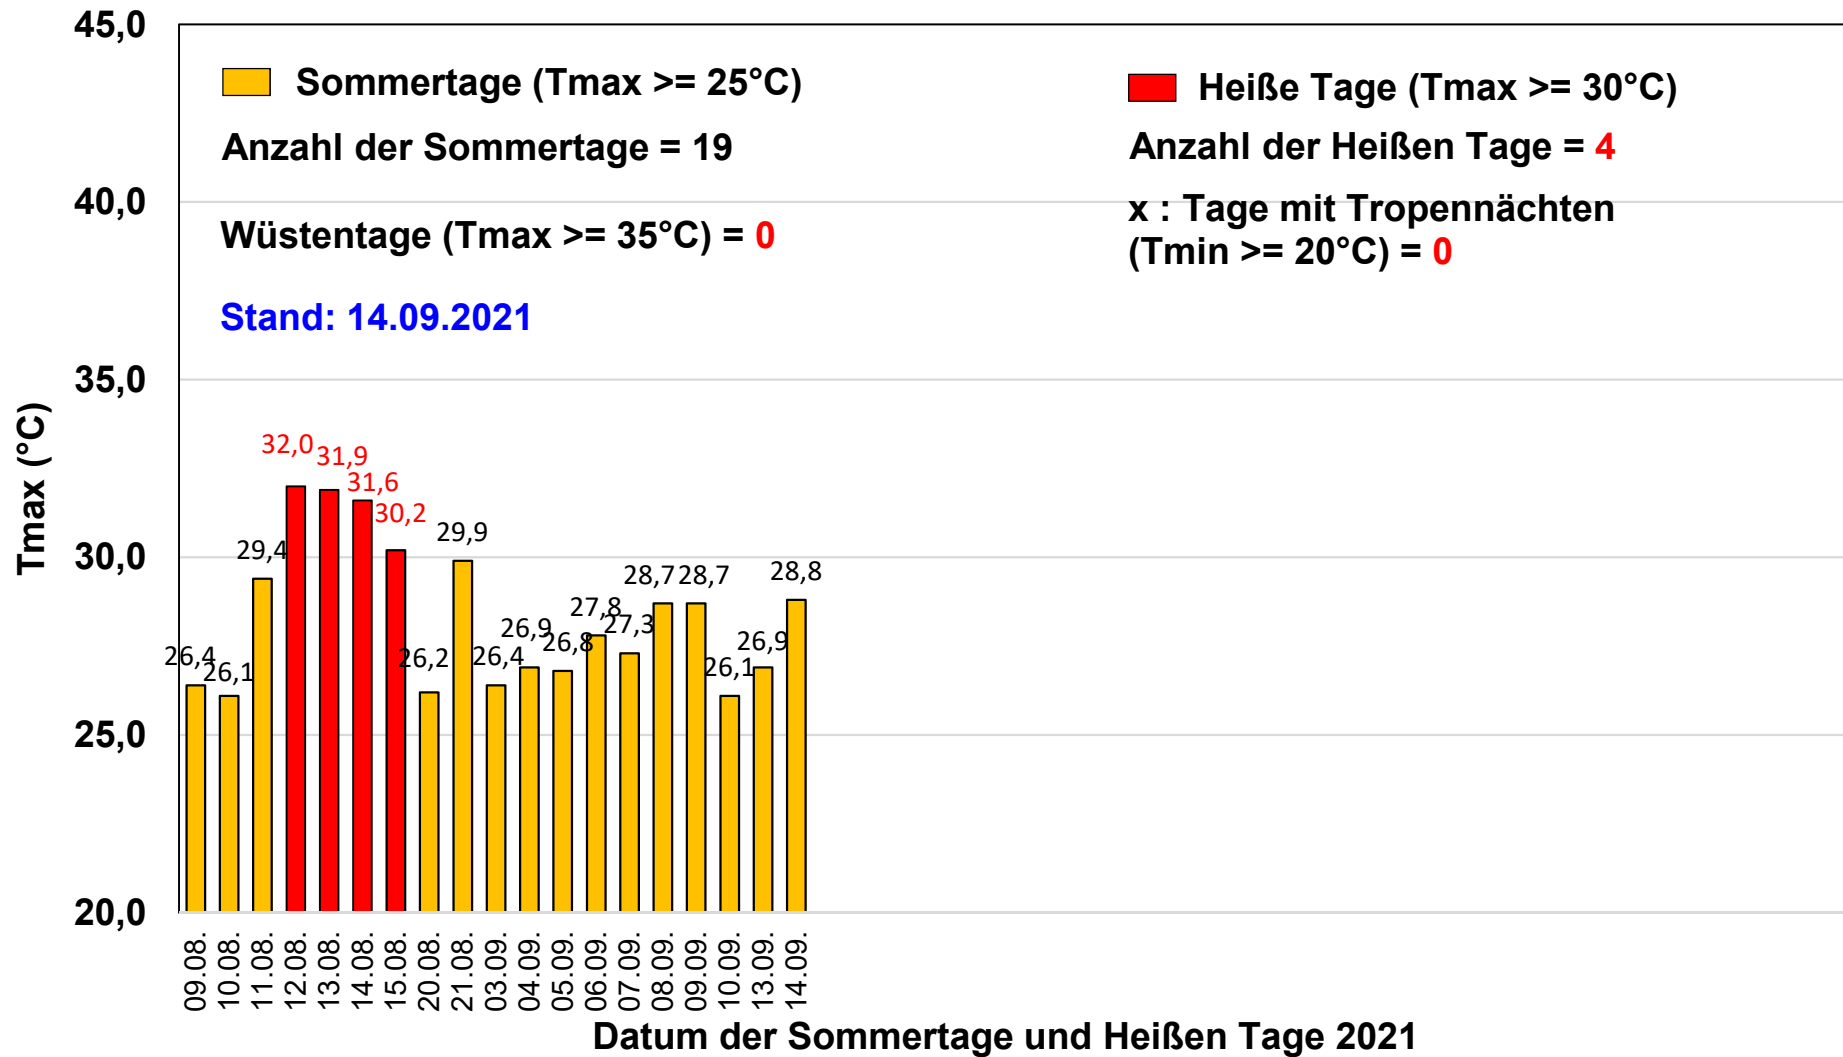

Sommertage und Heiße Tage in Stuttgart (März bis Juli 2021) Messstation S-Mitte (Schwabenzentrum)

Sommertage und Heiße Tage in Stuttgart (August bis September 2021) Messstation S-Mitte (Schwabenzentrum)

Sommertage und Heiße Tage in Stuttgart 2021 Messstation S-Mitte (Schwabenzentrum)