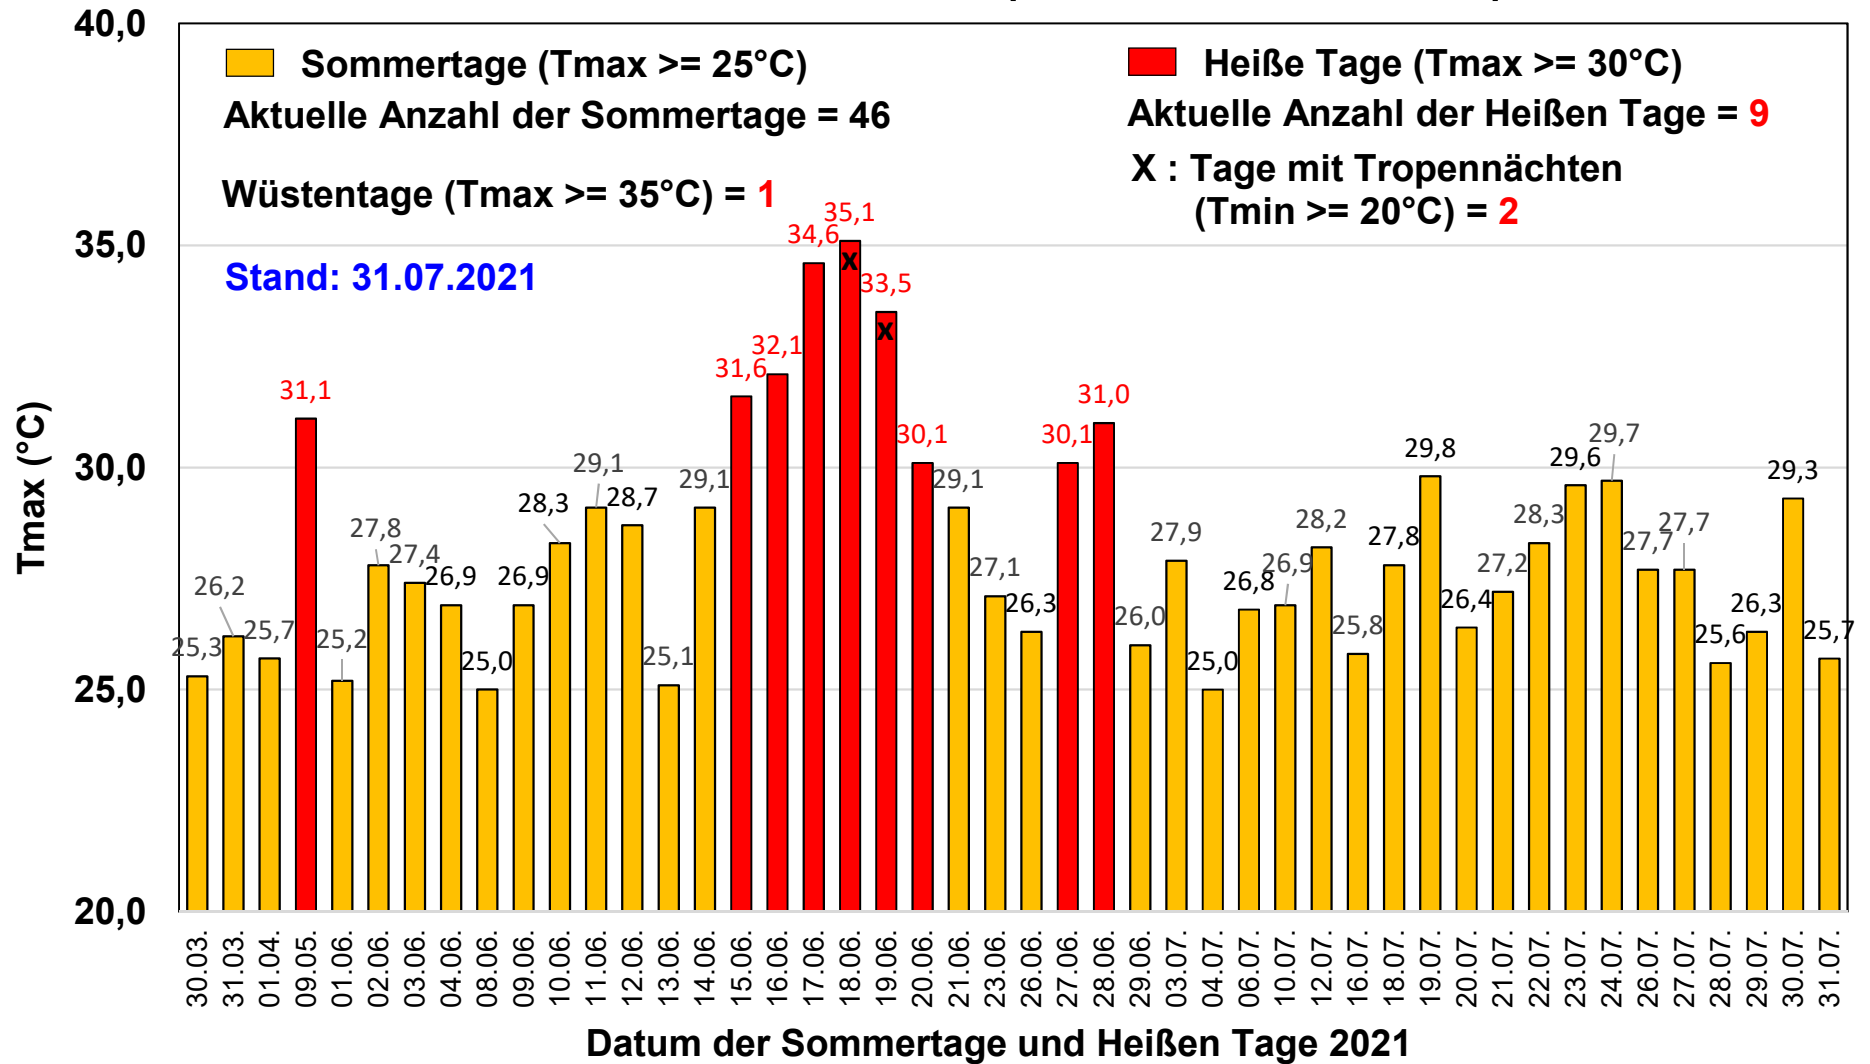

Sommertage und Heiße Tage in Stuttgart (März bis Juli 2021) Messstation S-Mitte (Schwabenzentrum)

Sommertage und Heiße Tage in Stuttgart (August bis September 2021) Messstation S-Mitte (Schwabenzentrum)

Sommertage und Heiße Tage in Stuttgart 2021 Messstation S-Mitte (Schwabenzentrum)