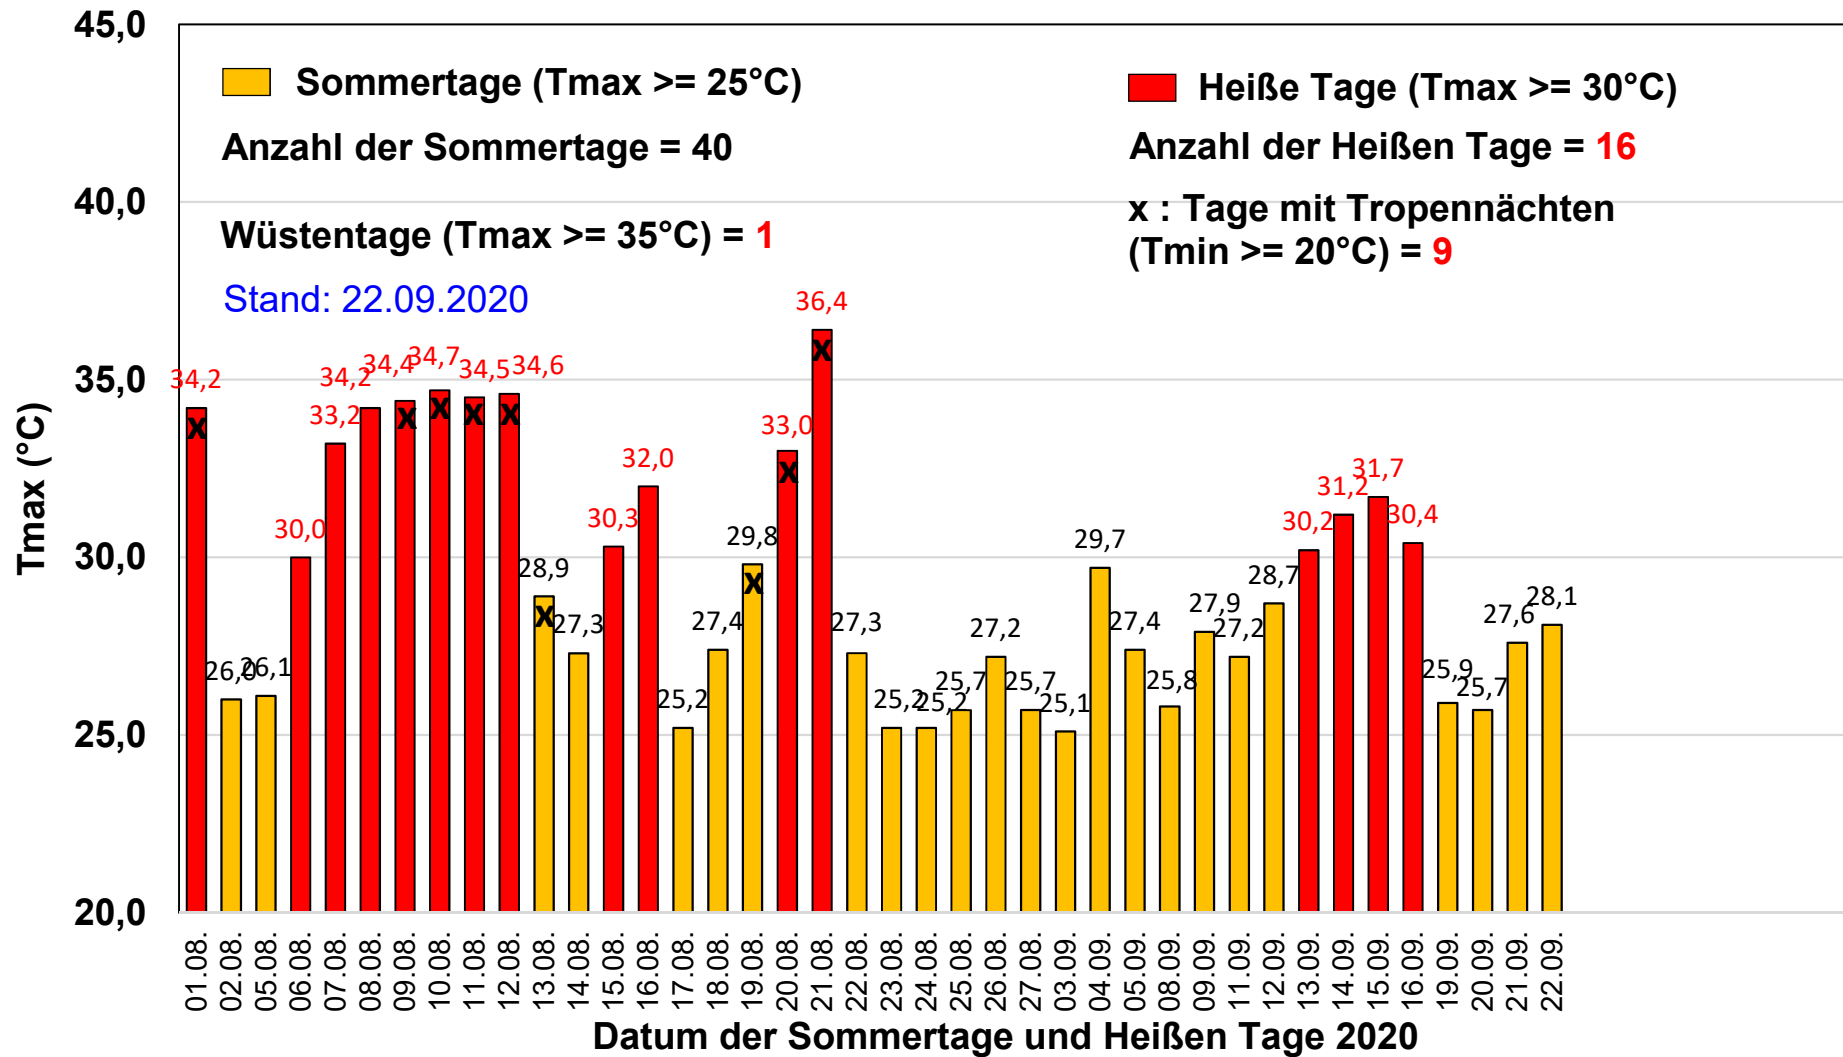

Sommertage und Heiße Tage in Stuttgart (April bis Juli 2020)

Messstation S-Mitte (Schwabenzentrum)

Daten und Grafik: Amt für Umweltschutz Stuttgart

Sommertage und Heiße Tage in Stuttgart (August bis Oktober 2020) Messstation S-Mitte (Schwabenzentrum)

Daten und Grafik: Amt für Umweltschutz Stuttgart

Sommertage und Heiße Tage in Stuttgart 2020 Messstation S-Mitte (Schwabenzentrum)