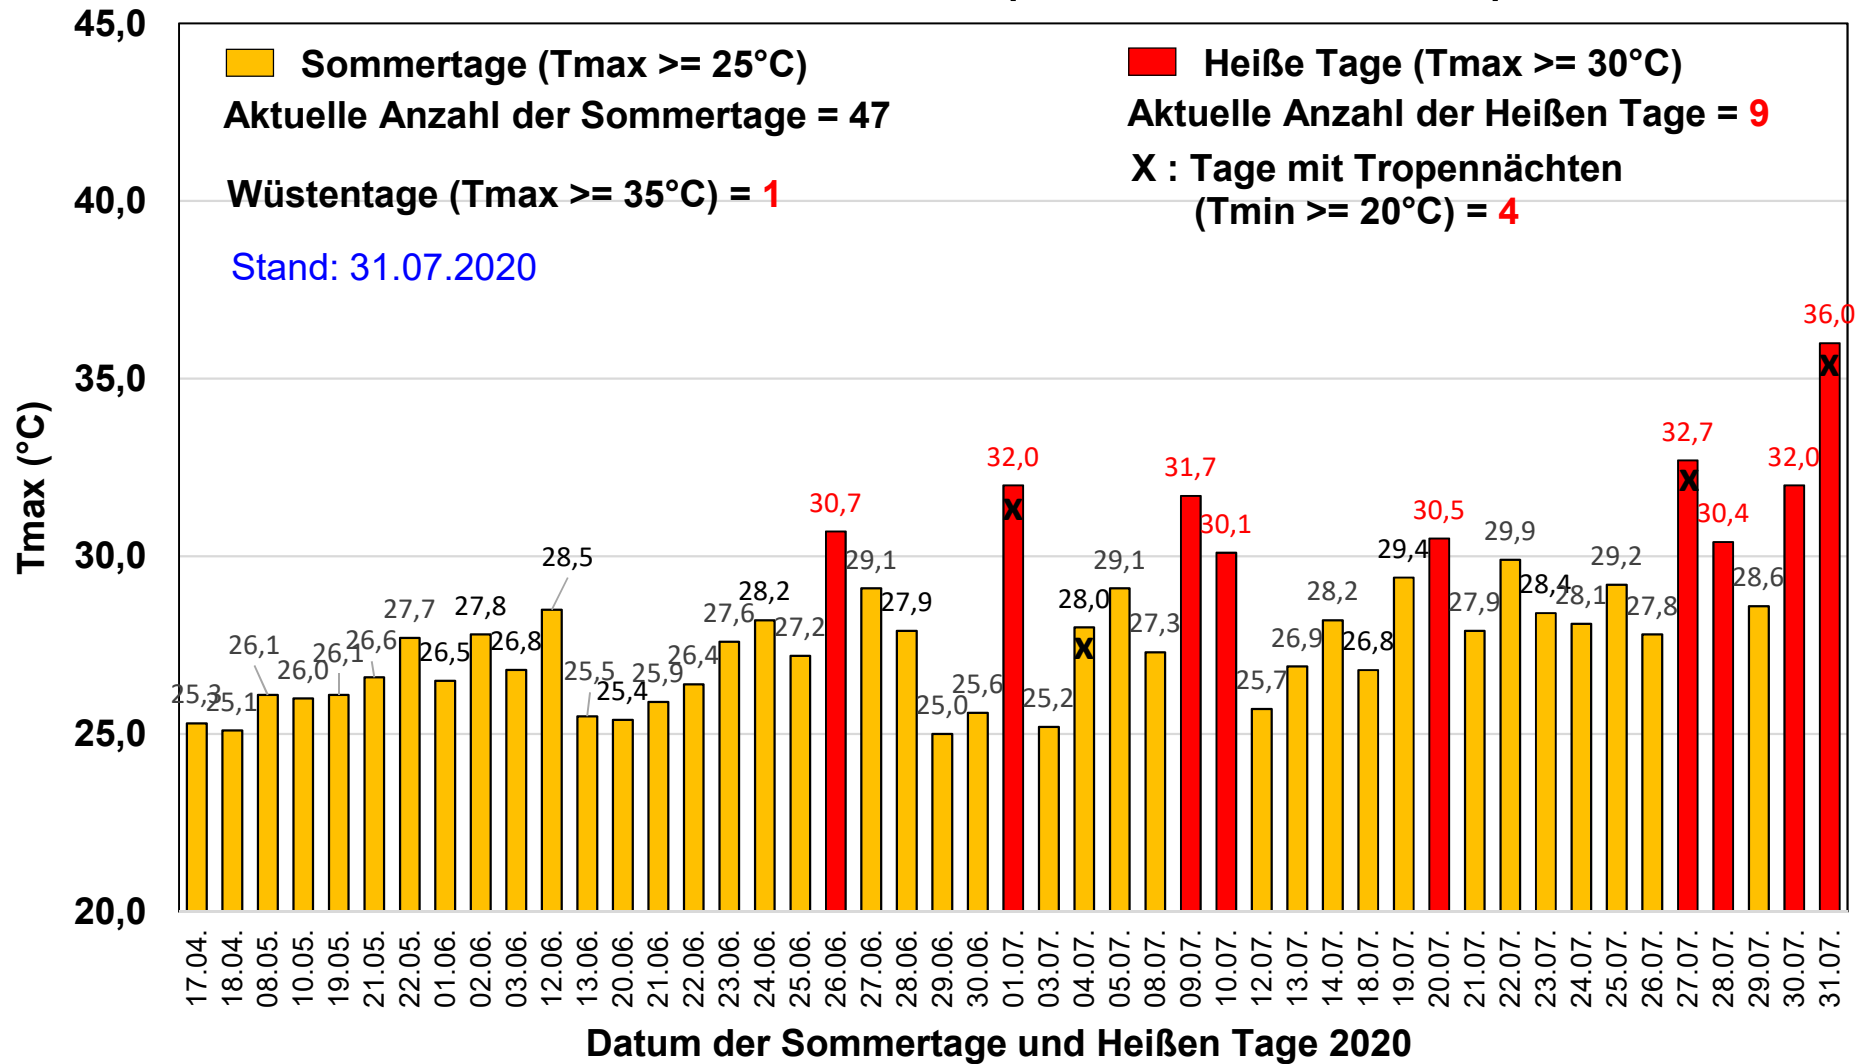

Sommertage und Heiße Tage in Stuttgart (April bis Juli 2020)

Messstation S-Mitte (Schwabenzentrum)

Daten und Grafik: Amt für Umweltschutz Stuttgart

Sommertage und Heiße Tage in Stuttgart (August bis Oktober 2020) Messstation S-Mitte (Schwabenzentrum)

Daten und Grafik: Amt für Umweltschutz Stuttgart

Sommertage und Heiße Tage in Stuttgart 2020 Messstation S-Mitte (Schwabenzentrum)