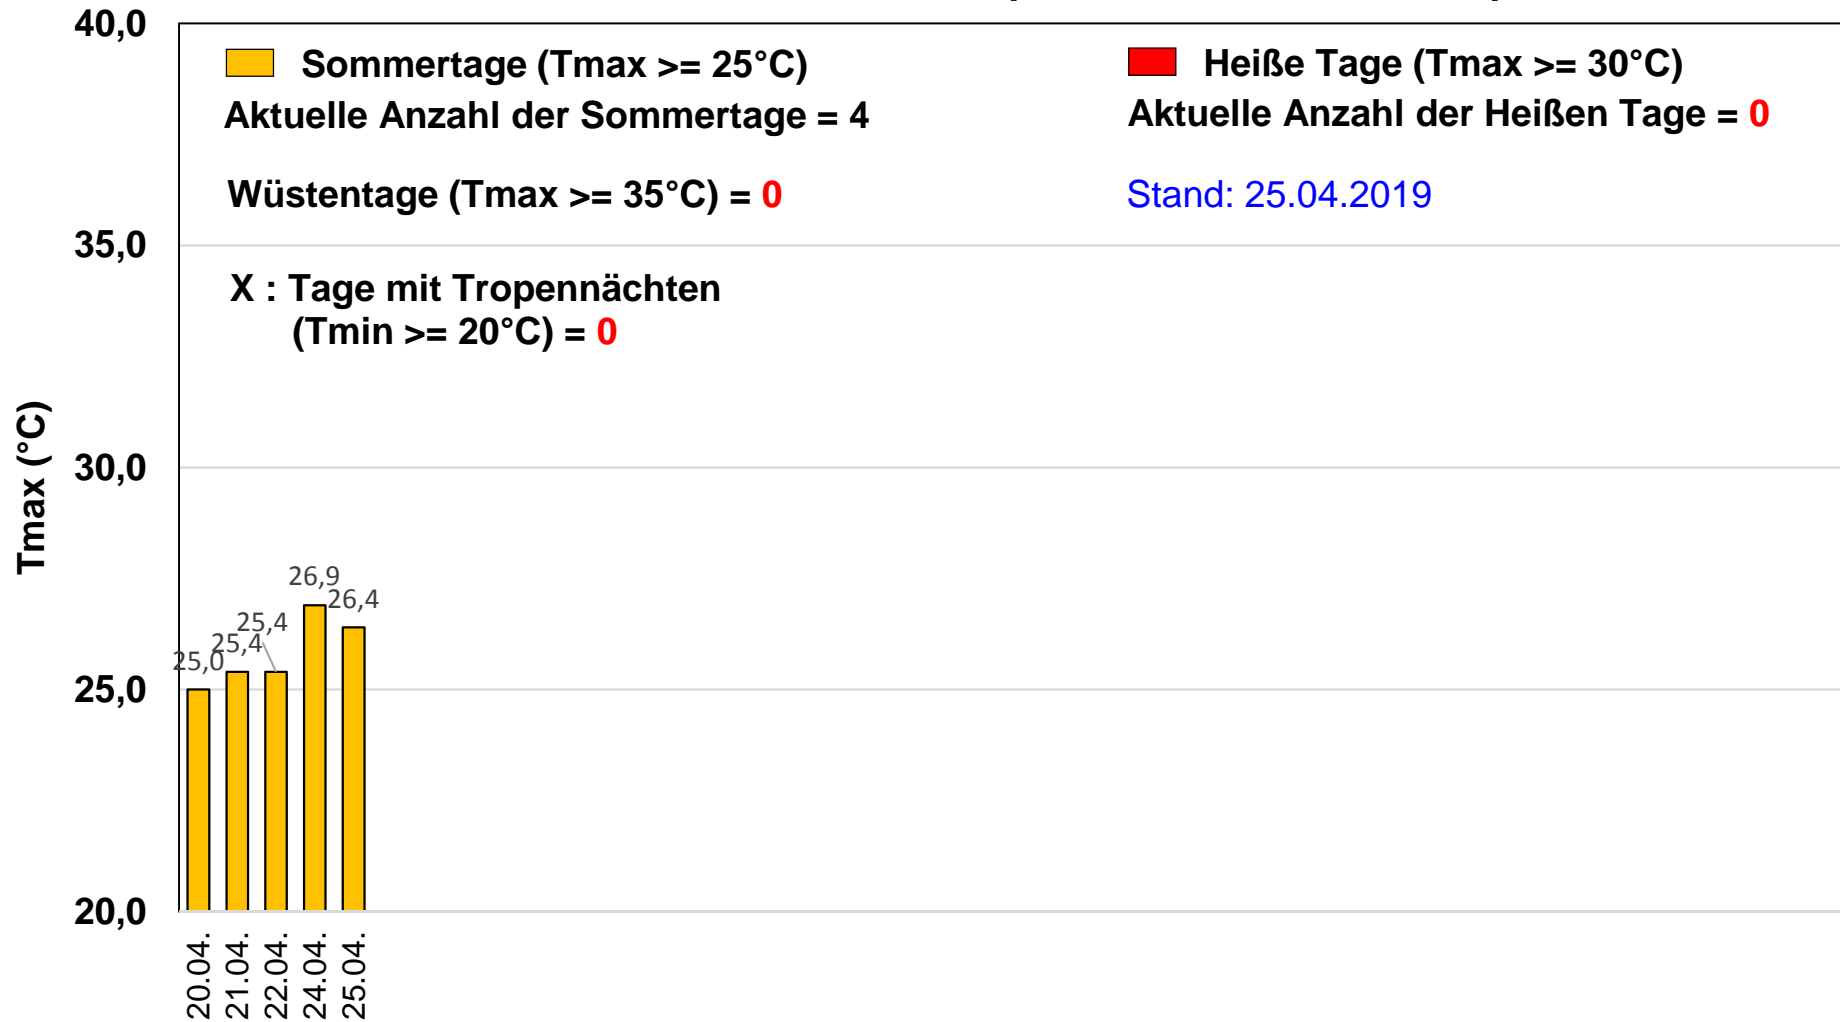

Sommertage und Heiße Tage in Stuttgart (April bis Juni 2019) Messstation S-Mitte (Schwabenzentrum)

Sommertage und Heiße Tage in Stuttgart 2019 Messstation S-Mitte (Schwabenzentrum)