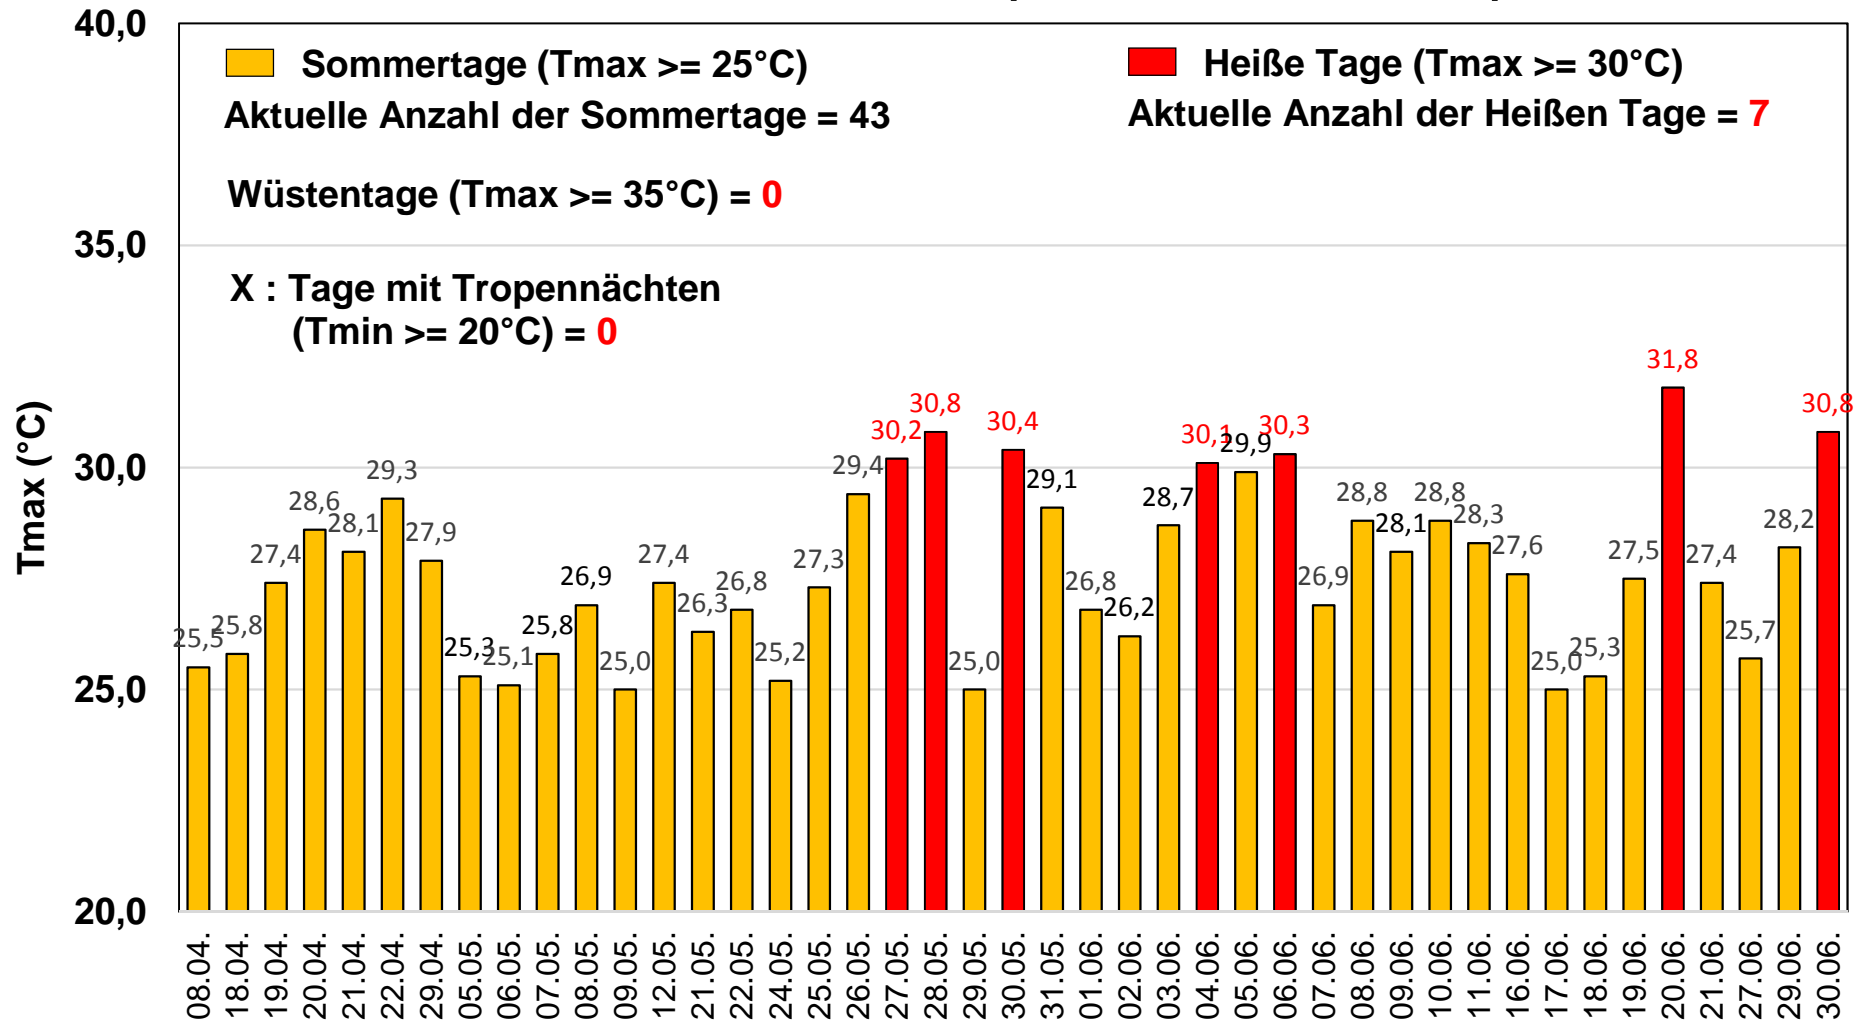

# Sommertage und Heiße Tage in Stuttgart (April bis Juni 2018) Messstation S-Mitte (Schwabenzentrum)

Daten und Grafik: Amt für Umweltschutz Stuttgart

Datum der Sommertage und Heißen Tage

# Sommertage und Heiße Tage in Stuttgart (Juli bis Oktober 2018) Messstation S-Mitte (Schwabenzentrum)

## Sommertage und Heiße Tage in Stuttgart 2018 Messstation S-Mitte (Schwabenzentrum)