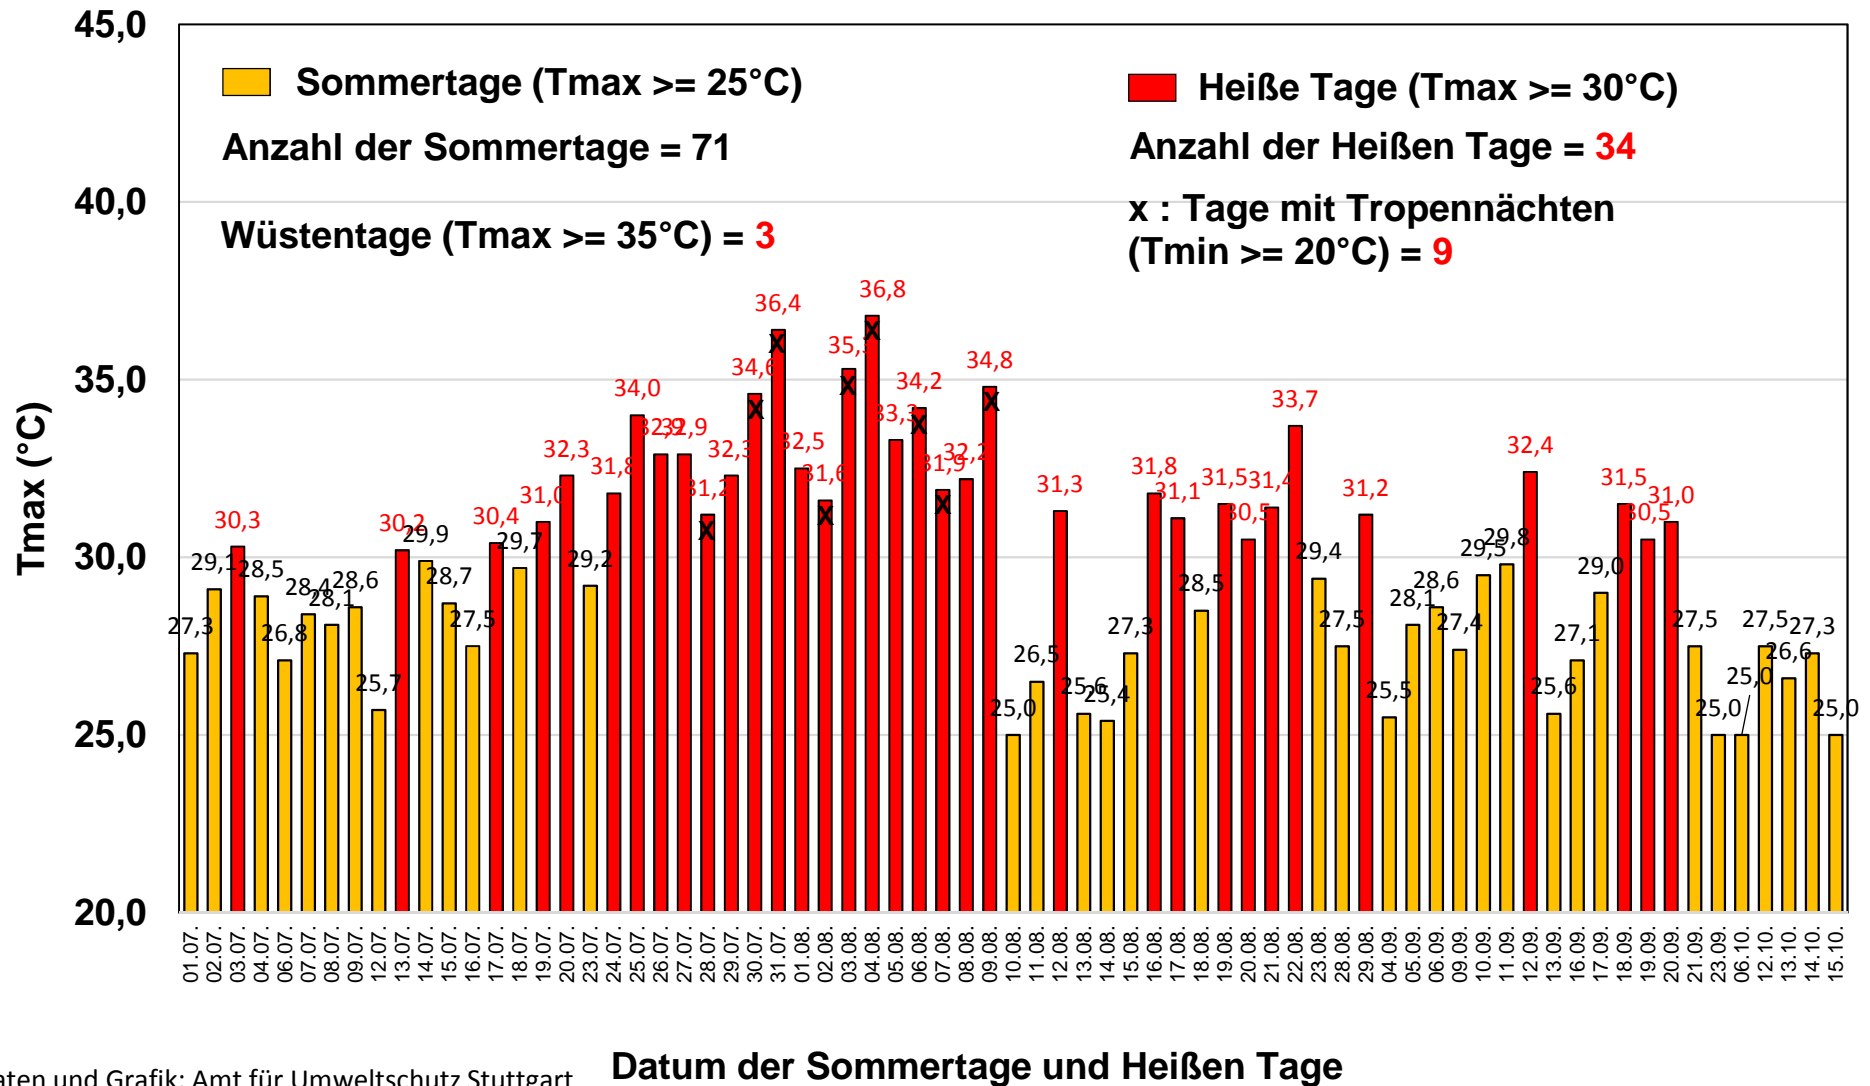

# Sommertage und Heiße Tage in Stuttgart (April bis Juni 2018) Messstation S-Mitte (Schwabenzentrum)

Daten und Grafik: Amt für Umweltschutz Stuttgart

Datum der Sommertage und Heißen Tage

# Sommertage und Heiße Tage in Stuttgart (Juli bis Oktober 2018) Messstation S-Mitte (Schwabenzentrum)

## Sommertage und Heiße Tage in Stuttgart 2018 Messstation S-Mitte (Schwabenzentrum)