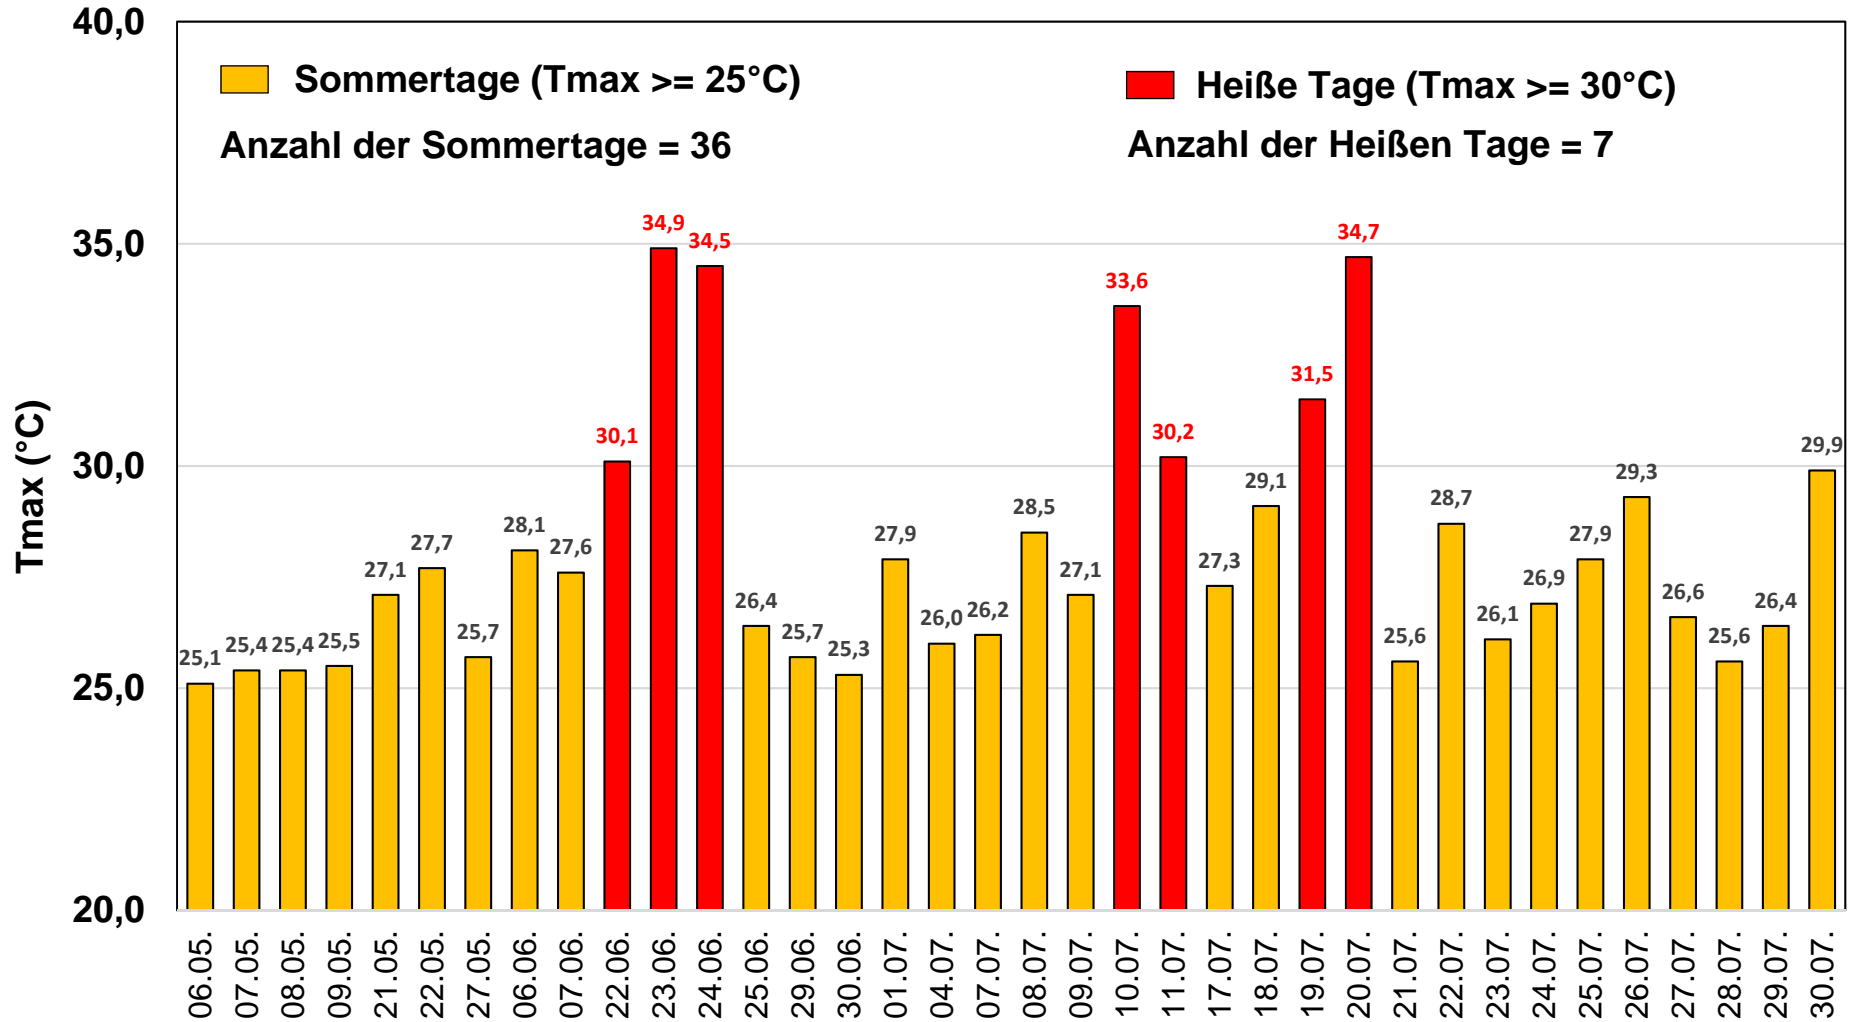

Sommertage und Heiße Tage in Stuttgart (Mai bis Juli 2016)

Messstation S-Mitte (Schwabenzentrum)

Sommertage und Heiße Tage in Stuttgart (August bis September 2016) Messstation S-Mitte (Schwabenzentrum)

Daten und Grafik: Amt für Umweltschutz Stuttgart

Datum der Sommertage und Heißen Tage

Sommertage und Heiße Tage in Stuttgart 2016 Messstation S-Mitte (Schwabenzentrum)