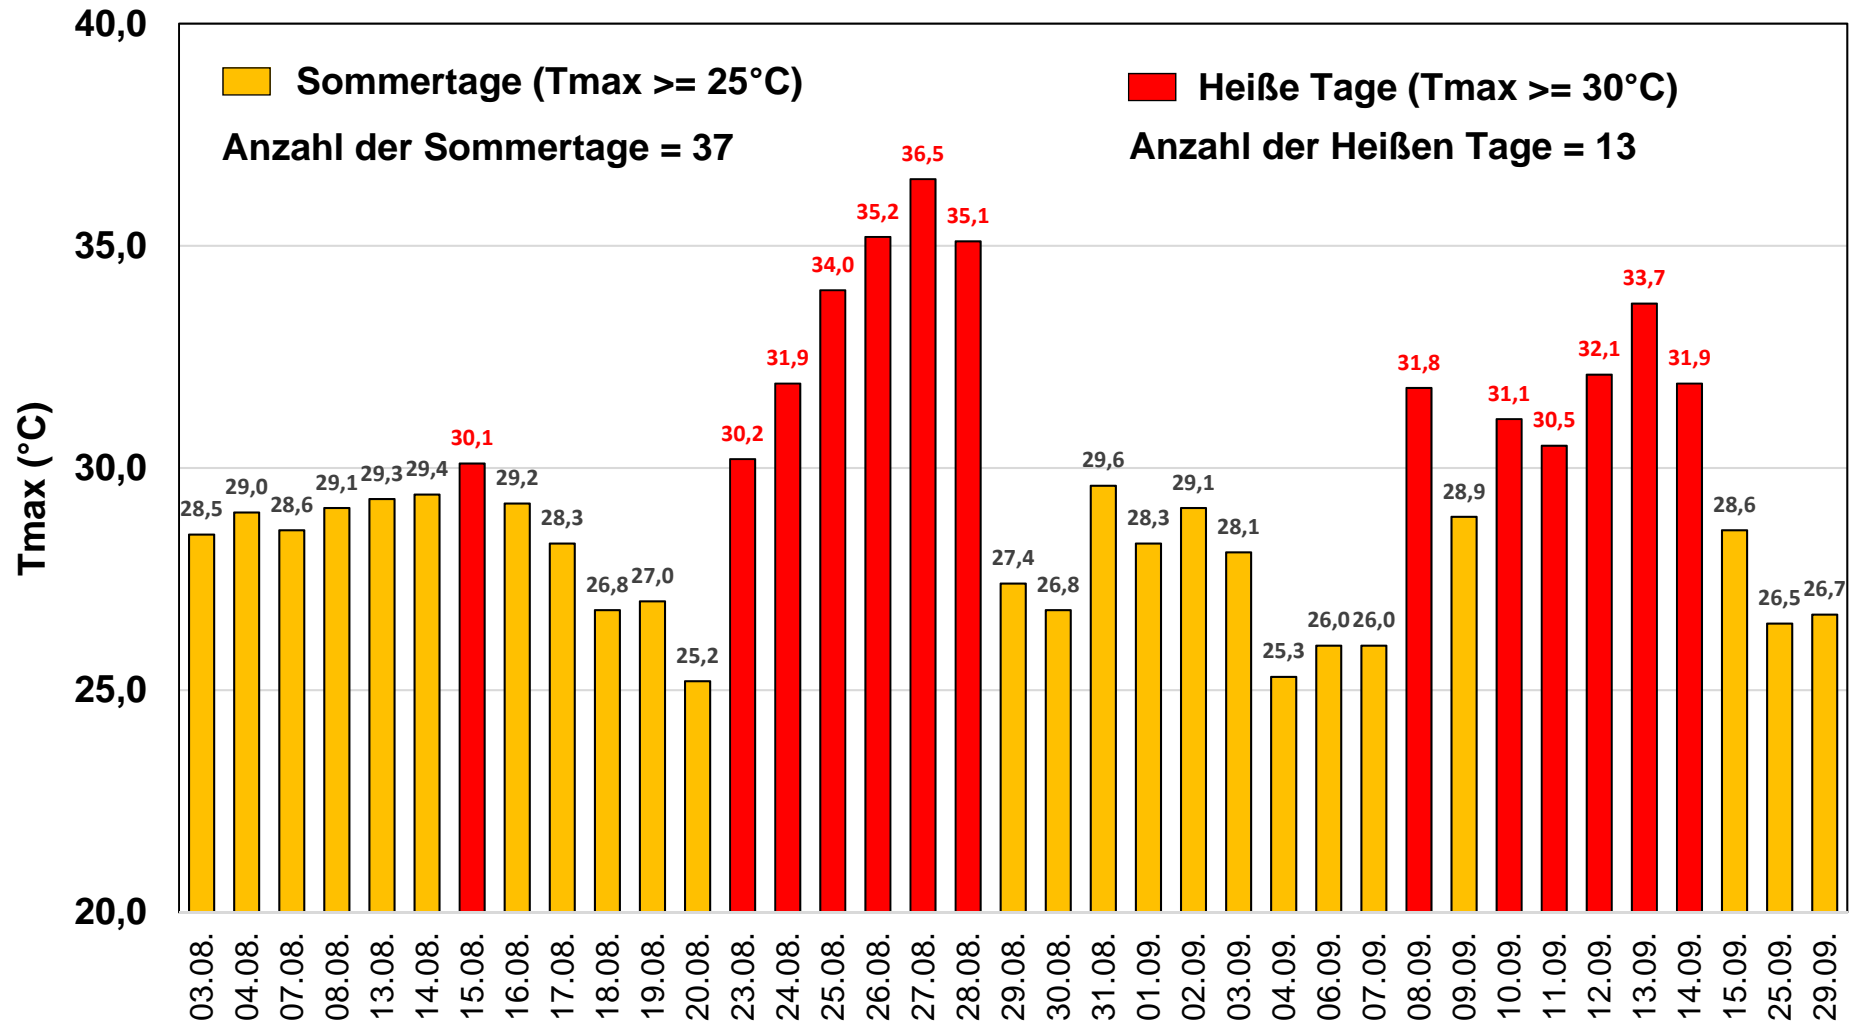

Sommertage und Heiße Tage in Stuttgart (Mai bis Juli 2016)

Messstation S-Mitte (Schwabenzentrum)

Sommertage und Heiße Tage in Stuttgart (August bis September 2016) Messstation S-Mitte (Schwabenzentrum)

Daten und Grafik: Amt für Umweltschutz Stuttgart

Datum der Sommertage und Heißen Tage

Sommertage und Heiße Tage in Stuttgart 2016 Messstation S-Mitte (Schwabenzentrum)