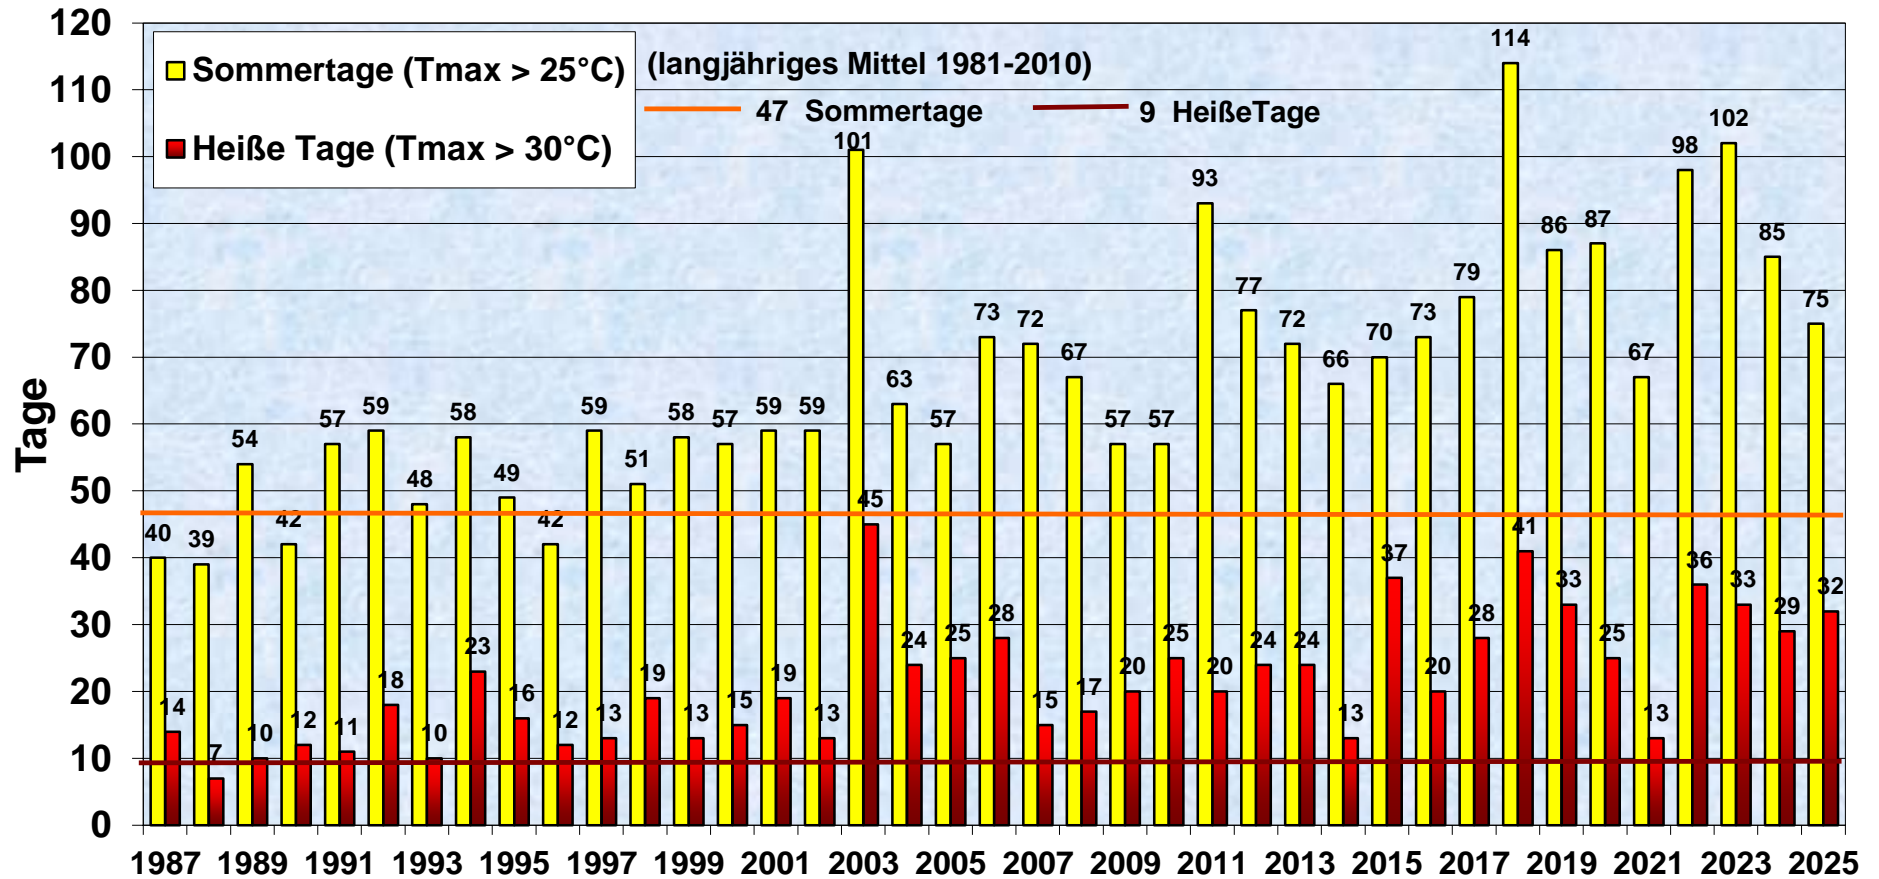

Sommertage und Heiße Tage in Stuttgart Mitte Messstation Schwabenzentrum 1987 - 2025

Quelle: AfU Stuttgart, Abt. 36-4