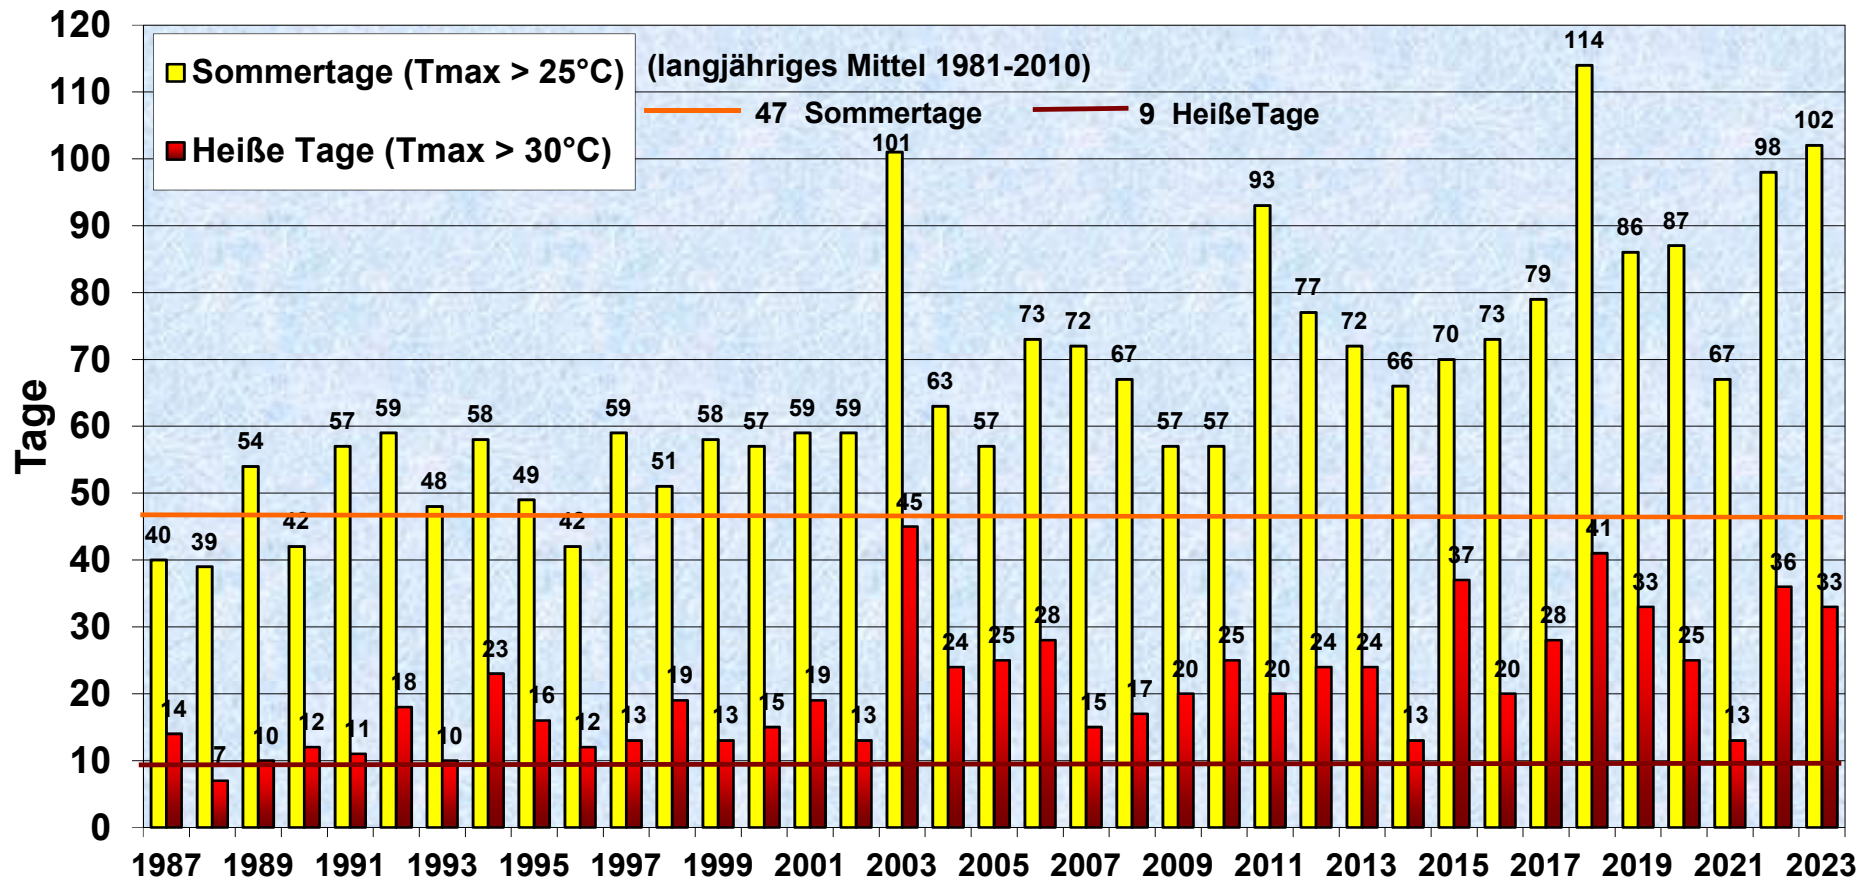

Sommertage und Heiße Tage in Stuttgart Mitte Messstation Schwabenzentrum 1987 - 2023

Quelle: AfU Stuttgart, Abt. 36-4