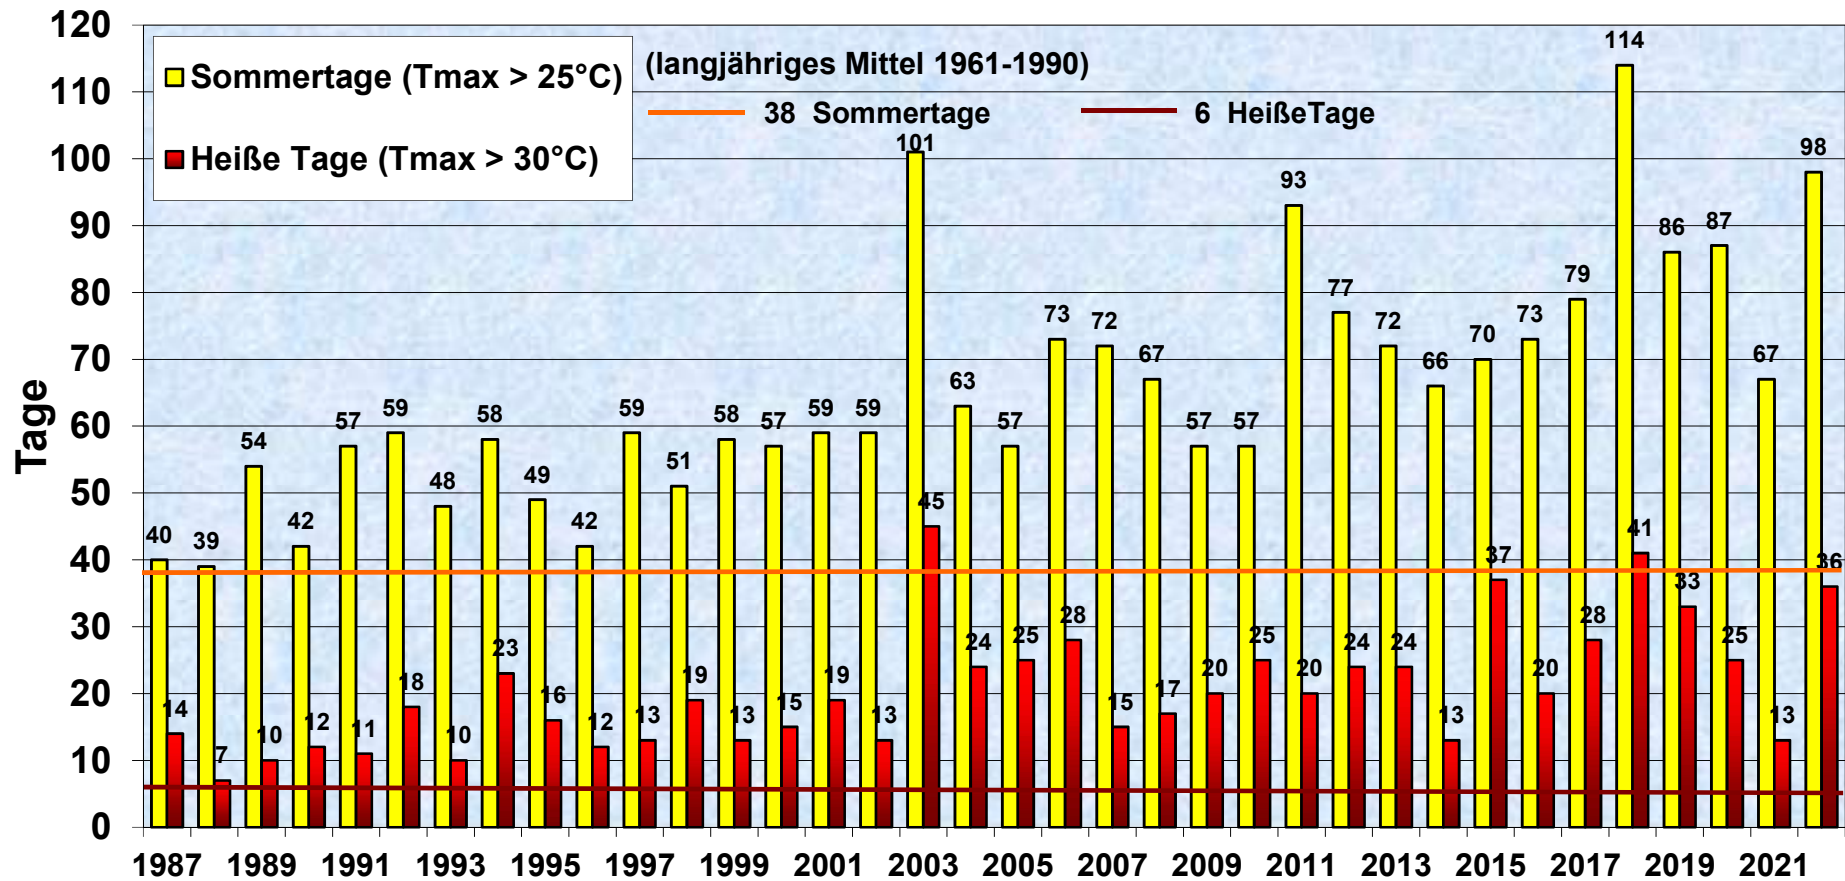

# Sommertage und Heiße Tage in Stuttgart Mitte Messstation Schwabenzentrum 1987 - 2022

Quelle: AfU Stuttgart, Abt. 36-4