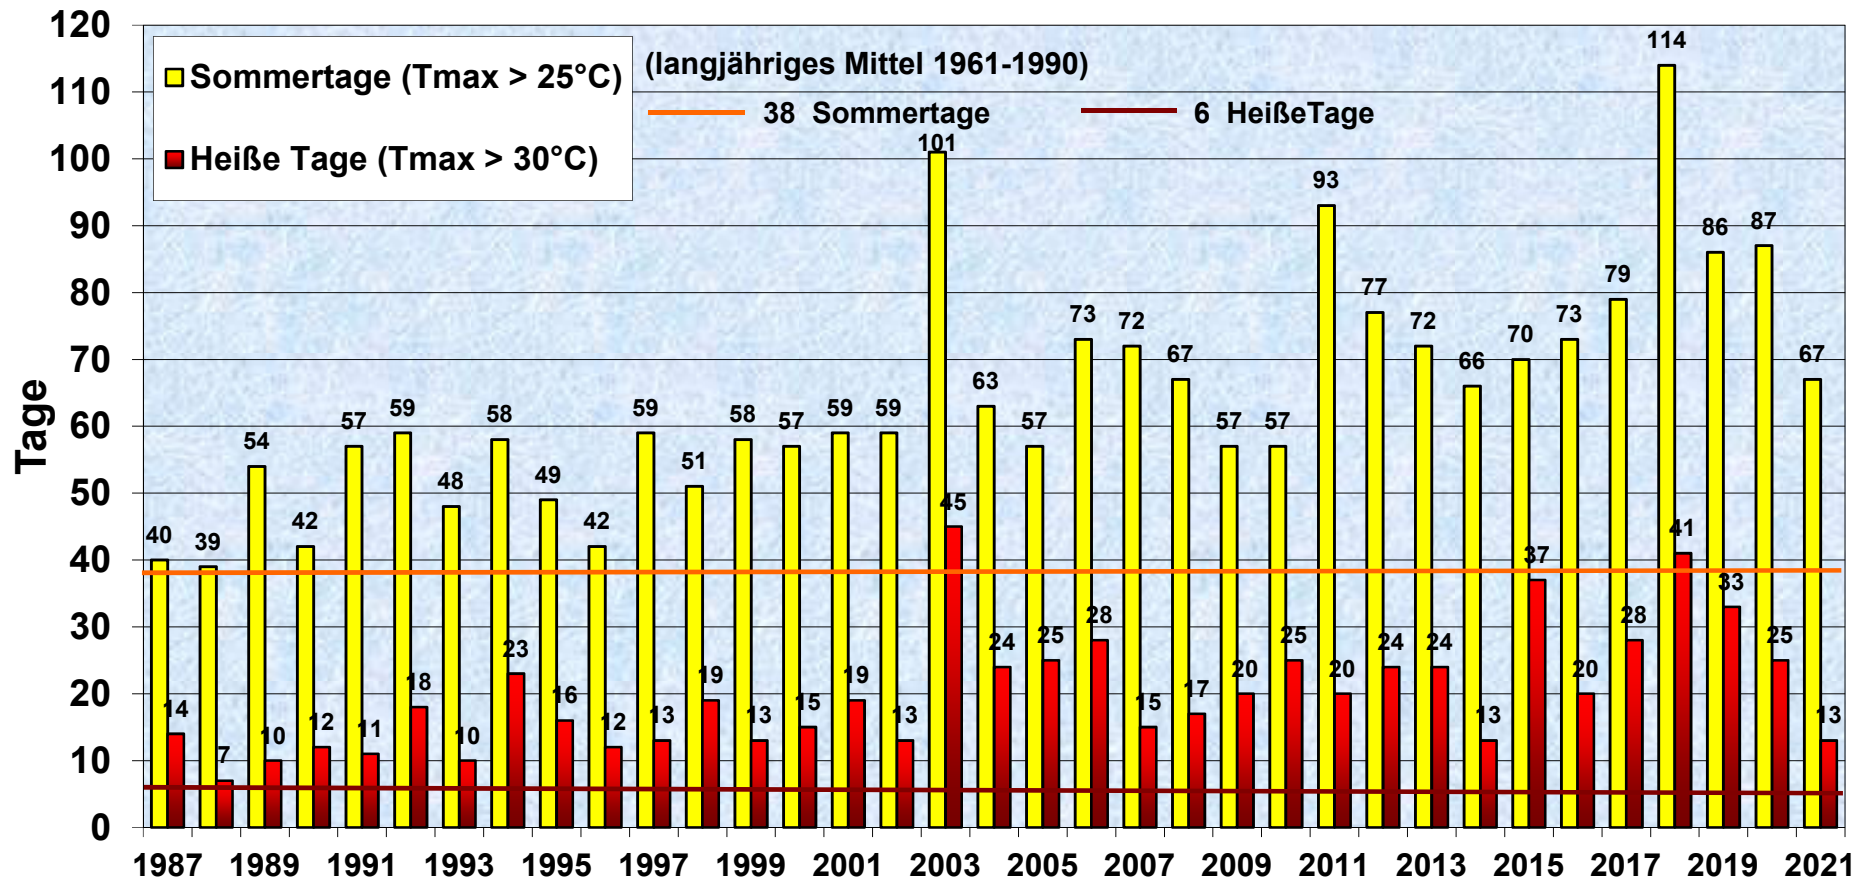

# Sommertage und Heiße Tage in Stuttgart Mitte Messstation Schwabenzentrum 1987 - 2021

Quelle: AfU Stuttgart, Abt. 36-4