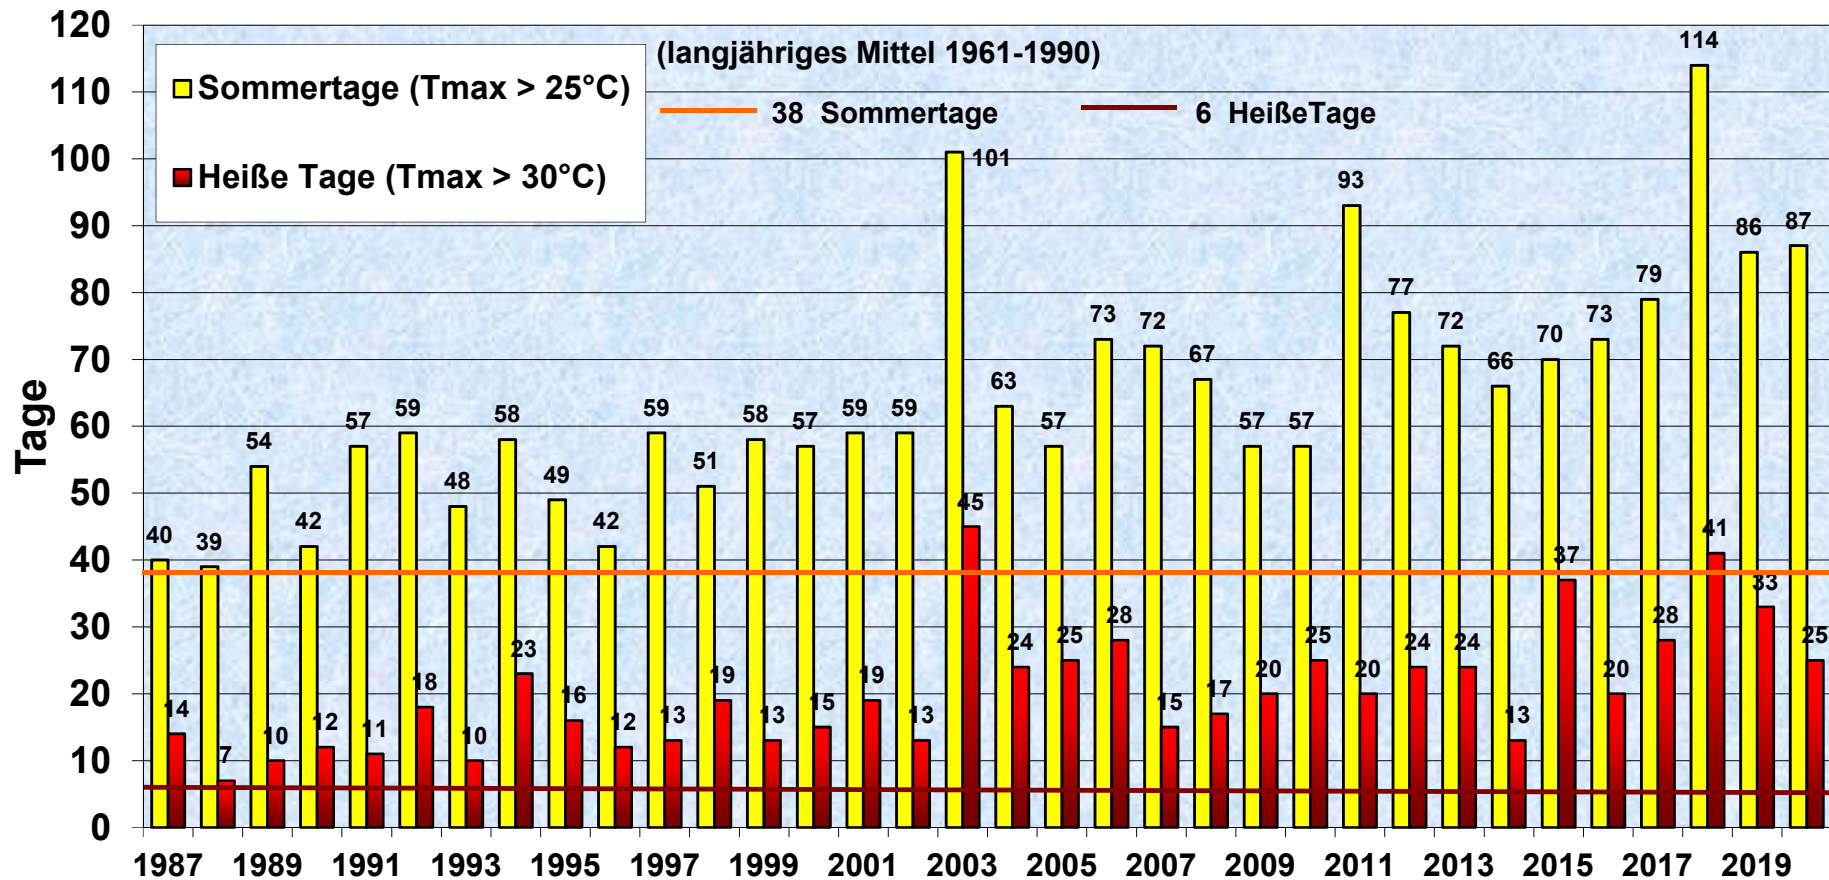

# Sommertage und Heiße Tage in Stuttgart Mitte Messstation Schwabenzentrum 1987 - 2020

Quelle: AfU Stuttgart, Abt. 36-4