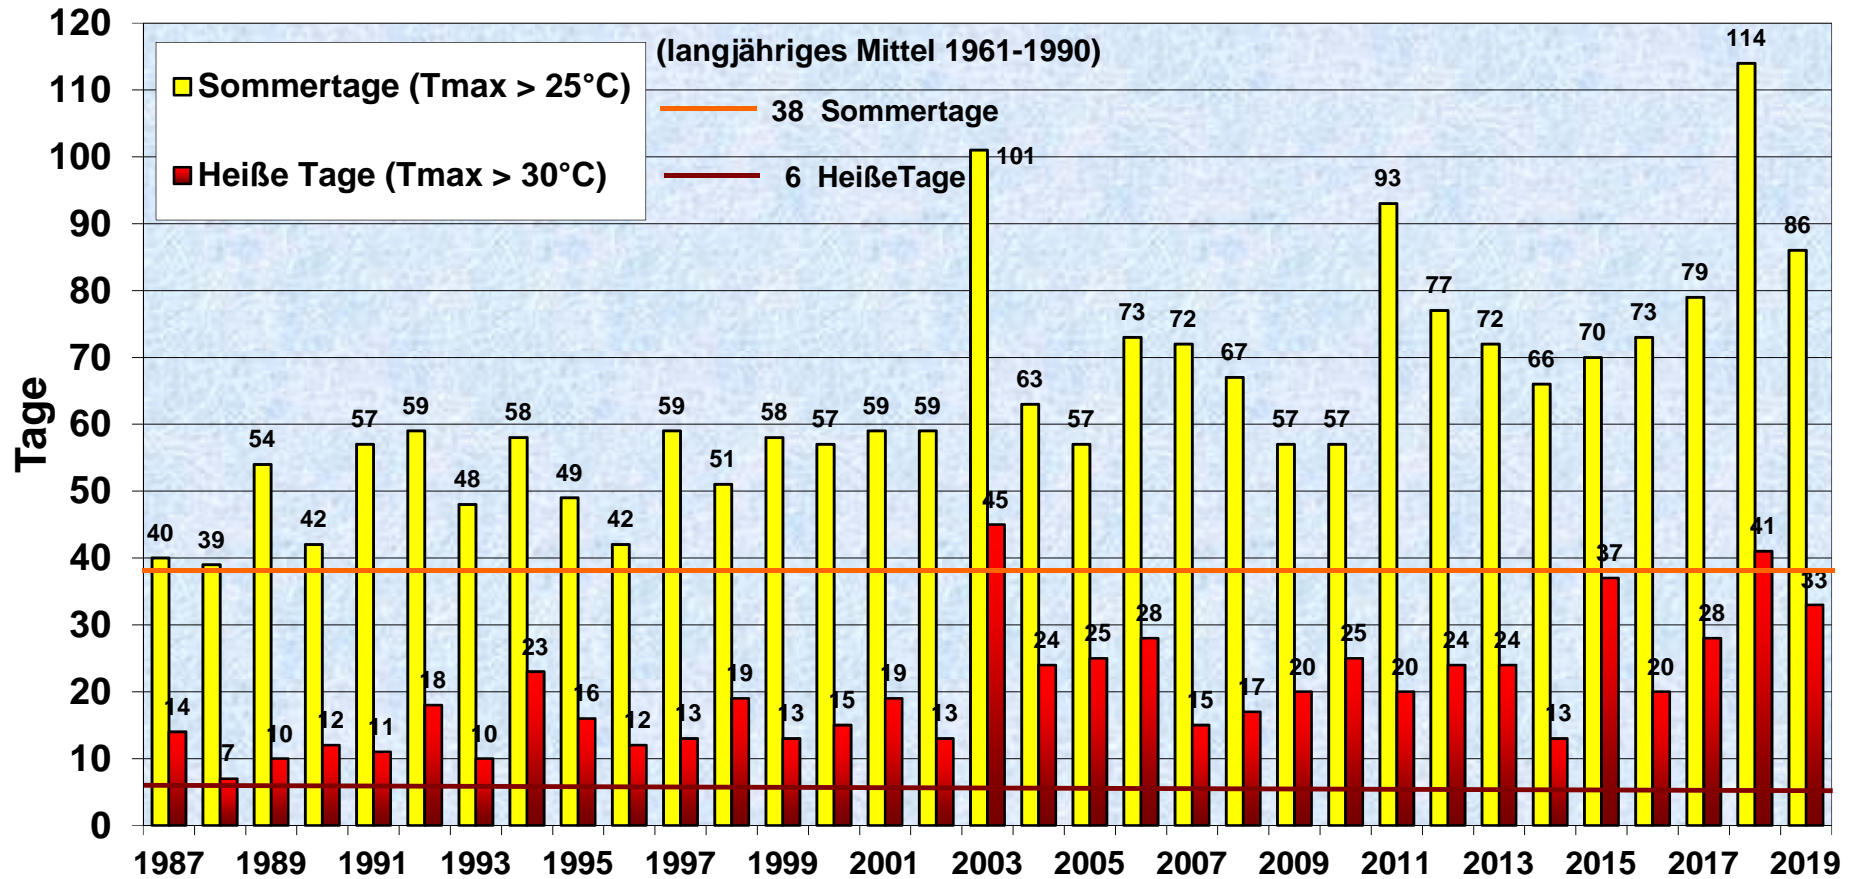

# Sommertage und Heiße Tage in Stuttgart Mitte Messstation Schwabenzentrum 1987 - 2019

Quelle: AfU Stuttgart, Abt. 36-4