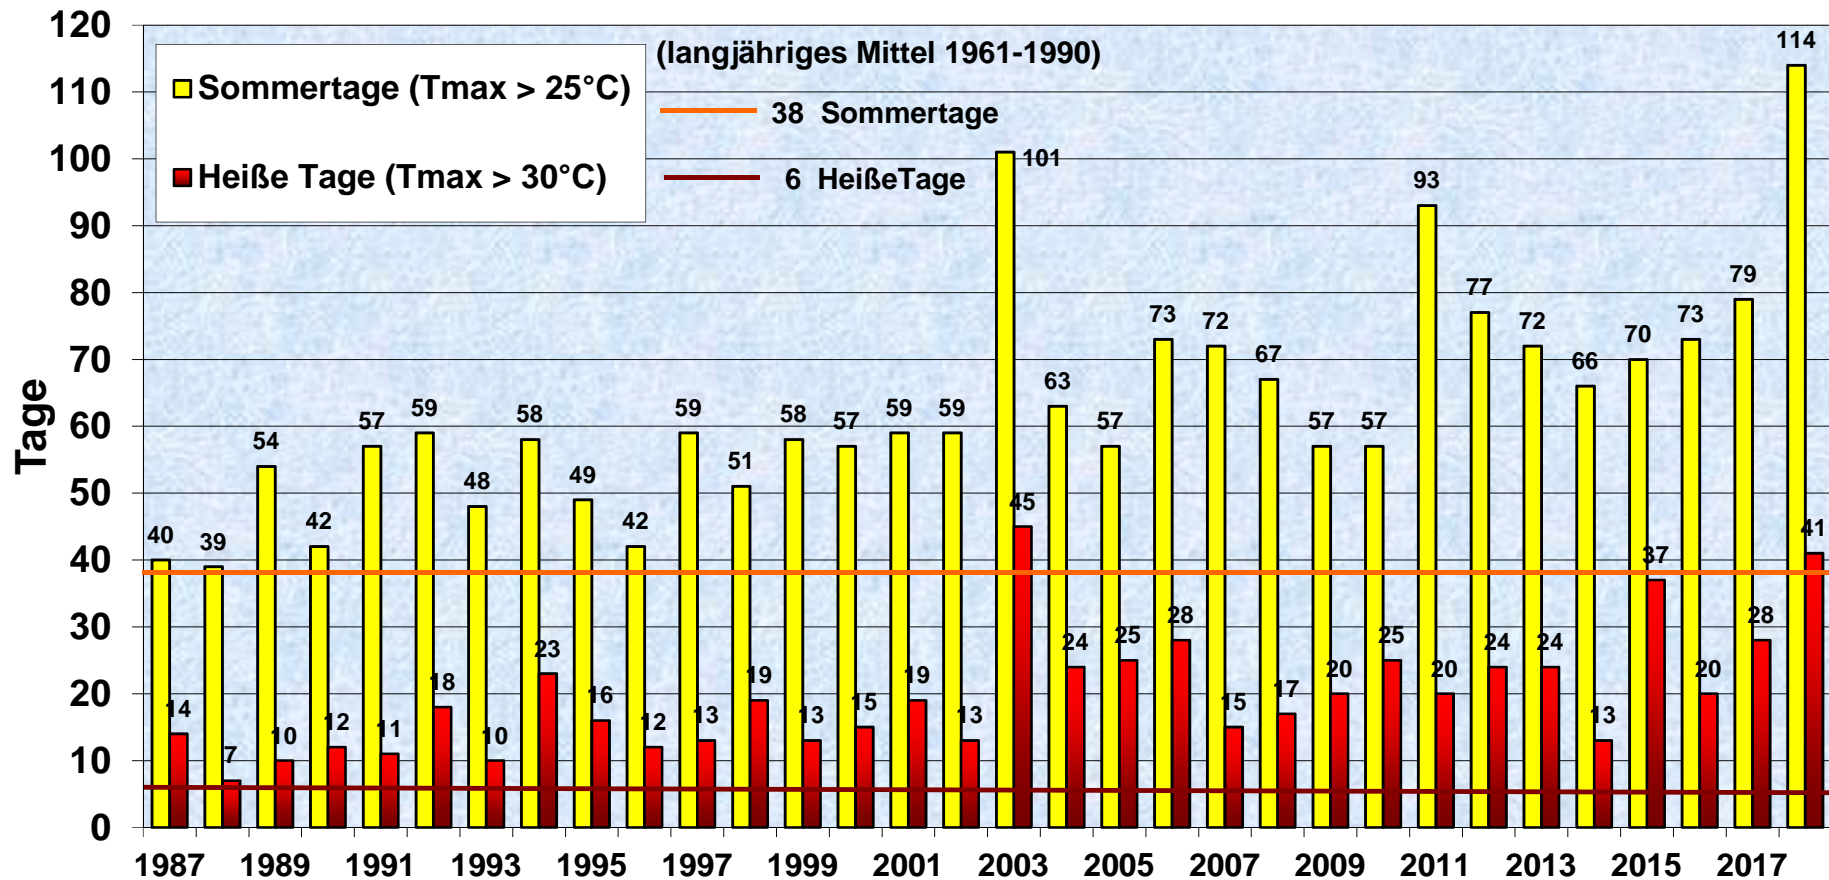

Sommertage und Heiße Tage in Stuttgart Mitte Messstation Schwabenzentrum 1987 - 2018

Quelle: AfU Stuttgart, Abt. 36-4