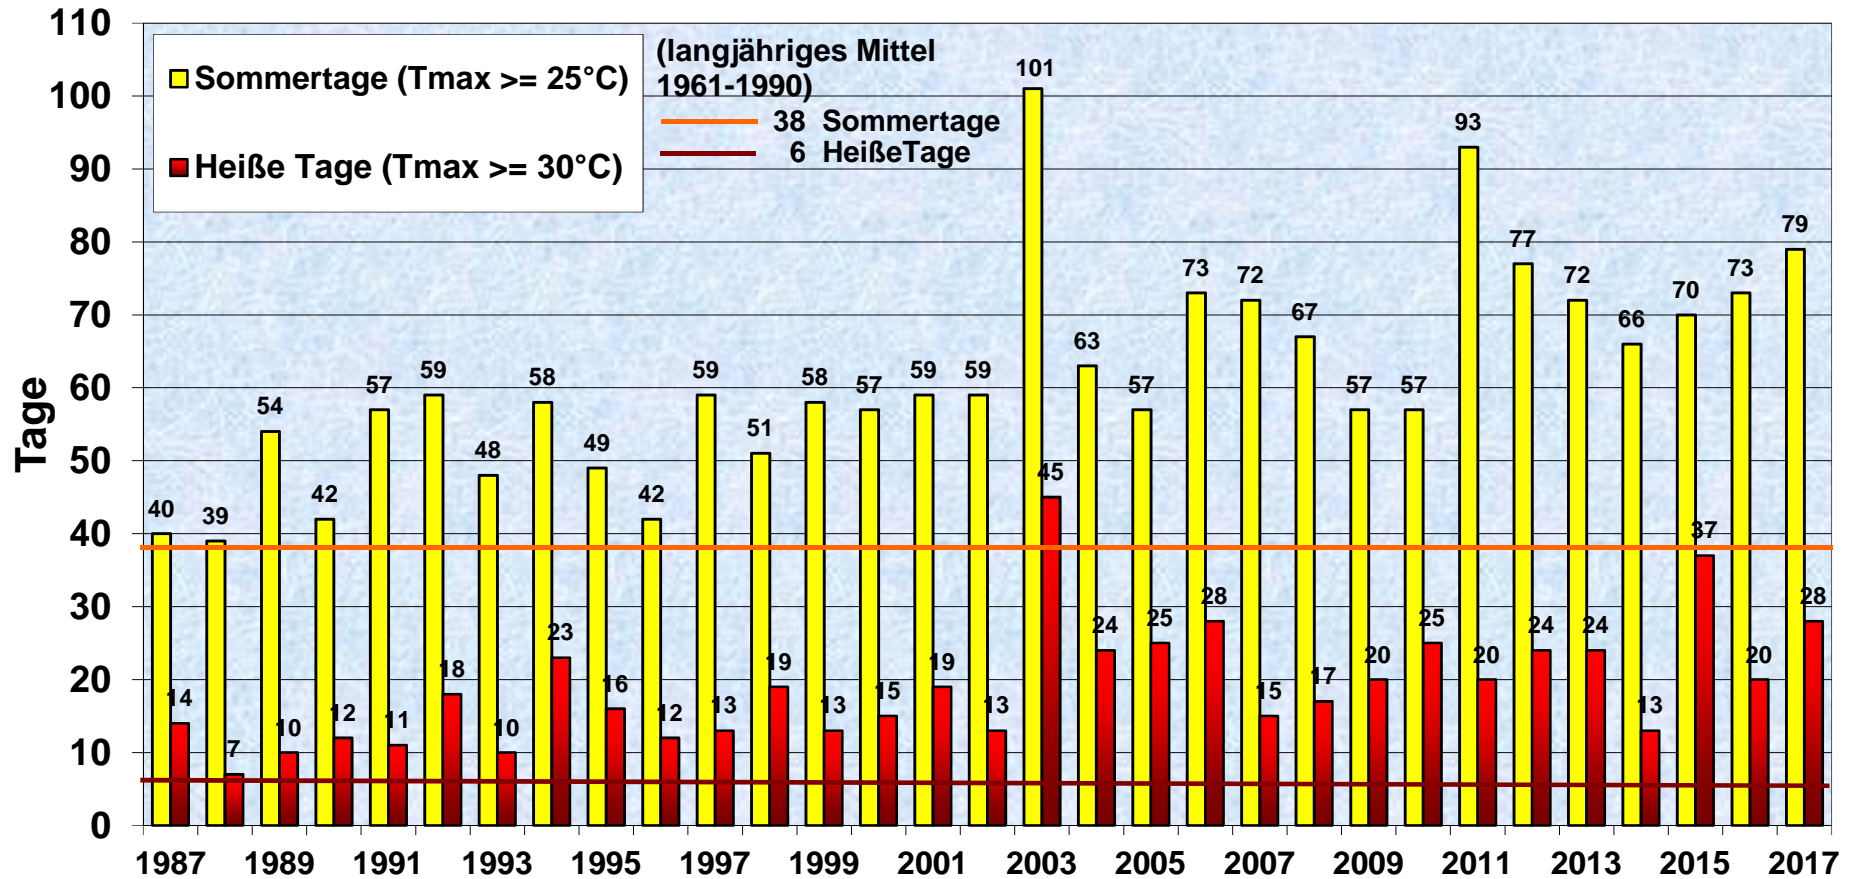

Sommertage und Heiße Tage in Stuttgart Mitte Messstation Schwabenzentrum 1987 - 2017

Quelle: AfU Stuttgart, Abt. 36-4