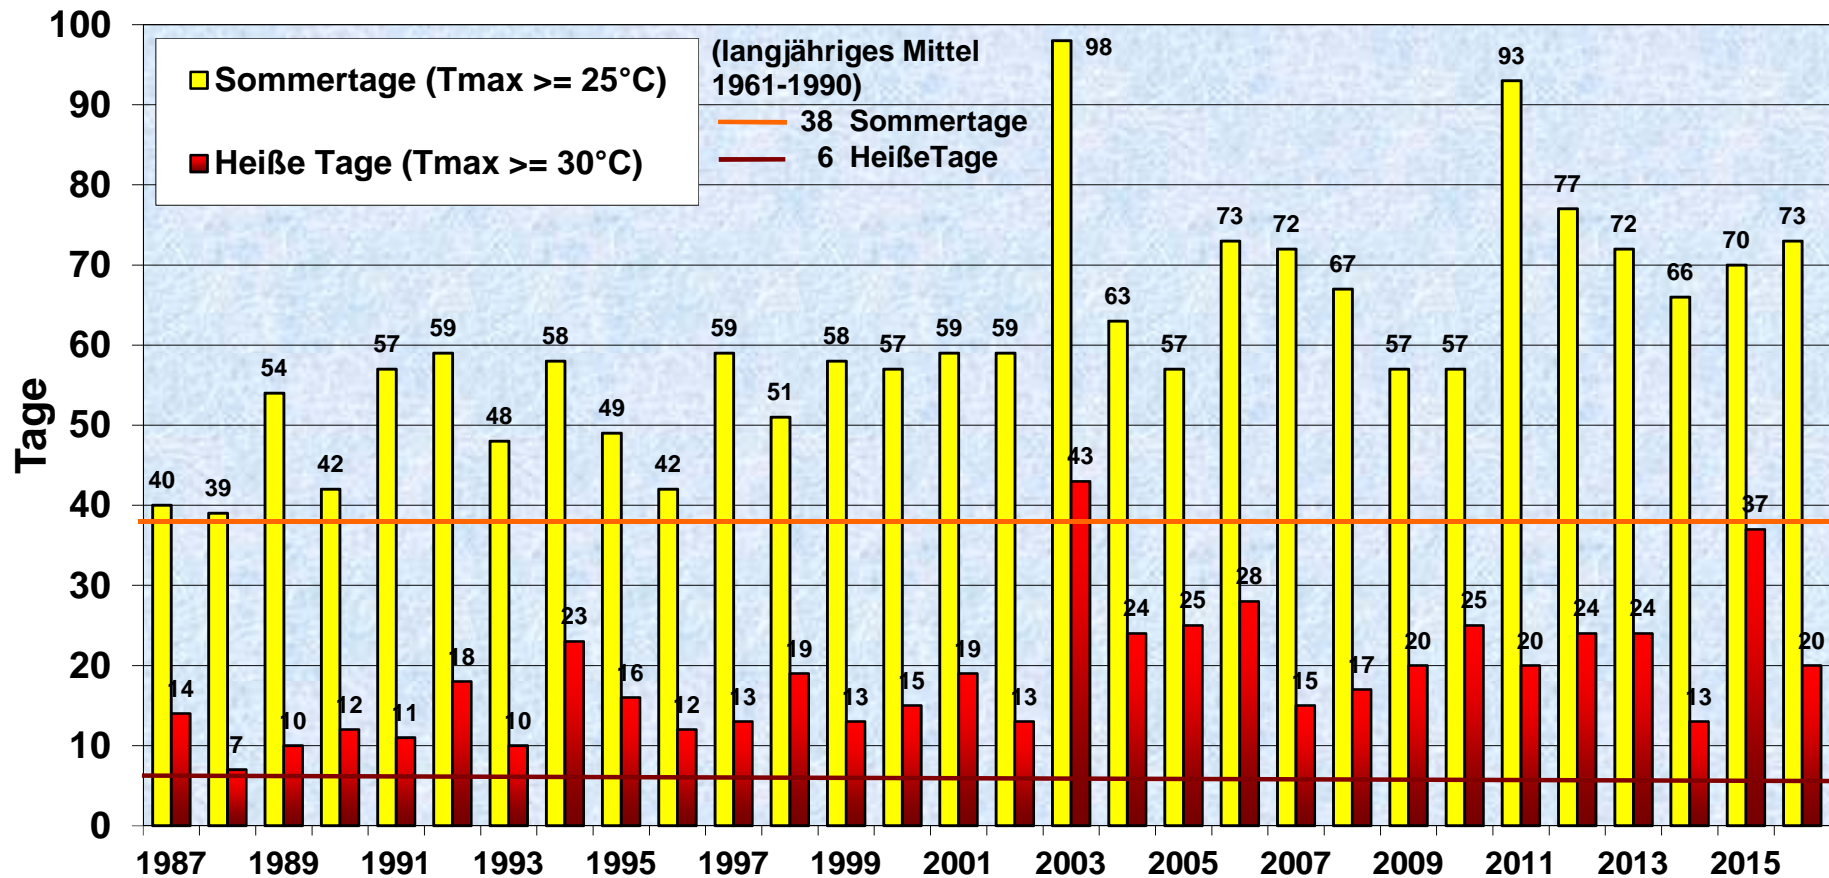

Sommertage und Heiße Tage in Stuttgart Mitte Messstation Schwabenzentrum 1987 - 2016

Quelle: AfU Stuttgart, Abt. 36-4