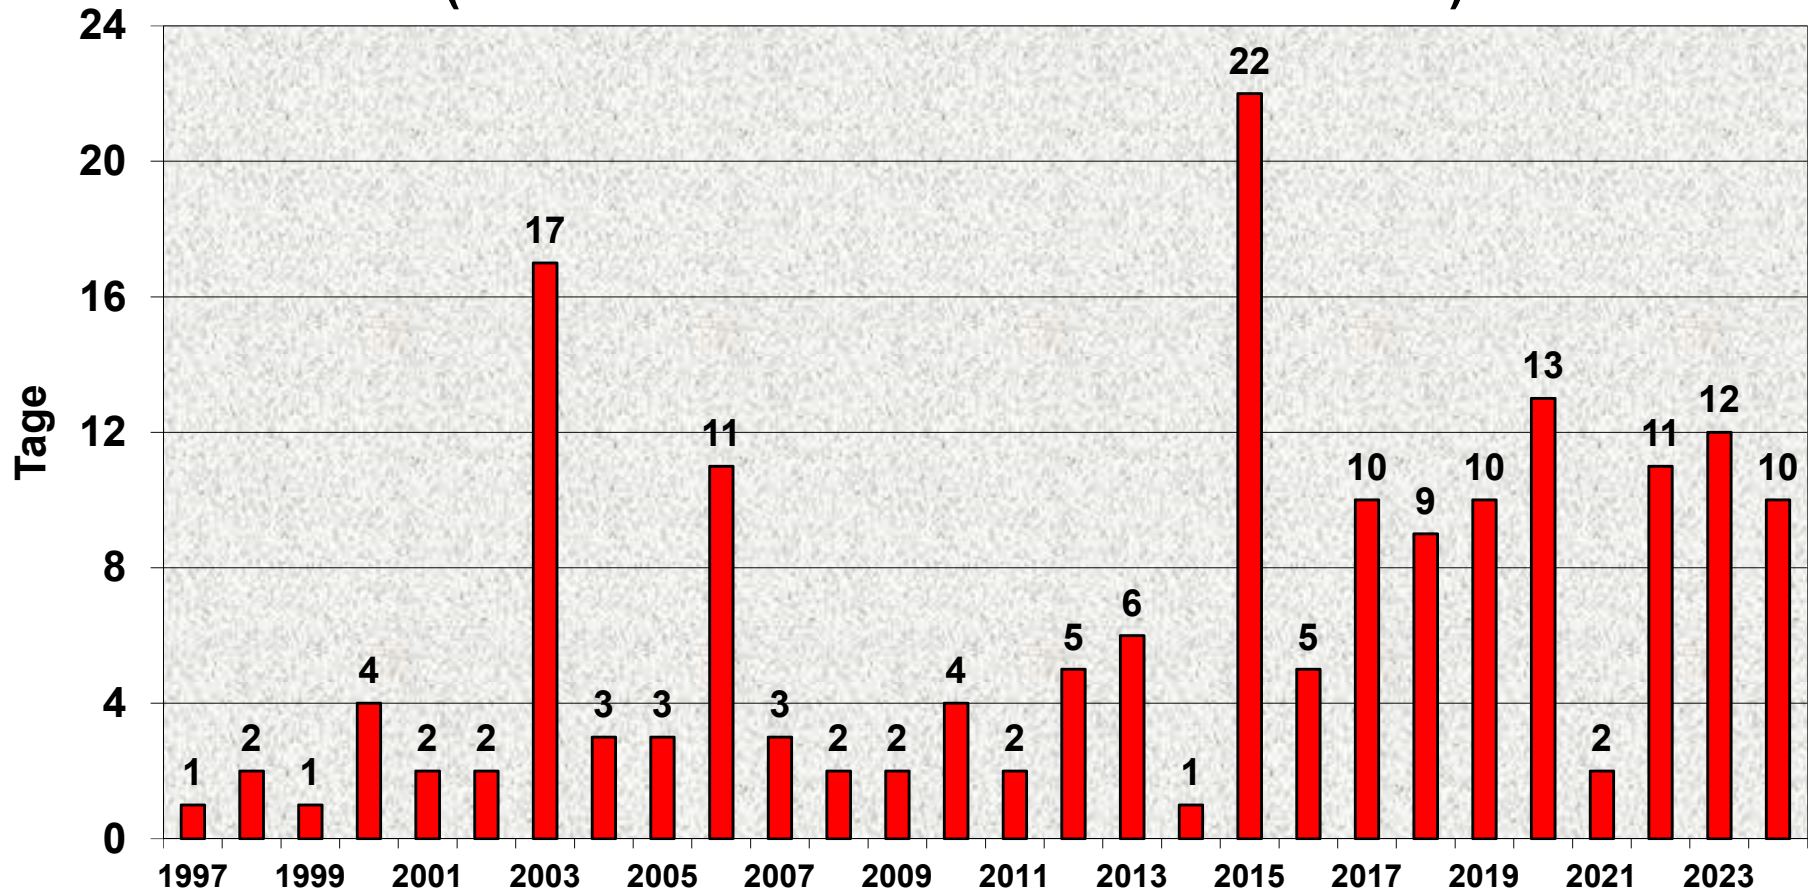

Tage mit Temperatur-Minimum-Werten $\geq 20^{\circ}\text{C}$ (1997 - 2024) "Tropennächte" (Messstation S-Mitte Schwabenzentrum) [Stand: 17.08.2024](#)

Quelle: Amt für Umweltschutz, Abt. 36-4