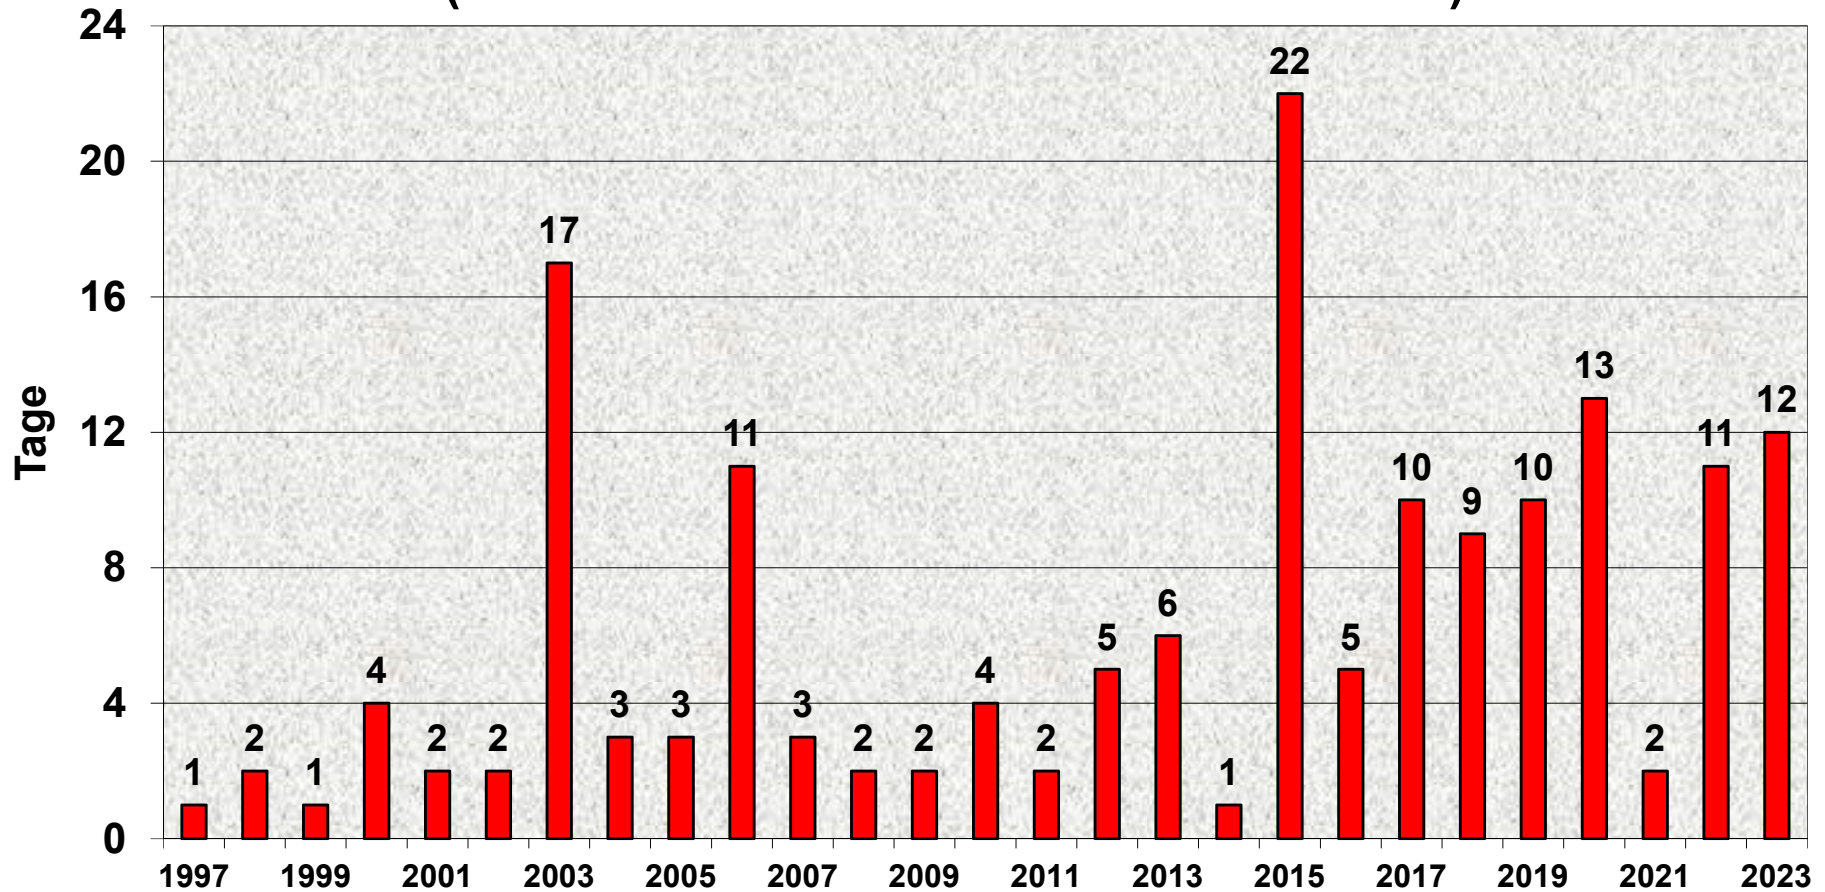

# Tage mit Temperatur-Minimum-Werten $\geq 20^{\circ}\text{C}$ (1997 - 2023) "Tropennächte" (Messstation S-Mitte Schwabenzentrum)

Quelle: Amt für Umweltschutz, Abt. 36-4