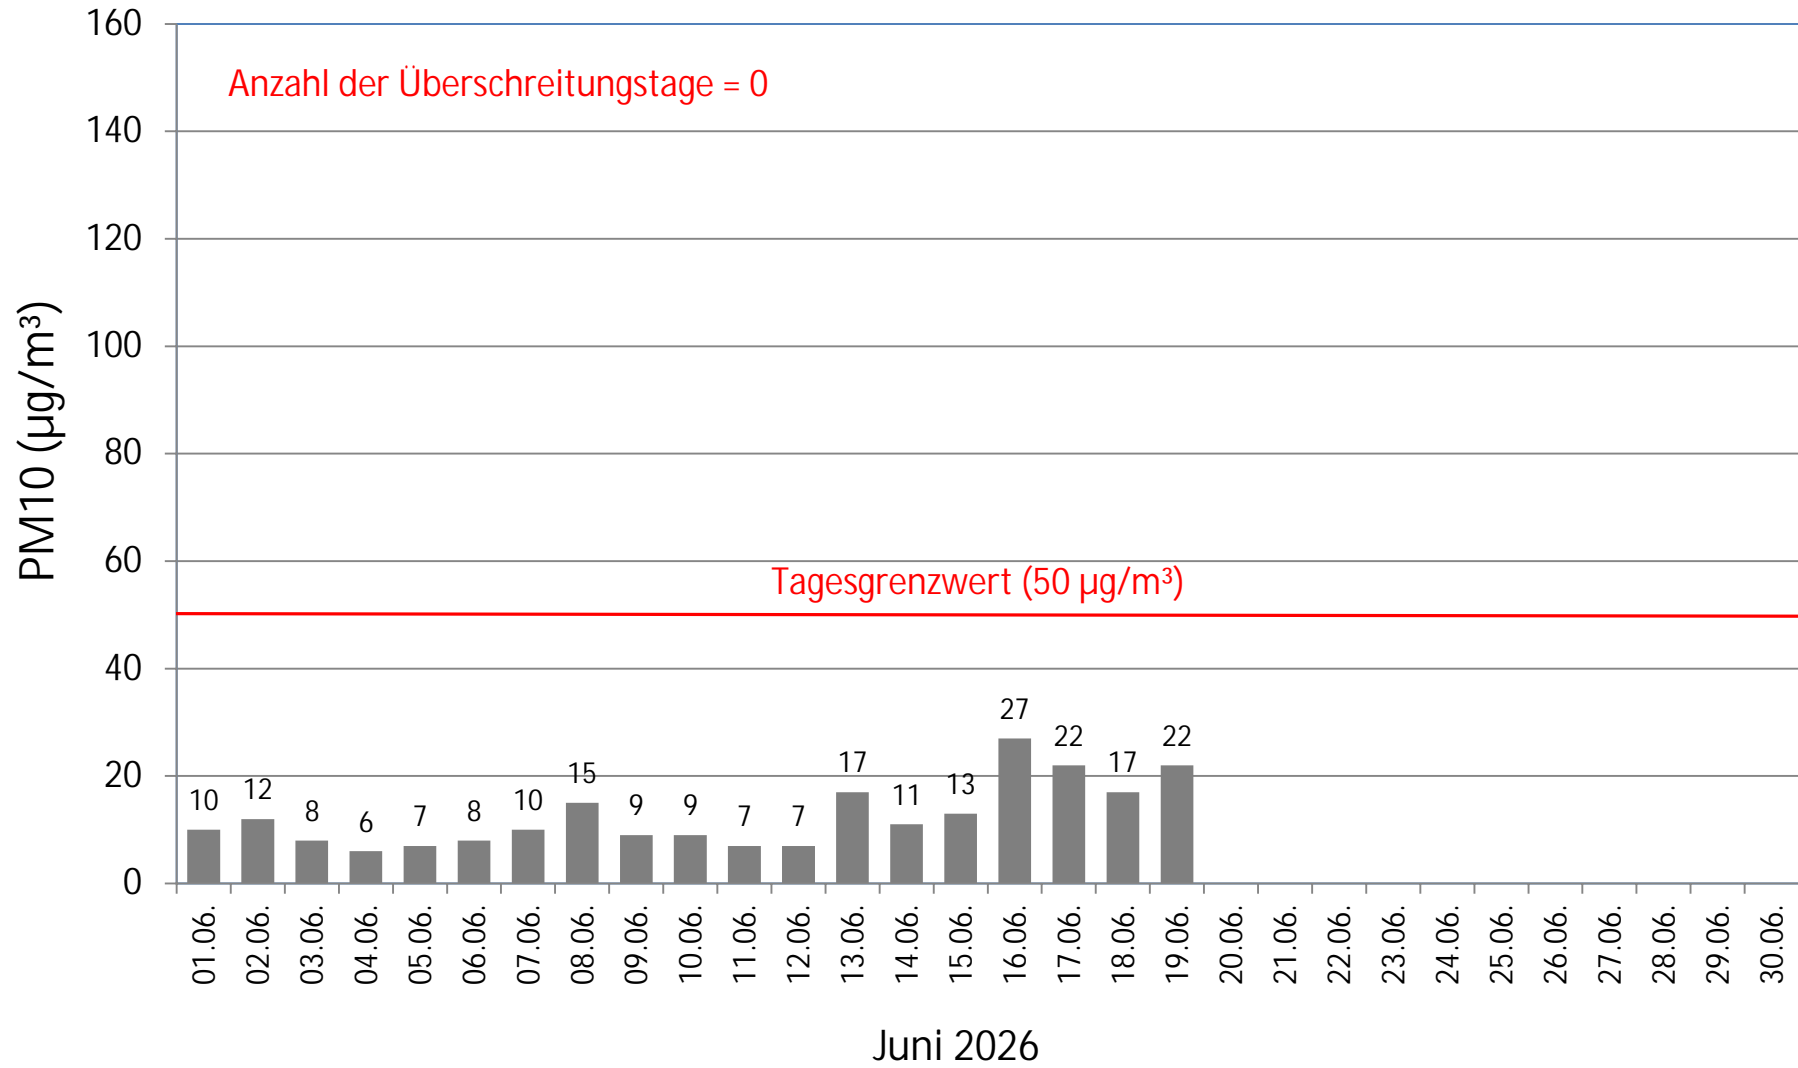

# Feinstaub-Tagesmittelwerte (PM10) an der LUBW-Station "Hauptstätter Str." (kontinuierliches Messverfahren)

Quelle: LUBW, Grafik: AfU Stuttgart