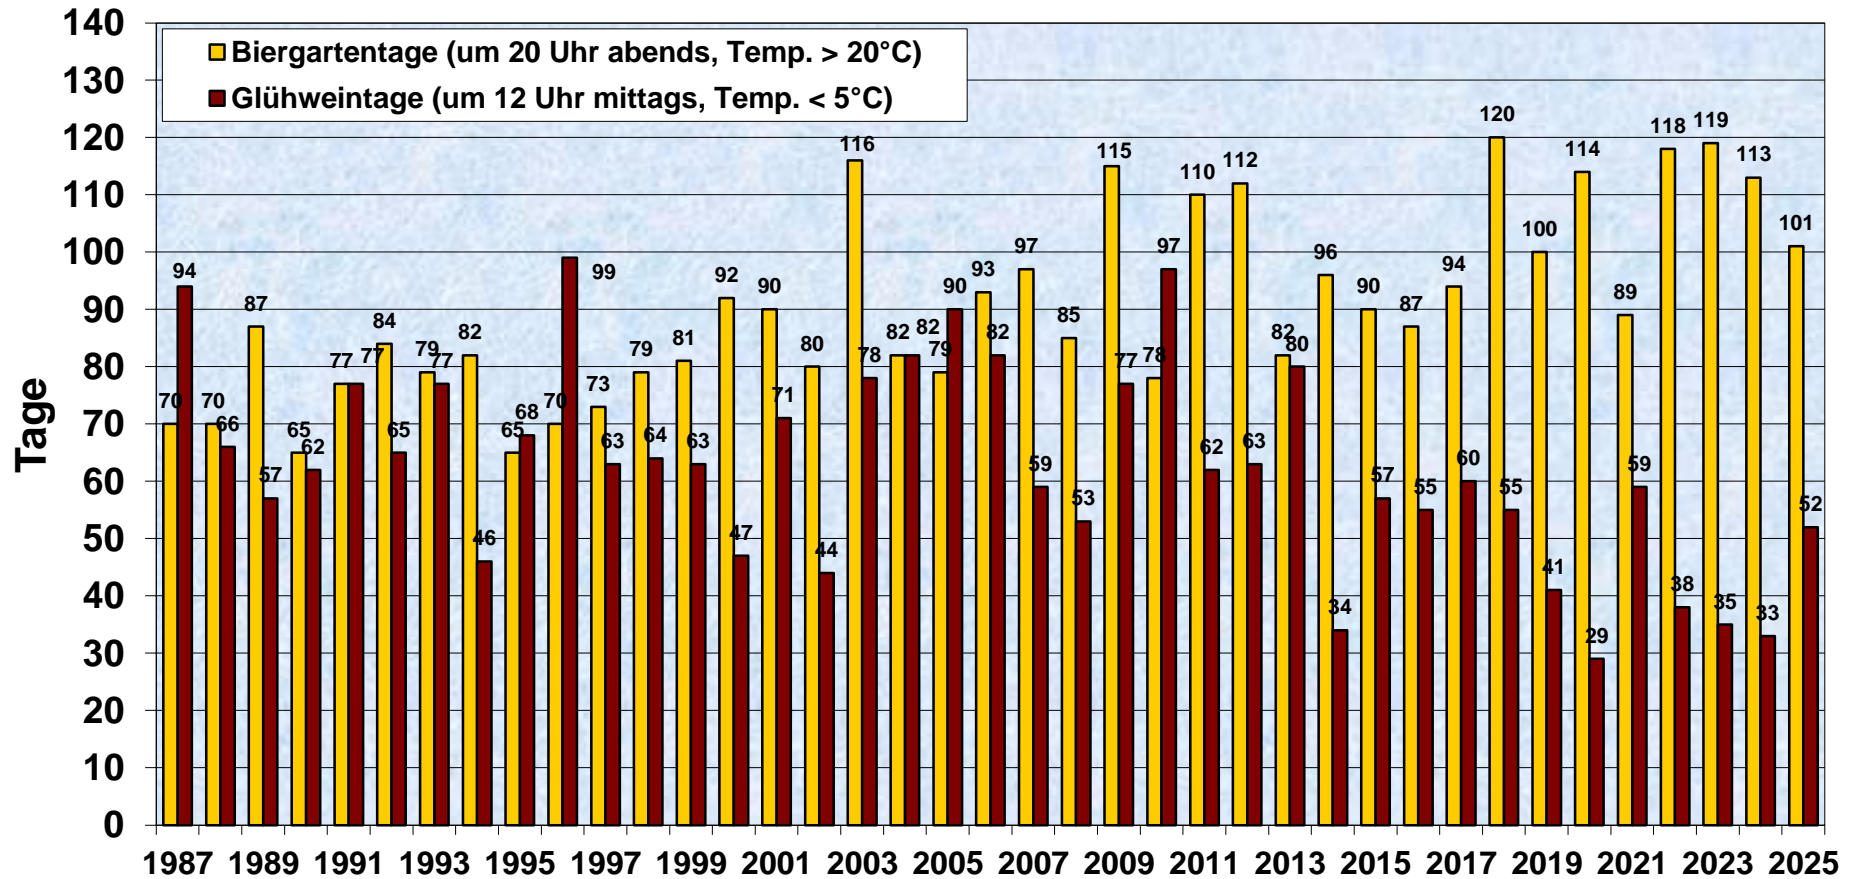

# Biergarten- und Glühweintage in Stuttgart Mitte Messstation Schwabenzentrum 1987 - 2025

Quelle: AfU Stuttgart, Abt. 36-4