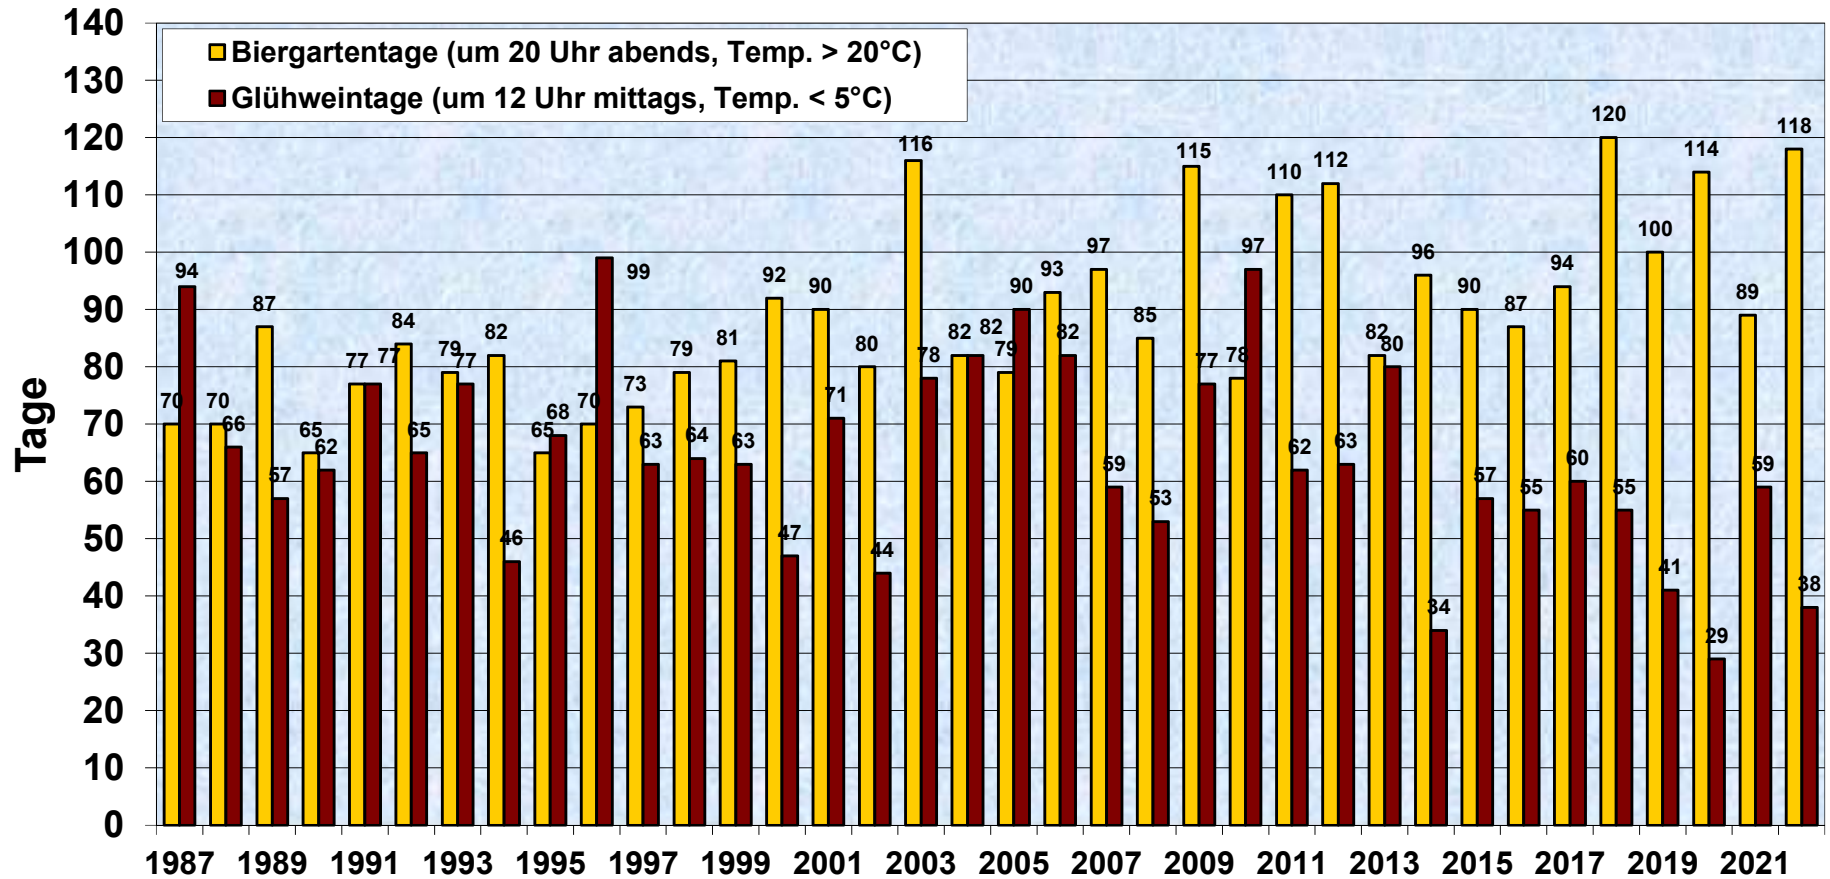

# Biergarten- und Glühweintage in Stuttgart Mitte Messstation Schwabenzentrum 1987 - 2022

Quelle: AfU Stuttgart, Abt. 36-4