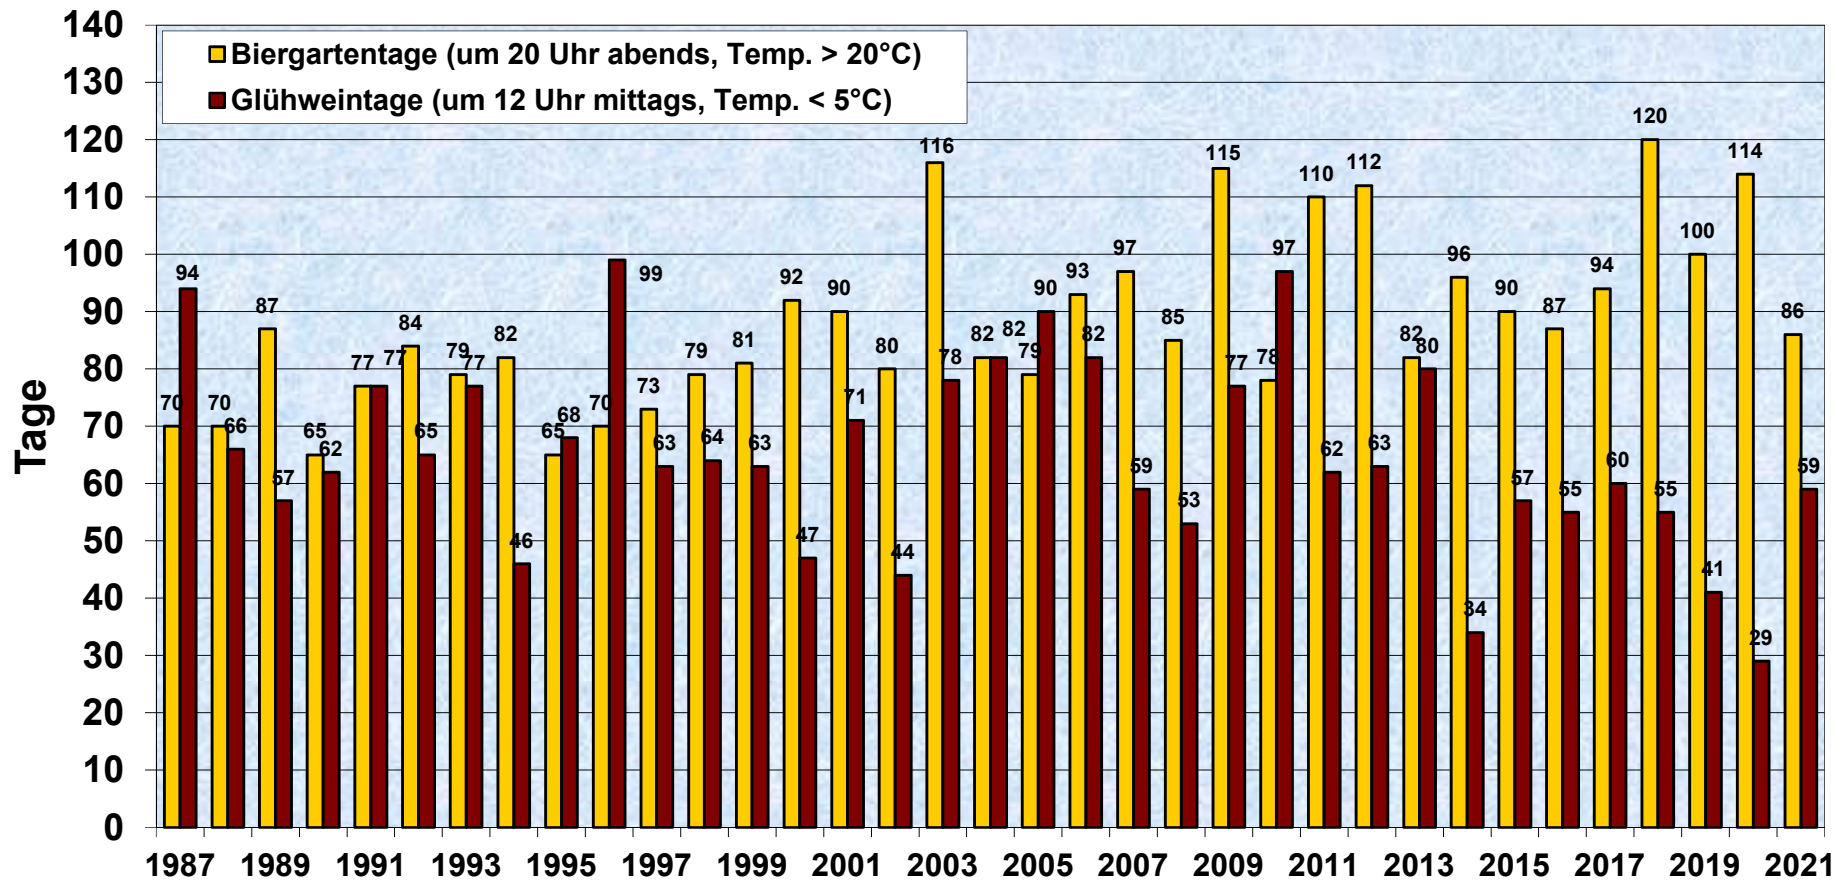

# Biergarten- und Glühweintage in Stuttgart Mitte Messstation Schwabenzentrum 1987 - 2021

Quelle: AfU Stuttgart, Abt. 36-4