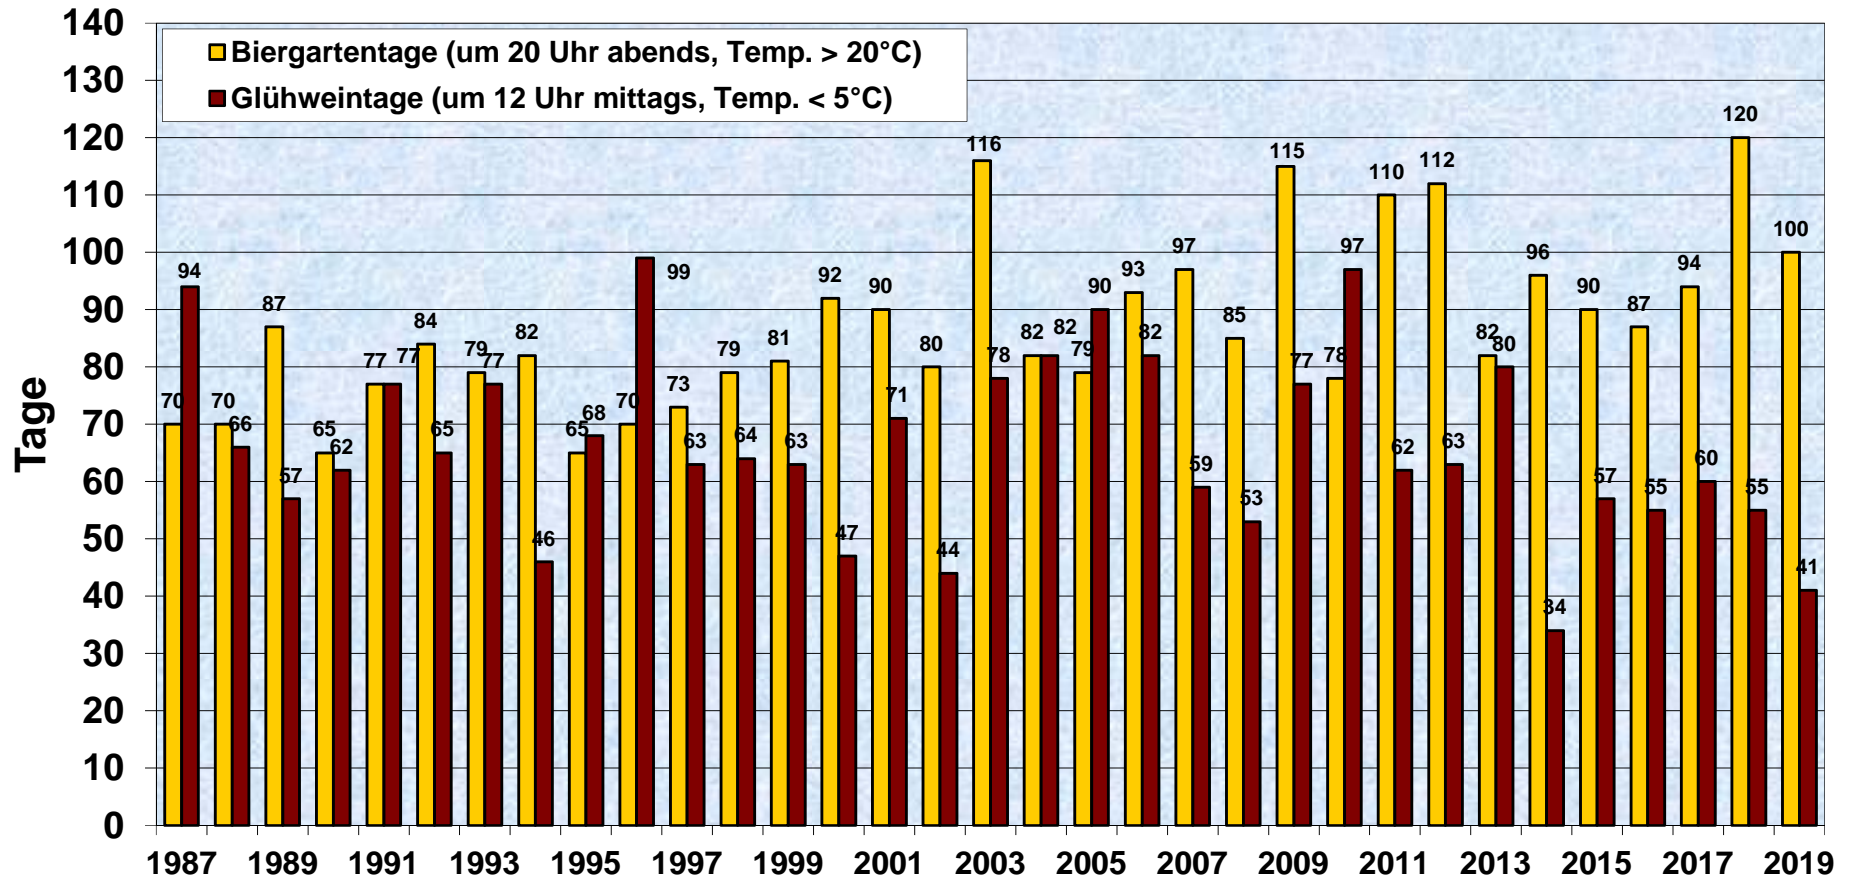

Biergarten- und Glühweintage in Stuttgart Mitte Messstation Schwabenzentrum 1987 - 2019

Quelle: AfU Stuttgart, Abt. 36-4