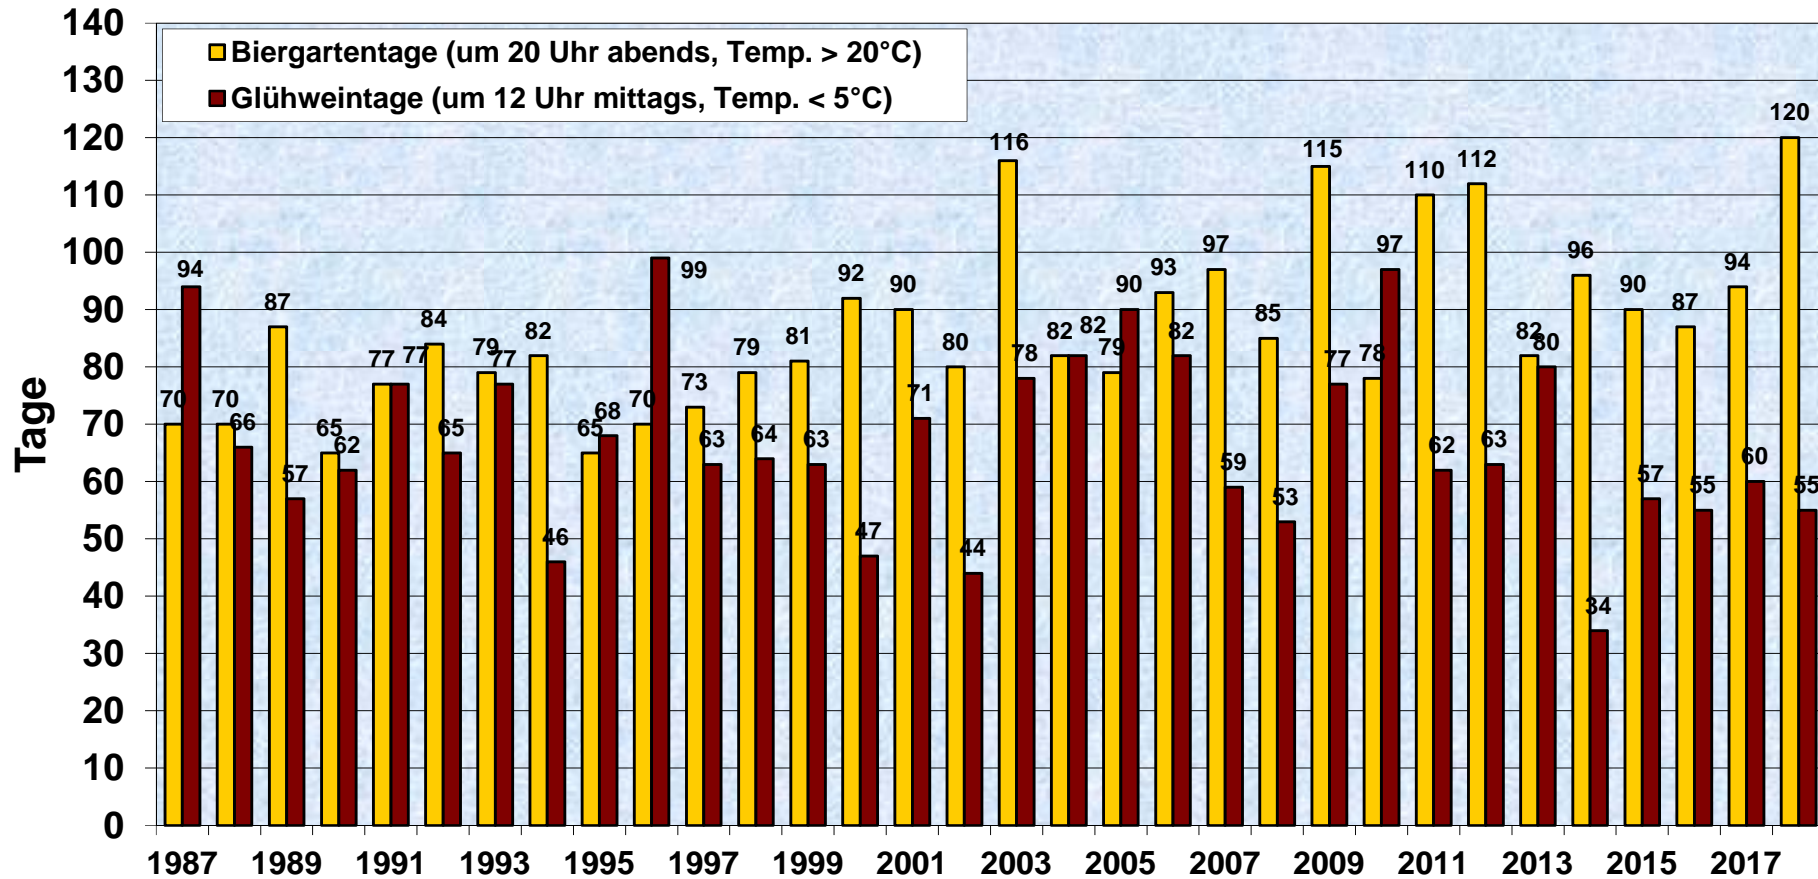

# Biergarten- und Glühweintage in Stuttgart Mitte Messstation Schwabenzentrum 1987 - 2018

Quelle: AfU Stuttgart, Abt. 36-4