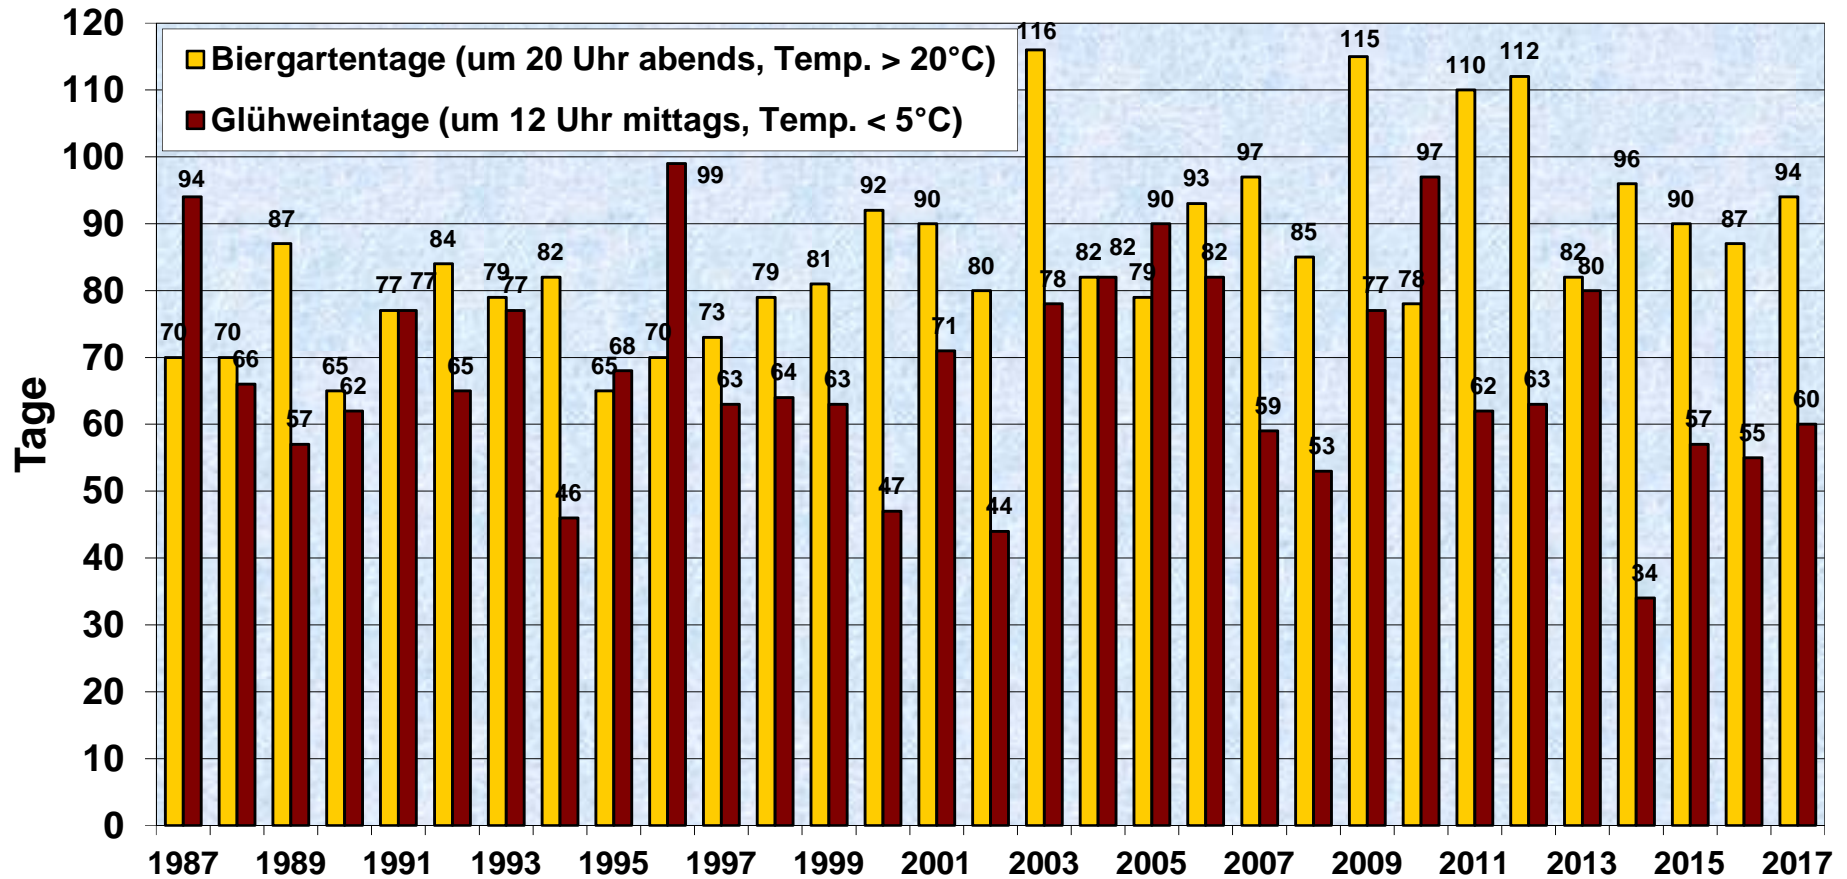

Biergarten- und Glühweintage in Stuttgart Mitte Messstation Schwabenzentrum 1987 - 2017

Quelle: AfU Stuttgart, Abt. 36-4