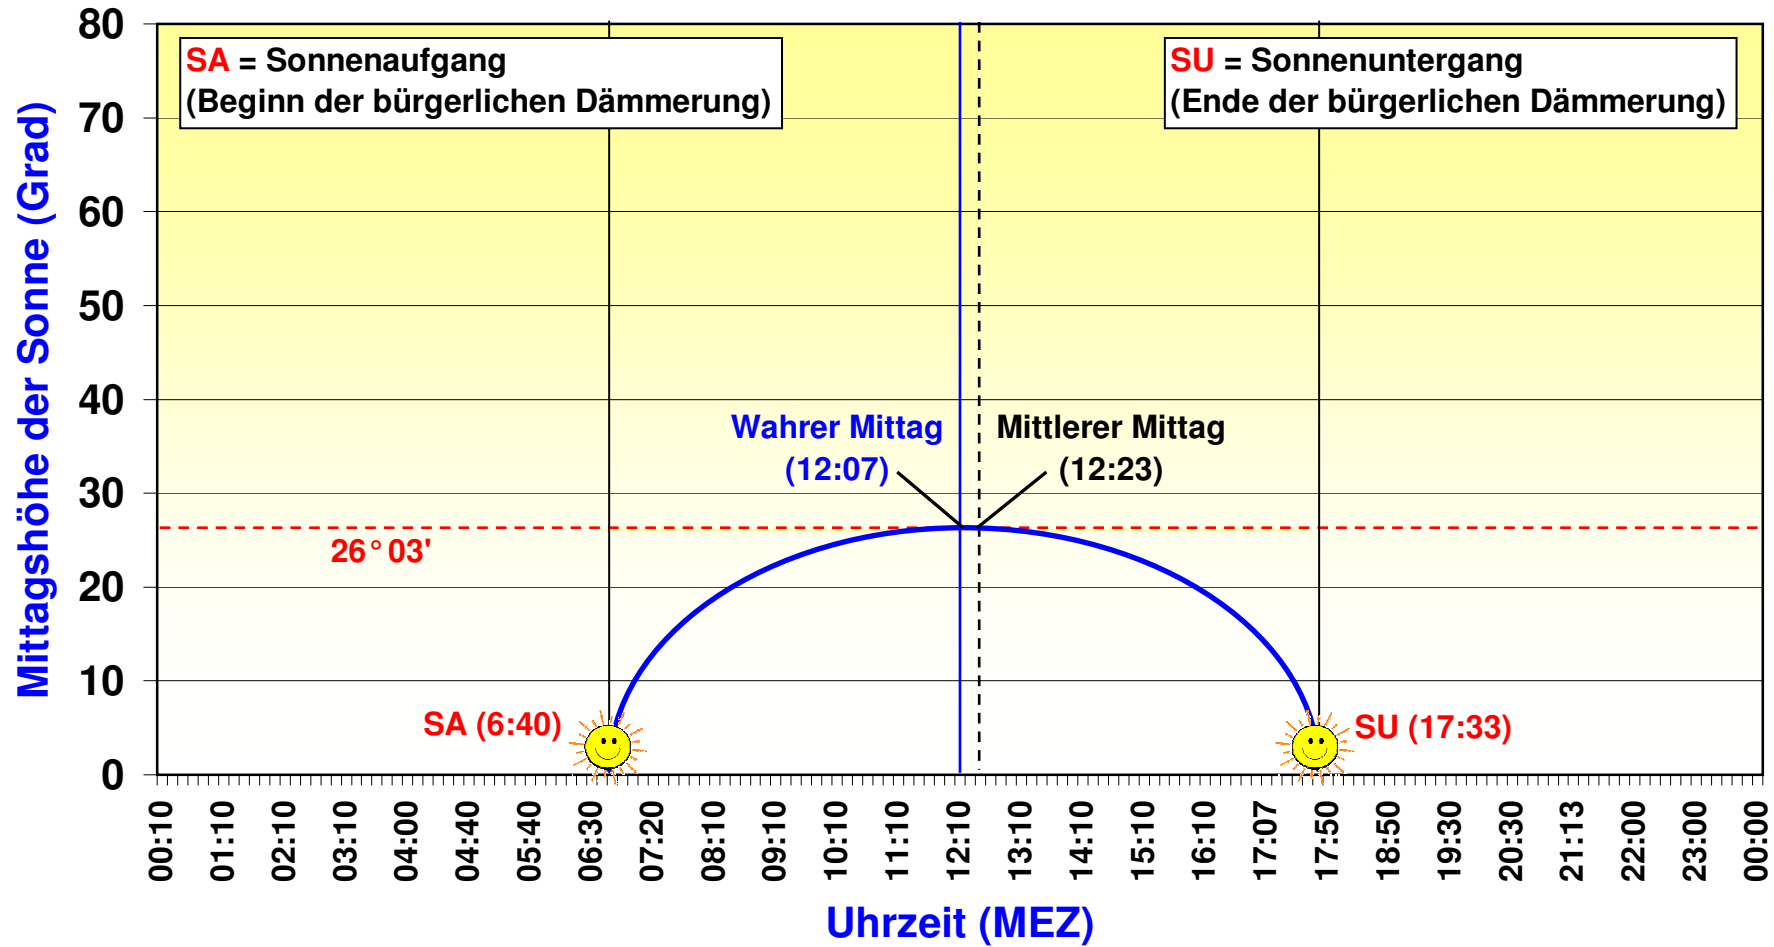

Sonnenaufgang, Mittlere Mittagszeit, Wahre Mittagszeit und Sonnenuntergang Stuttgart, 03. November 2009

Quelle und Grafik: AfU Stuttgart, Abt. Stadtklimatologie