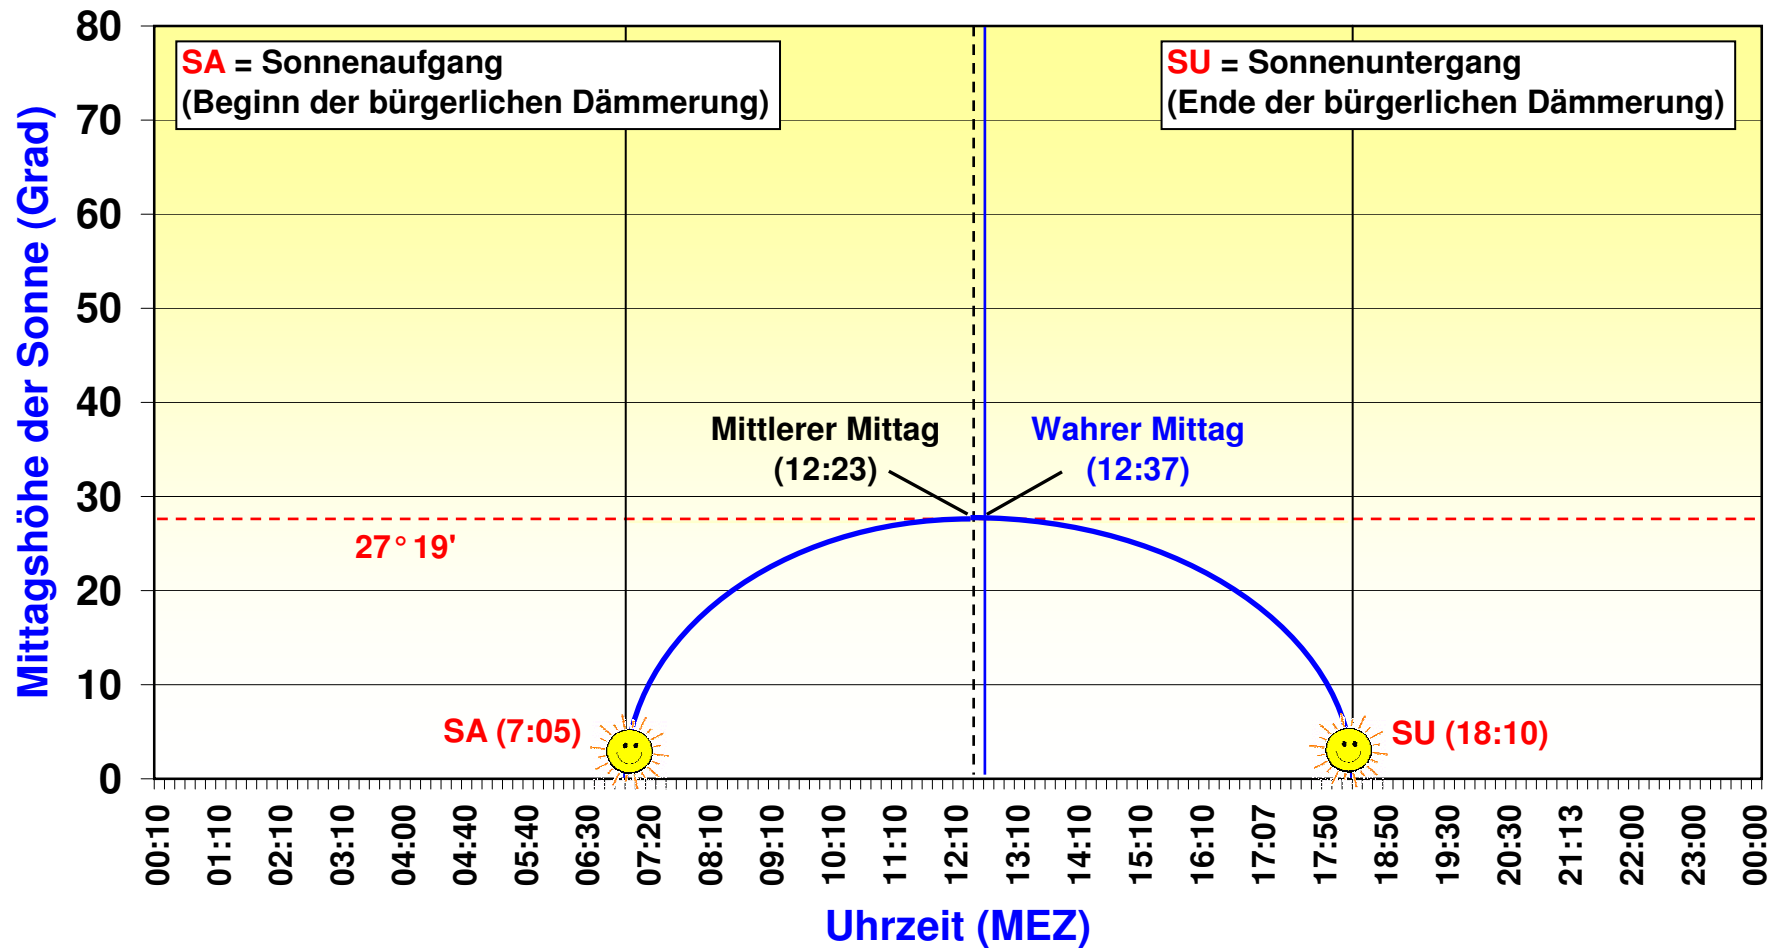

Sonnenaufgang, Mittlere Mittagszeit, Wahre Mittagszeit und Sonnenuntergang Stuttgart, 11. Februar 2009

Quelle und Grafik: AfU Stuttgart, Abt. Stadtklimatologie

Sonnenaufgang, Mittlere Mittagszeit, Wahre Mittagszeit und Sonnenuntergang Stuttgart, 21. März 2009 (Frühlingsanfang)

Quelle und Grafik: AfU Stuttgart, Abt. Stadtklimatologie

Sonnenaufgang, Mittlere Mittagszeit, Wahre Mittagszeit und Sonnenuntergang Stuttgart, 15. Mai 2009

Quelle und Grafik: AfU Stuttgart, Abt. Stadtklimatologie

Sonnenaufgang, Mittlere Mittagszeit, Wahre Mittagszeit und Sonnenuntergang Stuttgart, 22. Juni 2009 (Sommeranfang)

Quelle und Grafik: AfU Stuttgart, Abt. Stadtklimatologie

Sonnenaufgang, Mittlere Mittagszeit, Wahre Mittagszeit und Sonnenuntergang Stuttgart, 26. Juli 2009