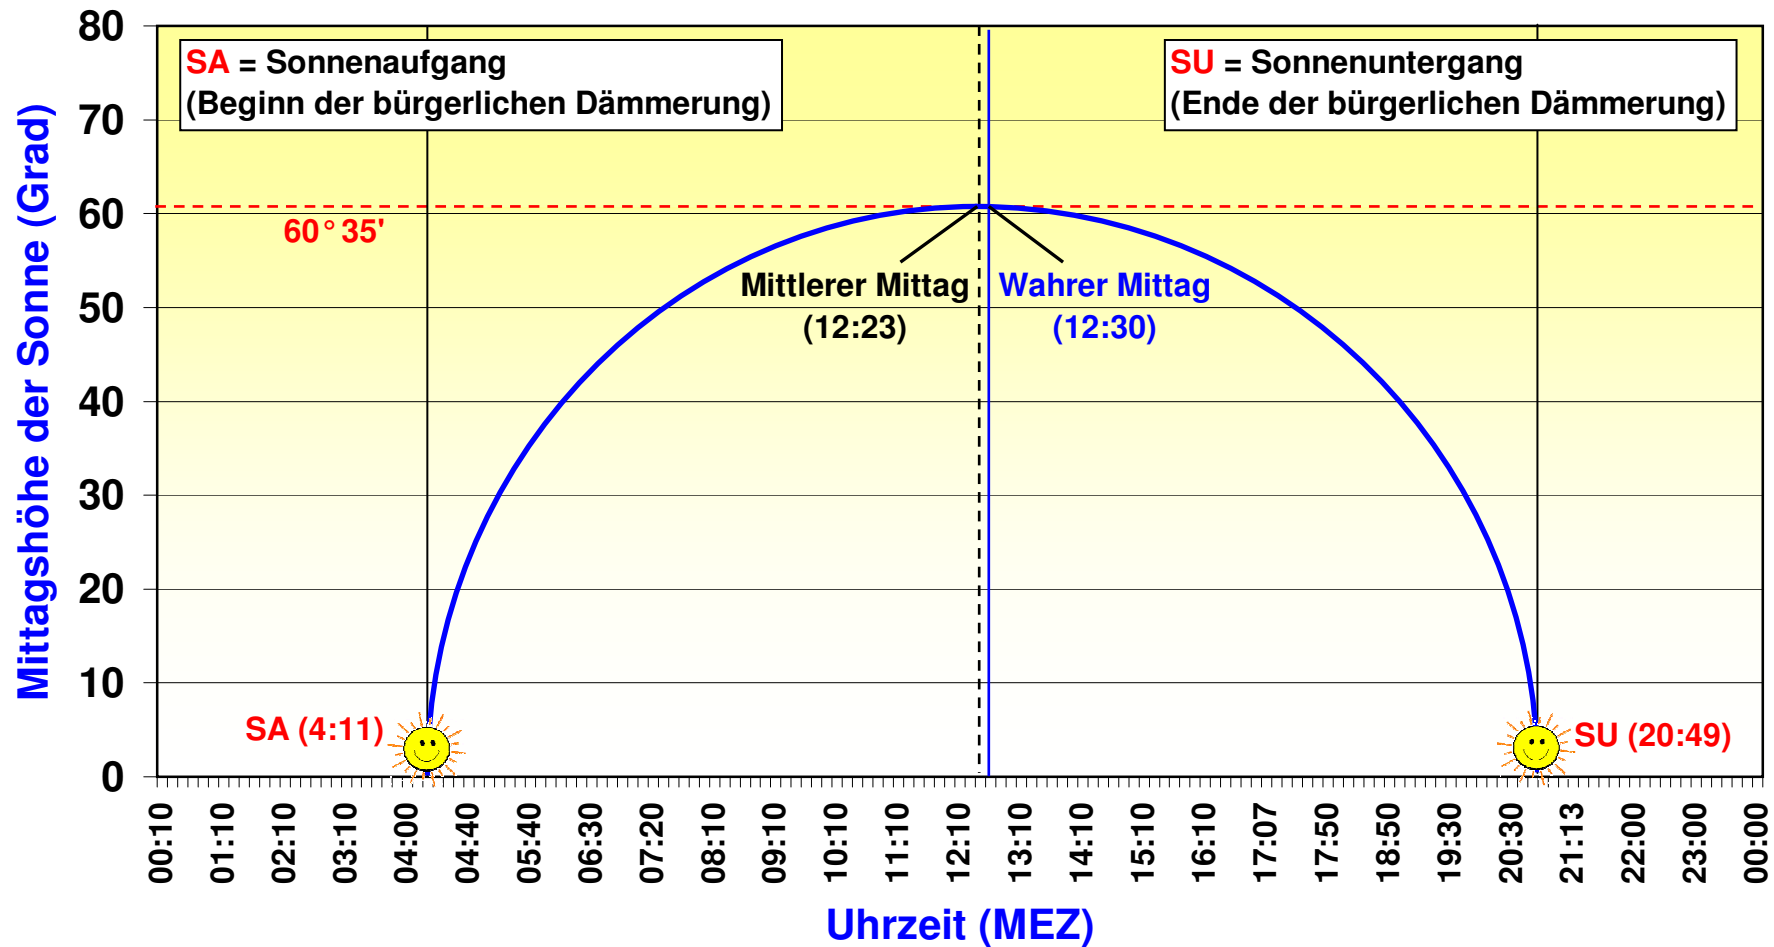

Sonnenaufgang, Mittlere Mittagszeit, Wahre Mittagszeit und Sonnenuntergang Stuttgart, 11. Februar 2009

Quelle und Grafik: AfU Stuttgart, Abt. Stadtklimatologie

Sonnenaufgang, Mittlere Mittagszeit, Wahre Mittagszeit und Sonnenuntergang Stuttgart, 21. März 2009 (Frühlingsanfang)

Quelle und Grafik: AfU Stuttgart, Abt. Stadtklimatologie

Sonnenaufgang, Mittlere Mittagszeit, Wahre Mittagszeit und Sonnenuntergang Stuttgart, 15. Mai 2009

Quelle und Grafik: AfU Stuttgart, Abt. Stadtklimatologie

Sonnenaufgang, Mittlere Mittagszeit, Wahre Mittagszeit und Sonnenuntergang Stuttgart, 22. Juni 2009 (Sommeranfang)

Quelle und Grafik: AfU Stuttgart, Abt. Stadtklimatologie

Sonnenaufgang, Mittlere Mittagszeit, Wahre Mittagszeit und Sonnenuntergang Stuttgart, 26. Juli 2009

Quelle und Grafik: AfU Stuttgart, Abt. Stadtklimatologie

Sonnenaufgang, Mittlere Mittagszeit, Wahre Mittagszeit und Sonnenuntergang Stuttgart, 23. September 2009 (Herbstanfang)

Quelle und Grafik: AfU Stuttgart, Abt. Stadtklimatologie