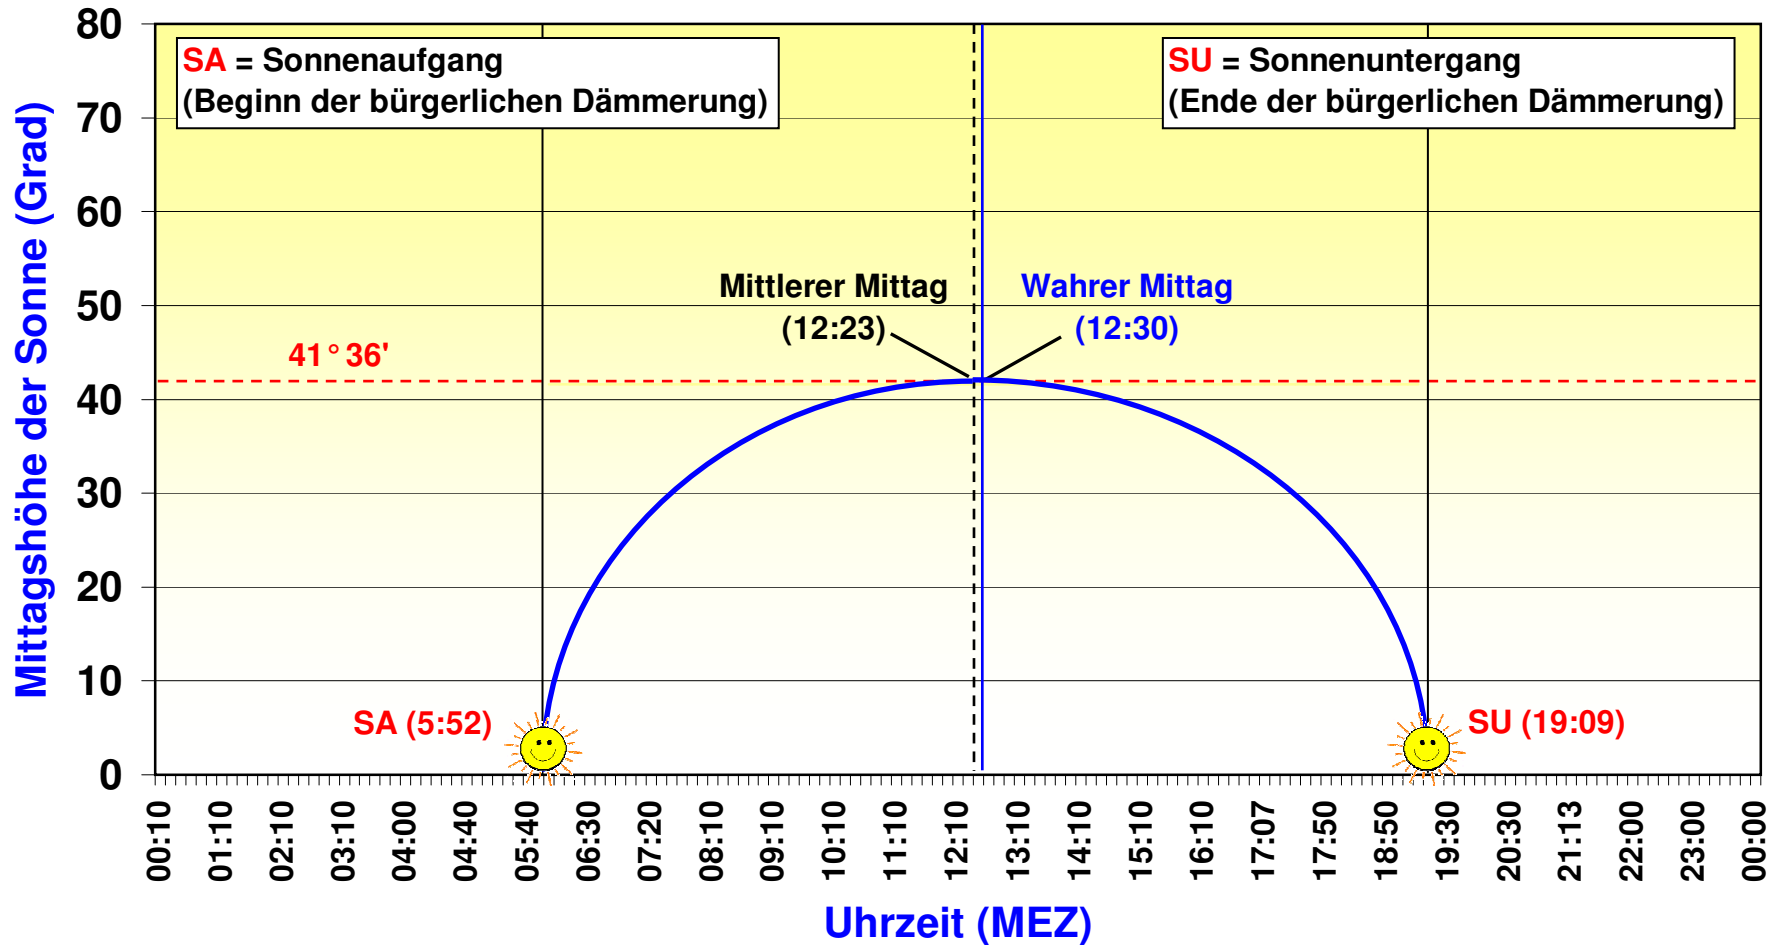

Sonnenaufgang, Mittlere Mittagszeit, Wahre Mittagszeit und Sonnenuntergang Stuttgart, 11. Februar 2009

Quelle und Grafik: AfU Stuttgart, Abt. Stadtklimatologie

Sonnenaufgang, Mittlere Mittagszeit, Wahre Mittagszeit und Sonnenuntergang Stuttgart, 21. März 2009 (Frühlingsanfang)

Quelle und Grafik: AfU Stuttgart, Abt. Stadtklimatologie

Sonnenaufgang, Mittlere Mittagszeit, Wahre Mittagszeit und Sonnenuntergang Stuttgart, 15. Mai 2009

Quelle und Grafik: AfU Stuttgart, Abt. Stadtklimatologie

Sonnenaufgang, Mittlere Mittagszeit, Wahre Mittagszeit und Sonnenuntergang Stuttgart, 22. Juni 2009 (Sommeranfang)

Quelle und Grafik: AfU Stuttgart, Abt. Stadtklimatologie

Sonnenaufgang, Mittlere Mittagszeit, Wahre Mittagszeit und Sonnenuntergang Stuttgart, 26. Juli 2009