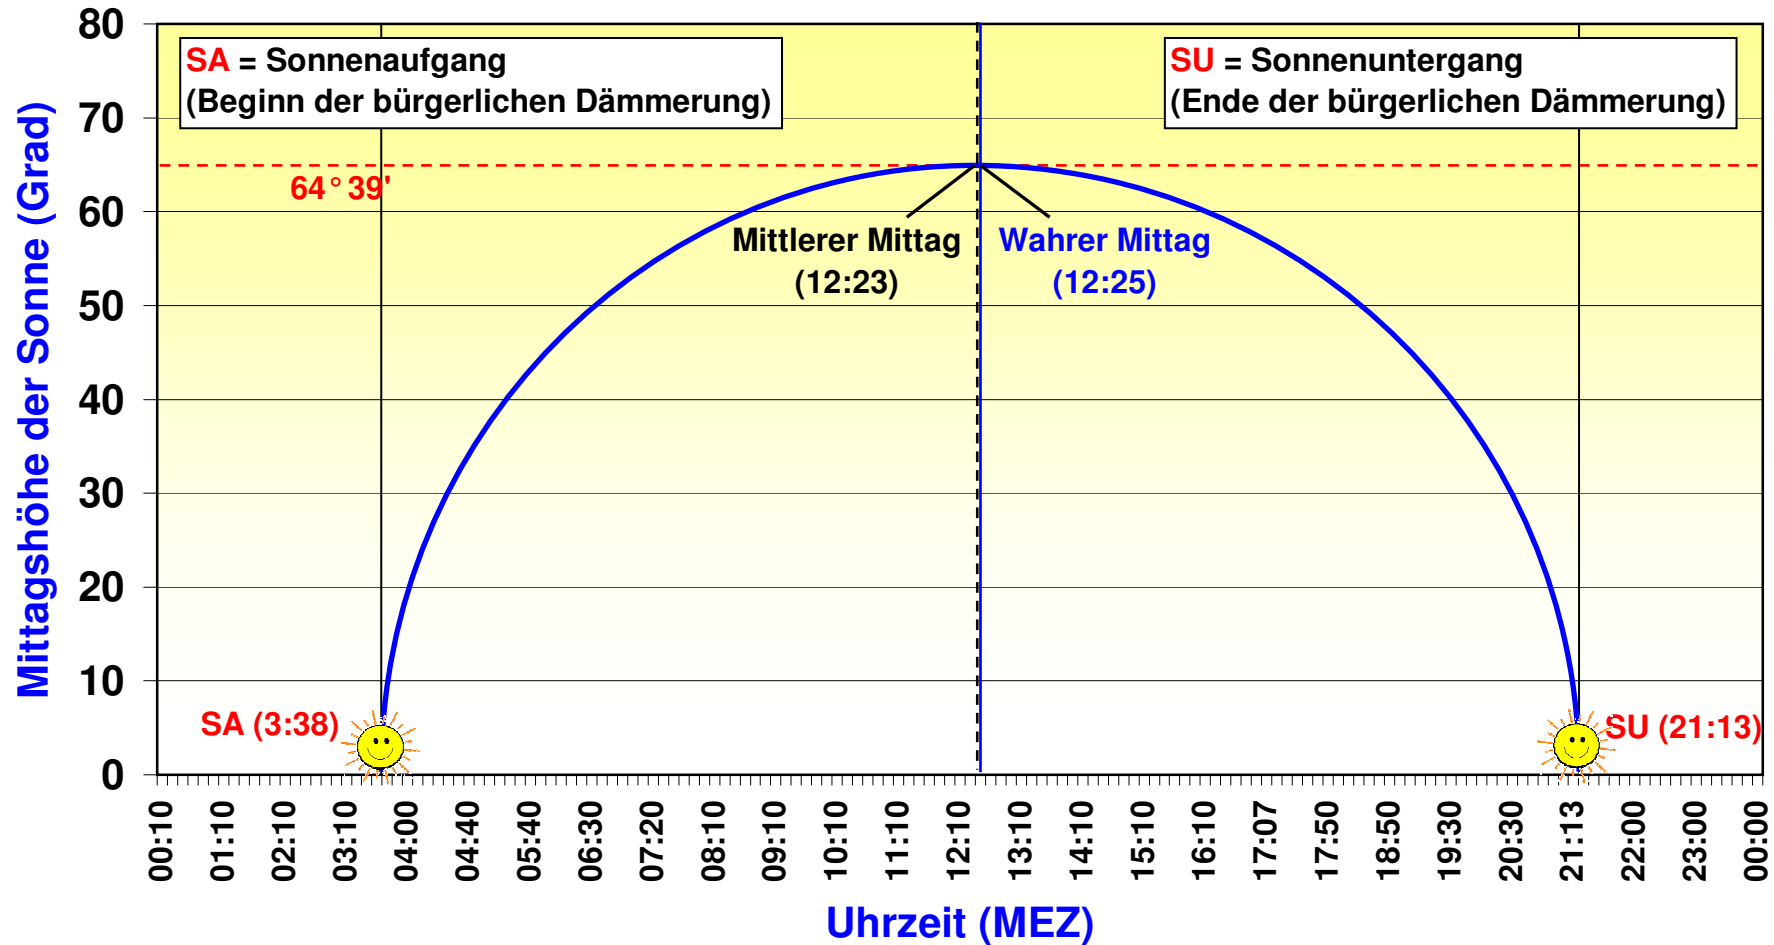

Sonnenaufgang, Mittlere Mittagszeit, Wahre Mittagszeit und Sonnenuntergang Stuttgart, 11. Februar 2009

Quelle und Grafik: AfU Stuttgart, Abt. Stadtklimatologie

Sonnenaufgang, Mittlere Mittagszeit, Wahre Mittagszeit und Sonnenuntergang Stuttgart, 21. März 2009 (Frühlingsanfang)

Quelle und Grafik: AfU Stuttgart, Abt. Stadtklimatologie

Sonnenaufgang, Mittlere Mittagszeit, Wahre Mittagszeit und Sonnenuntergang Stuttgart, 15. Mai 2009

Quelle und Grafik: AfU Stuttgart, Abt. Stadtklimatologie

Sonnenaufgang, Mittlere Mittagszeit, Wahre Mittagszeit und Sonnenuntergang Stuttgart, 22. Juni 2009 (Sommeranfang)

Quelle und Grafik: AfU Stuttgart, Abt. Stadtklimatologie

Sonnenaufgang, Mittlere Mittagszeit, Wahre Mittagszeit und Sonnenuntergang Stuttgart, 26. Juli 2009