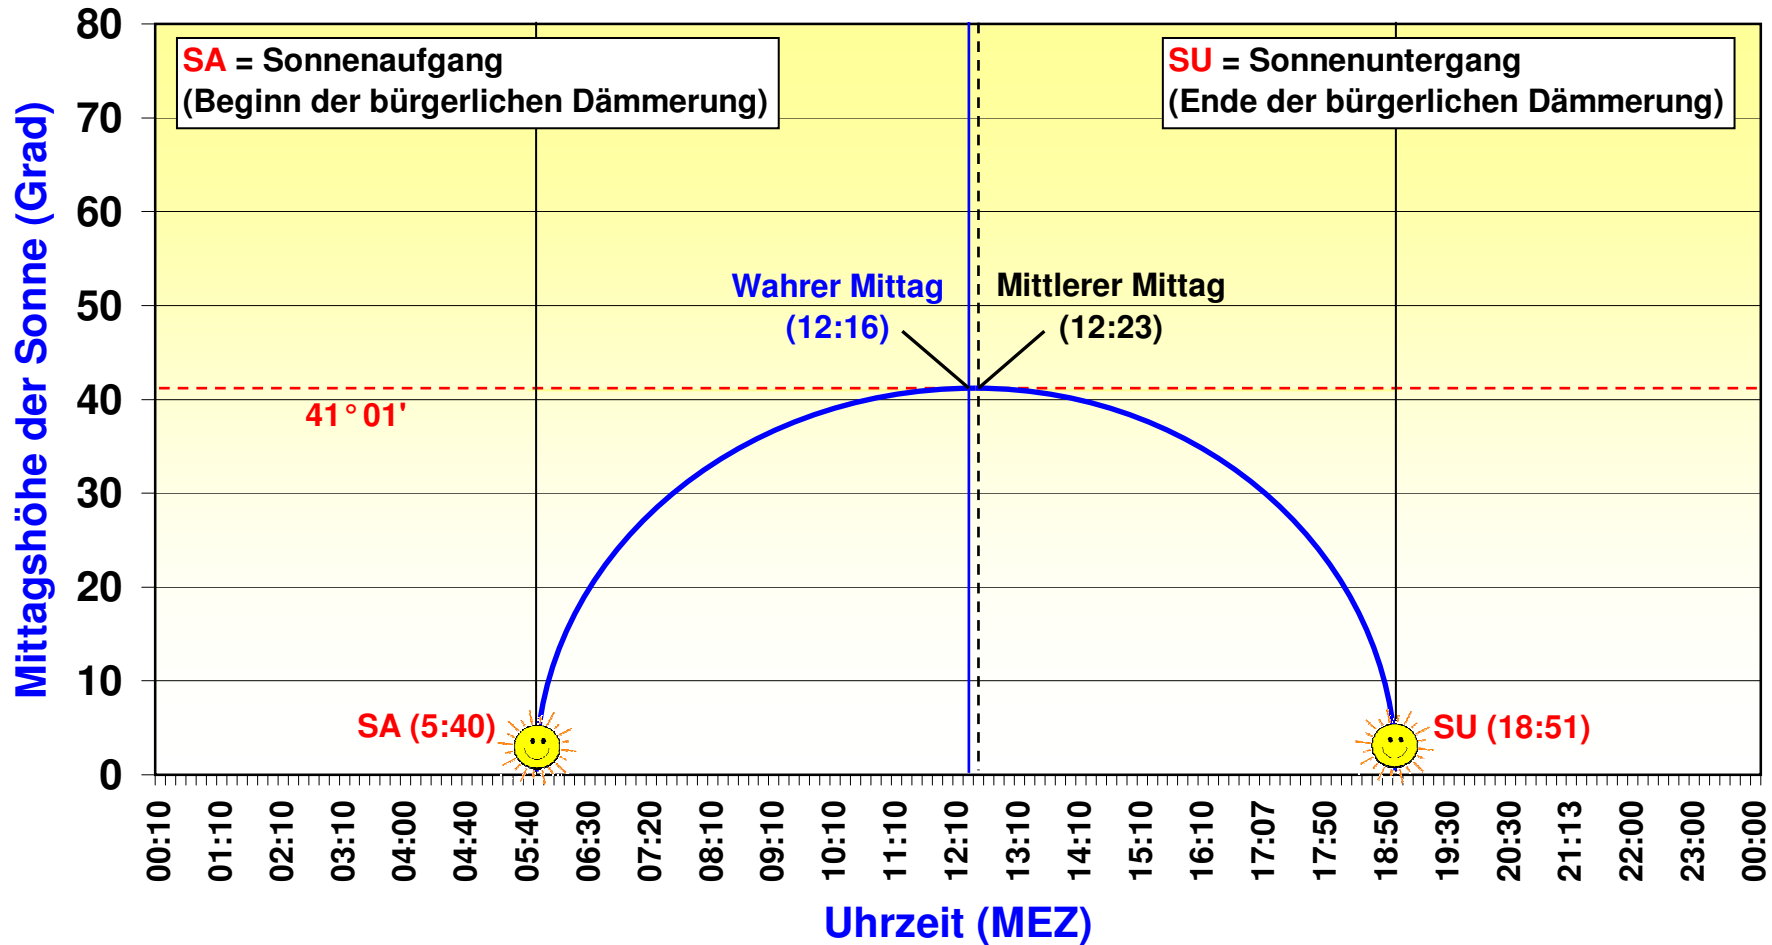

Sonnenaufgang, Mittlere Mittagszeit, Wahre Mittagszeit und Sonnenuntergang Stuttgart, 11. Februar 2009

Quelle und Grafik: AfU Stuttgart, Abt. Stadtklimatologie

Sonnenaufgang, Mittlere Mittagszeit, Wahre Mittagszeit und Sonnenuntergang Stuttgart, 21. März 2009 (Frühlingsanfang)

Quelle und Grafik: AfU Stuttgart, Abt. Stadtklimatologie

Sonnenaufgang, Mittlere Mittagszeit, Wahre Mittagszeit und Sonnenuntergang Stuttgart, 15. Mai 2009

Quelle und Grafik: AfU Stuttgart, Abt. Stadtklimatologie

Sonnenaufgang, Mittlere Mittagszeit, Wahre Mittagszeit und Sonnenuntergang Stuttgart, 22. Juni 2009 (Sommeranfang)

Quelle und Grafik: AfU Stuttgart, Abt. Stadtklimatologie

Sonnenaufgang, Mittlere Mittagszeit, Wahre Mittagszeit und Sonnenuntergang Stuttgart, 26. Juli 2009

Quelle und Grafik: AfU Stuttgart, Abt. Stadtklimatologie

Sonnenaufgang, Mittlere Mittagszeit, Wahre Mittagszeit und Sonnenuntergang Stuttgart, 23. September 2009 (Herbstanfang)

Quelle und Grafik: AfU Stuttgart, Abt. Stadtklimatologie