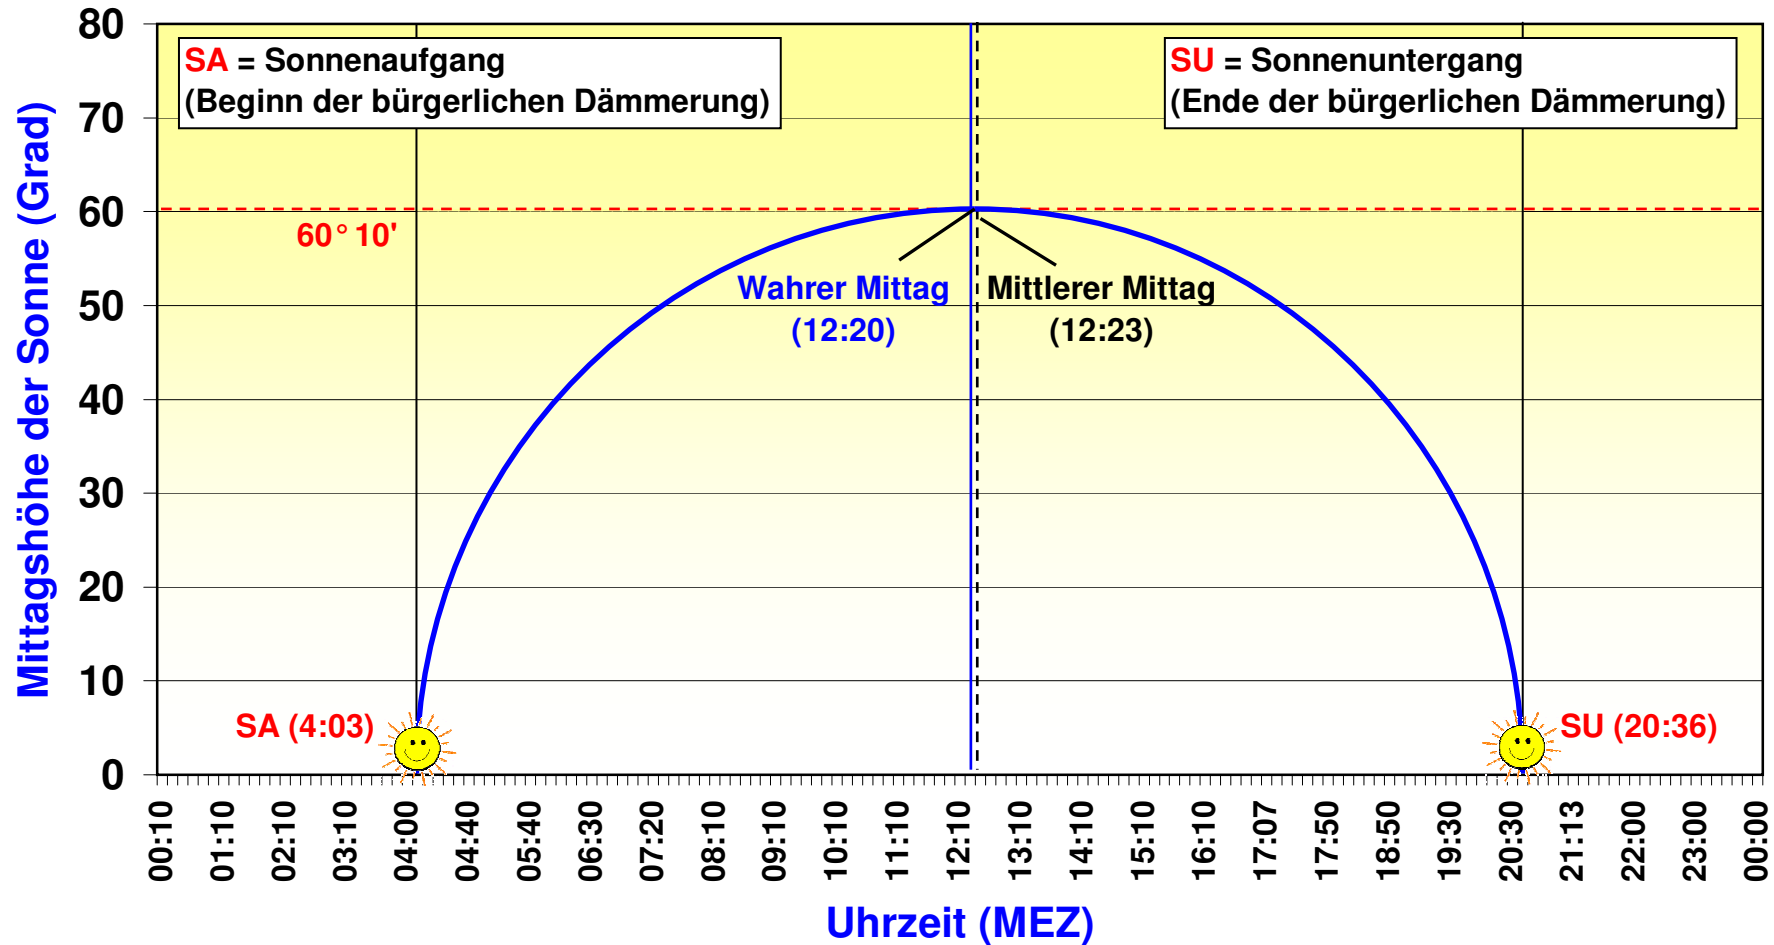

Sonnenaufgang, Mittlere Mittagszeit, Wahre Mittagszeit und Sonnenuntergang Stuttgart, 11. Februar 2009

Quelle und Grafik: AfU Stuttgart, Abt. Stadtklimatologie

Sonnenaufgang, Mittlere Mittagszeit, Wahre Mittagszeit und Sonnenuntergang Stuttgart, 21. März 2009 (Frühlingsanfang)

Quelle und Grafik: AfU Stuttgart, Abt. Stadtklimatologie

Sonnenaufgang, Mittlere Mittagszeit, Wahre Mittagszeit und Sonnenuntergang Stuttgart, 15. Mai 2009

Quelle und Grafik: AfU Stuttgart, Abt. Stadtklimatologie

Sonnenaufgang, Mittlere Mittagszeit, Wahre Mittagszeit und Sonnenuntergang Stuttgart, 22. Juni 2009 (Sommeranfang)

Quelle und Grafik: AfU Stuttgart, Abt. Stadtklimatologie

Sonnenaufgang, Mittlere Mittagszeit, Wahre Mittagszeit und Sonnenuntergang Stuttgart, 26. Juli 2009