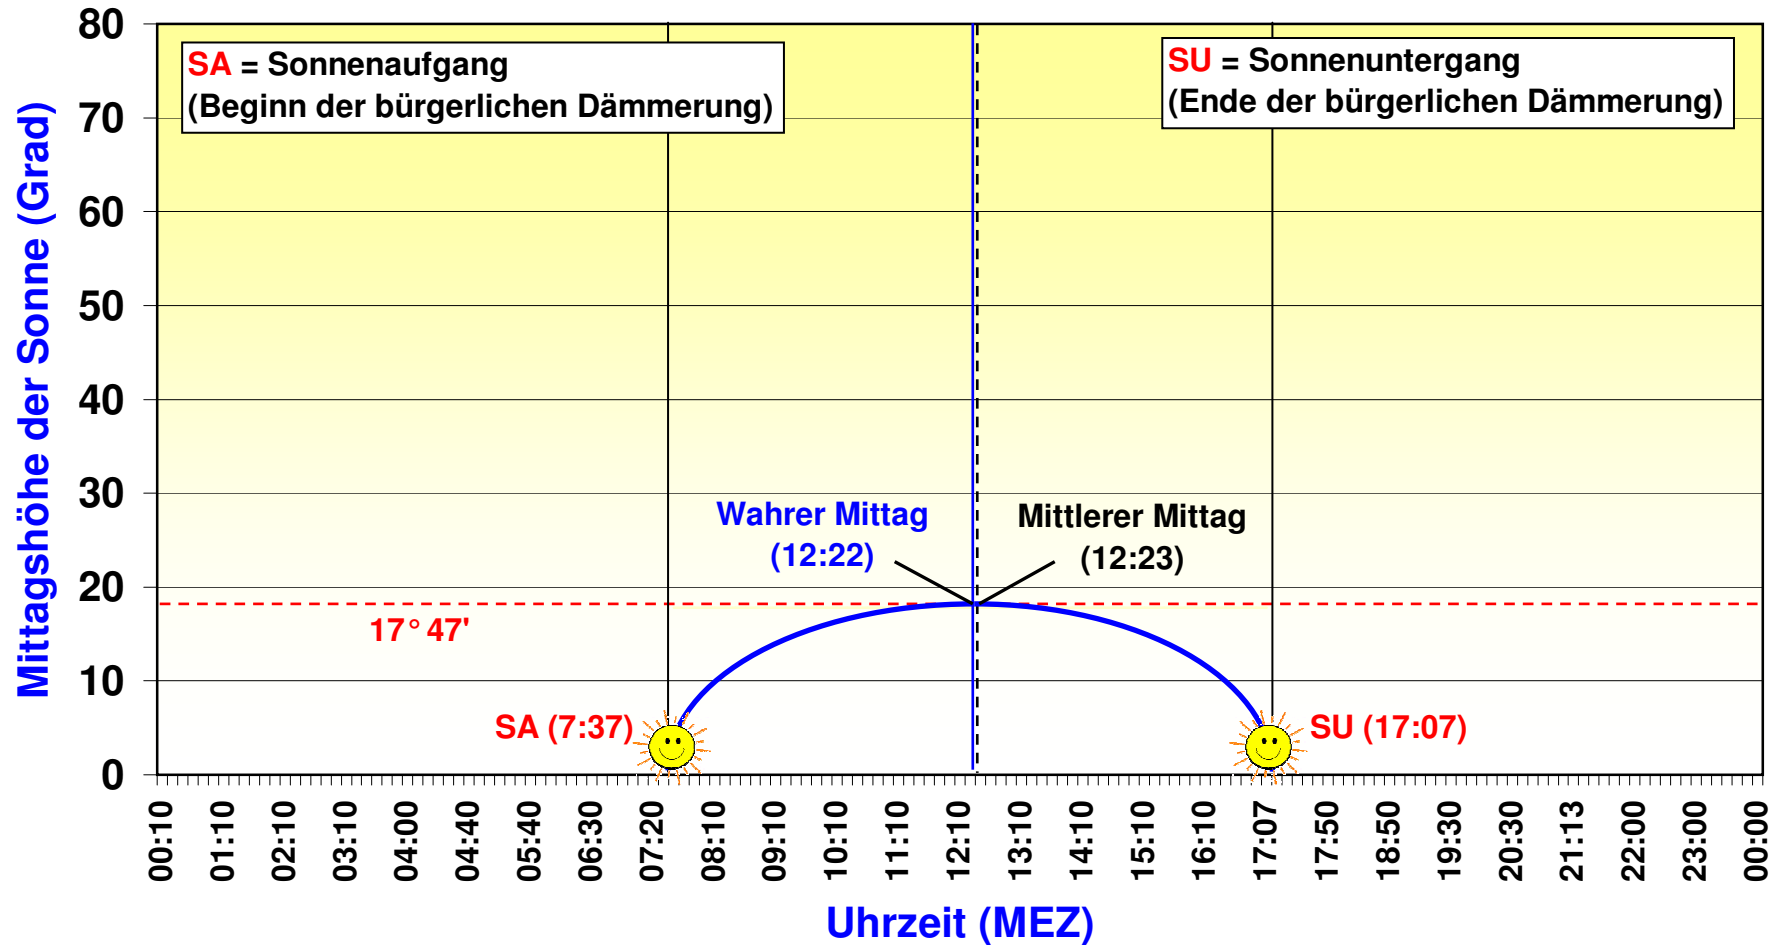

Sonnenaufgang, Mittlere Mittagszeit, Wahre Mittagszeit und Sonnenuntergang Stuttgart, 11. Februar 2009

Quelle und Grafik: AfU Stuttgart, Abt. Stadtklimatologie

Sonnenaufgang, Mittlere Mittagszeit, Wahre Mittagszeit und Sonnenuntergang Stuttgart, 21. März 2009 (Frühlingsanfang)

Sonnenaufgang, Mittlere Mittagszeit, Wahre Mittagszeit und Sonnenuntergang Stuttgart, 22. Juni 2009 (Sommeranfang)

Quelle und Grafik: AfU Stuttgart, Abt. Stadtklimatologie

Sonnenaufgang, Mittlere Mittagszeit, Wahre Mittagszeit und Sonnenuntergang Stuttgart, 26. Juli 2009

Quelle und Grafik: AfU Stuttgart, Abt. Stadtklimatologie

Sonnenaufgang, Mittlere Mittagszeit, Wahre Mittagszeit und Sonnenuntergang Stuttgart, 23. September 2009 (Herbstanfang)

Quelle und Grafik: AfU Stuttgart, Abt. Stadtklimatologie

Sonnenaufgang, Mittlere Mittagszeit, Wahre Mittagszeit und Sonnenuntergang Stuttgart, 03. November 2009

Quelle und Grafik: AfU Stuttgart, Abt. Stadtklimatologie

Sonnenaufgang, Mittlere Mittagszeit, Wahre Mittagszeit und Sonnenuntergang Stuttgart, 22.12.2009 (Winteranfang)